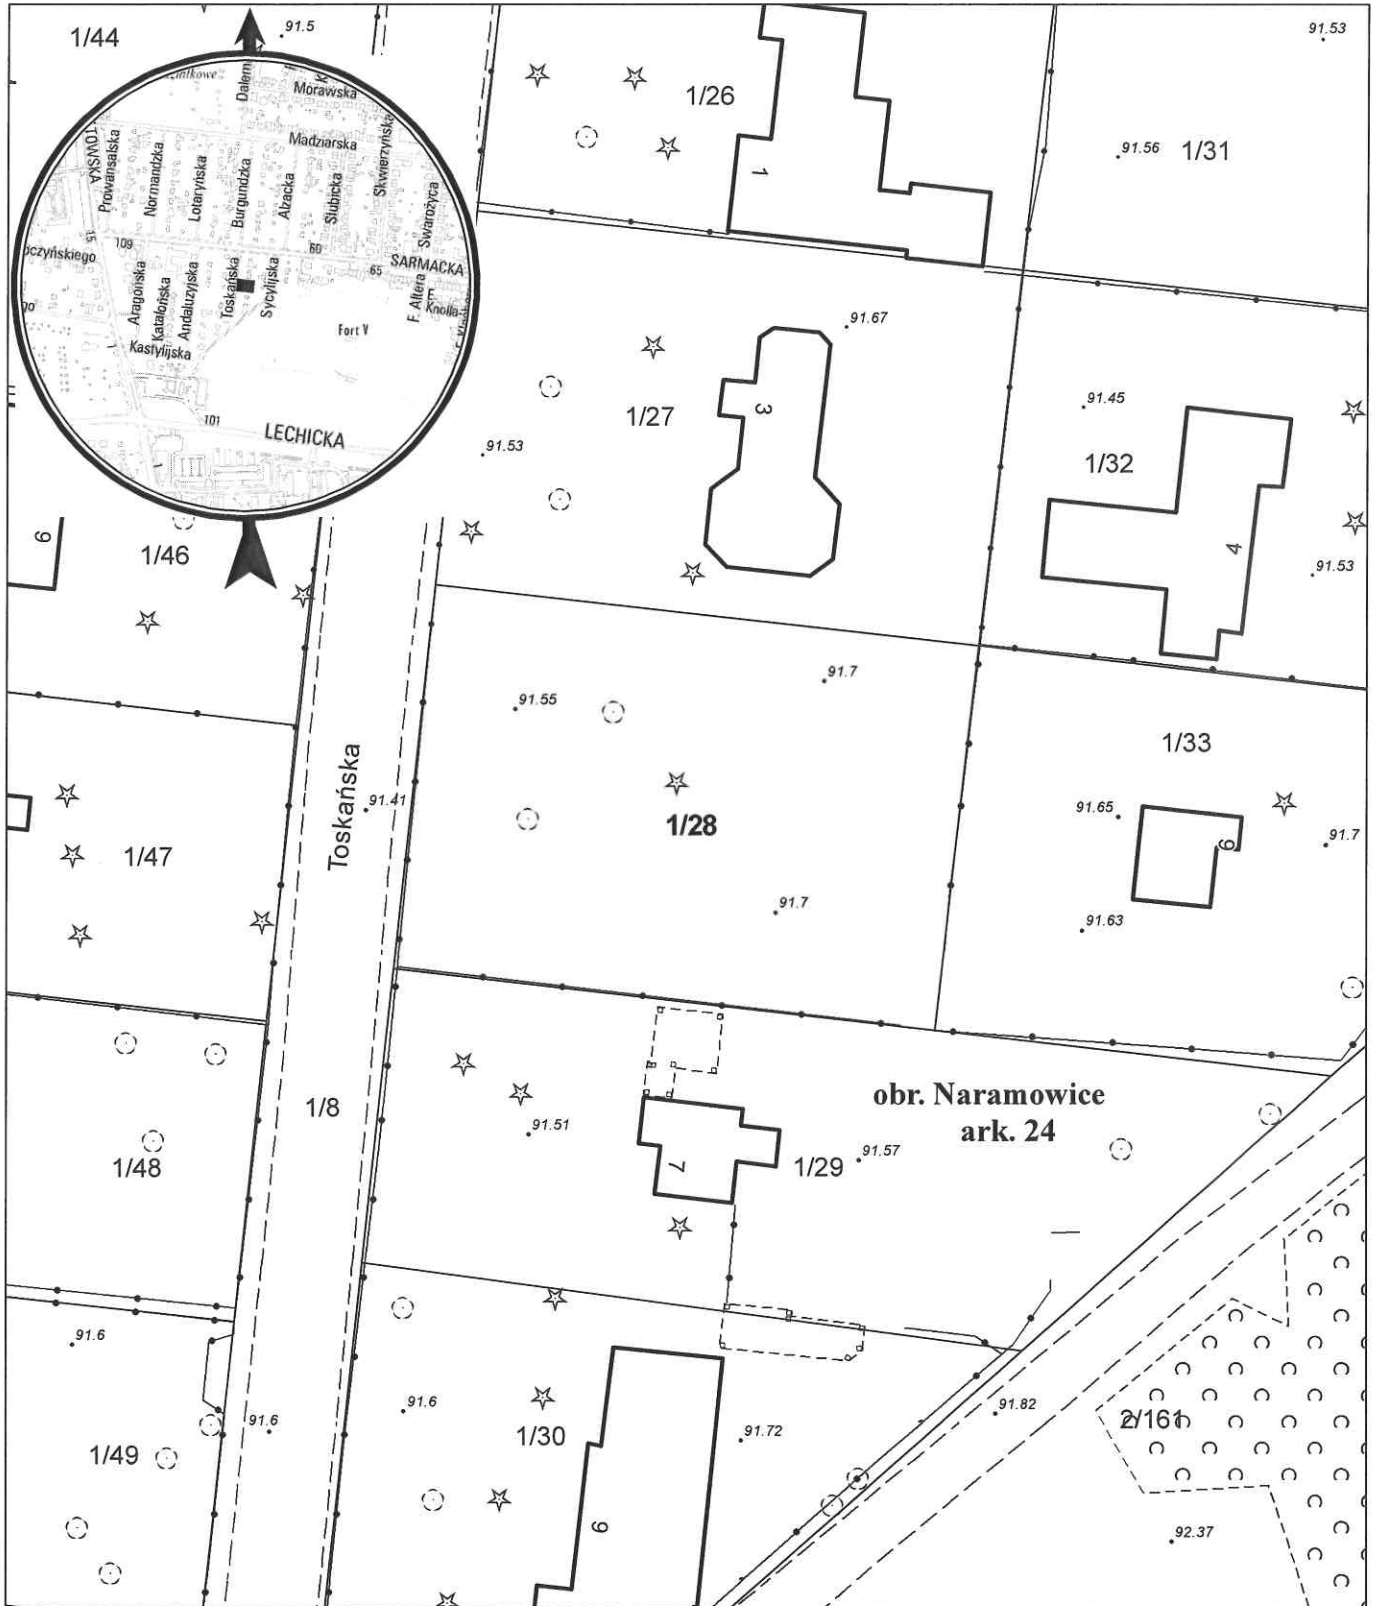

# MAPA INFORMACYJNA

1: 500

opracowanie - ZGIKM GEOPOZ, GKR/112/2020

obręb Naramowice, arkusz 24

działka nr  
1/28

pow. m<sup>2</sup>  
923

KW  
PO1P/00131528/8

właściciel  
Miasto Poznań