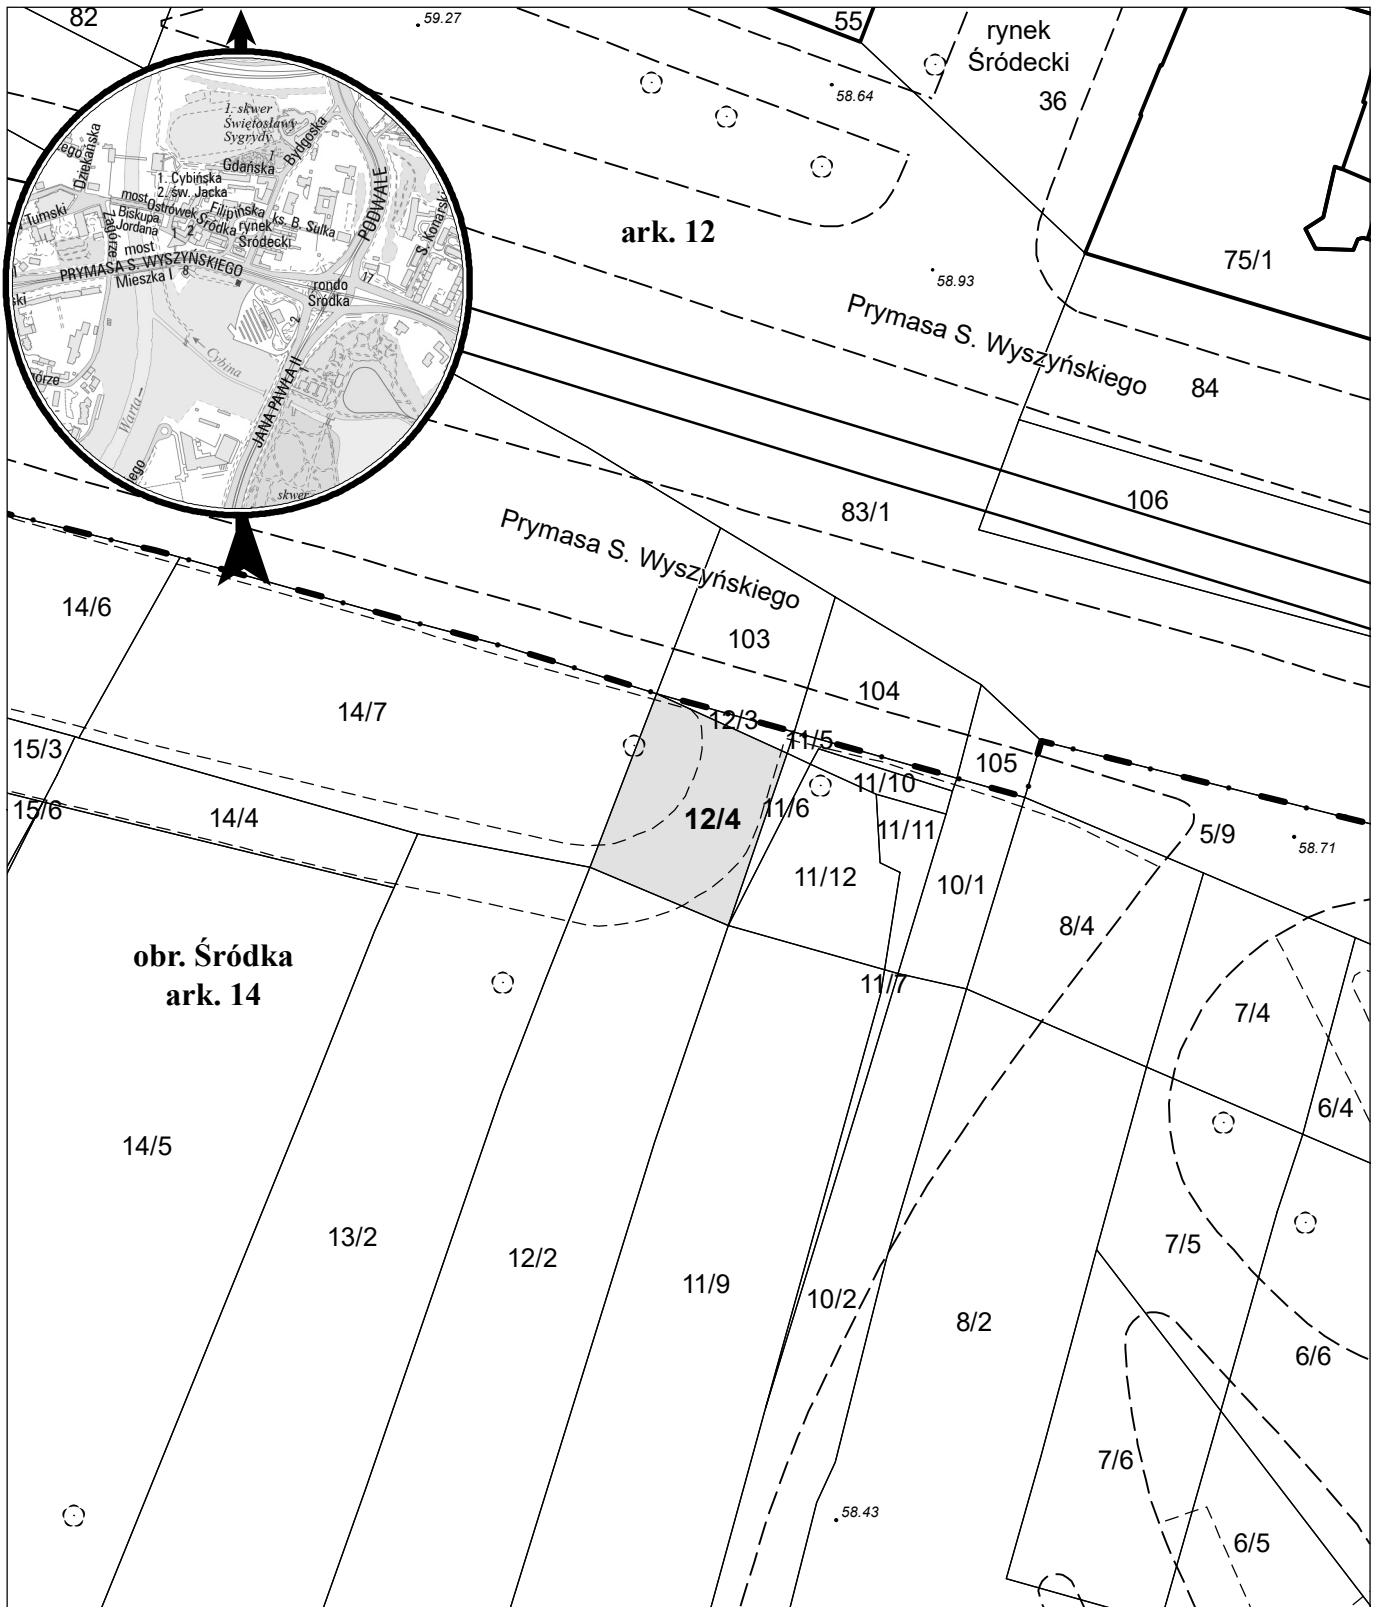

MAPA INFORMACYJNA

1: 500

opracowanie - ZGİKM GEOPOZ, GKR/98/2021

działka nr
12/4

pow. m²
120

obręb Śródka, arkusz 14
KW
PO2P/00287239/0

właściciel
Miasto Poznań