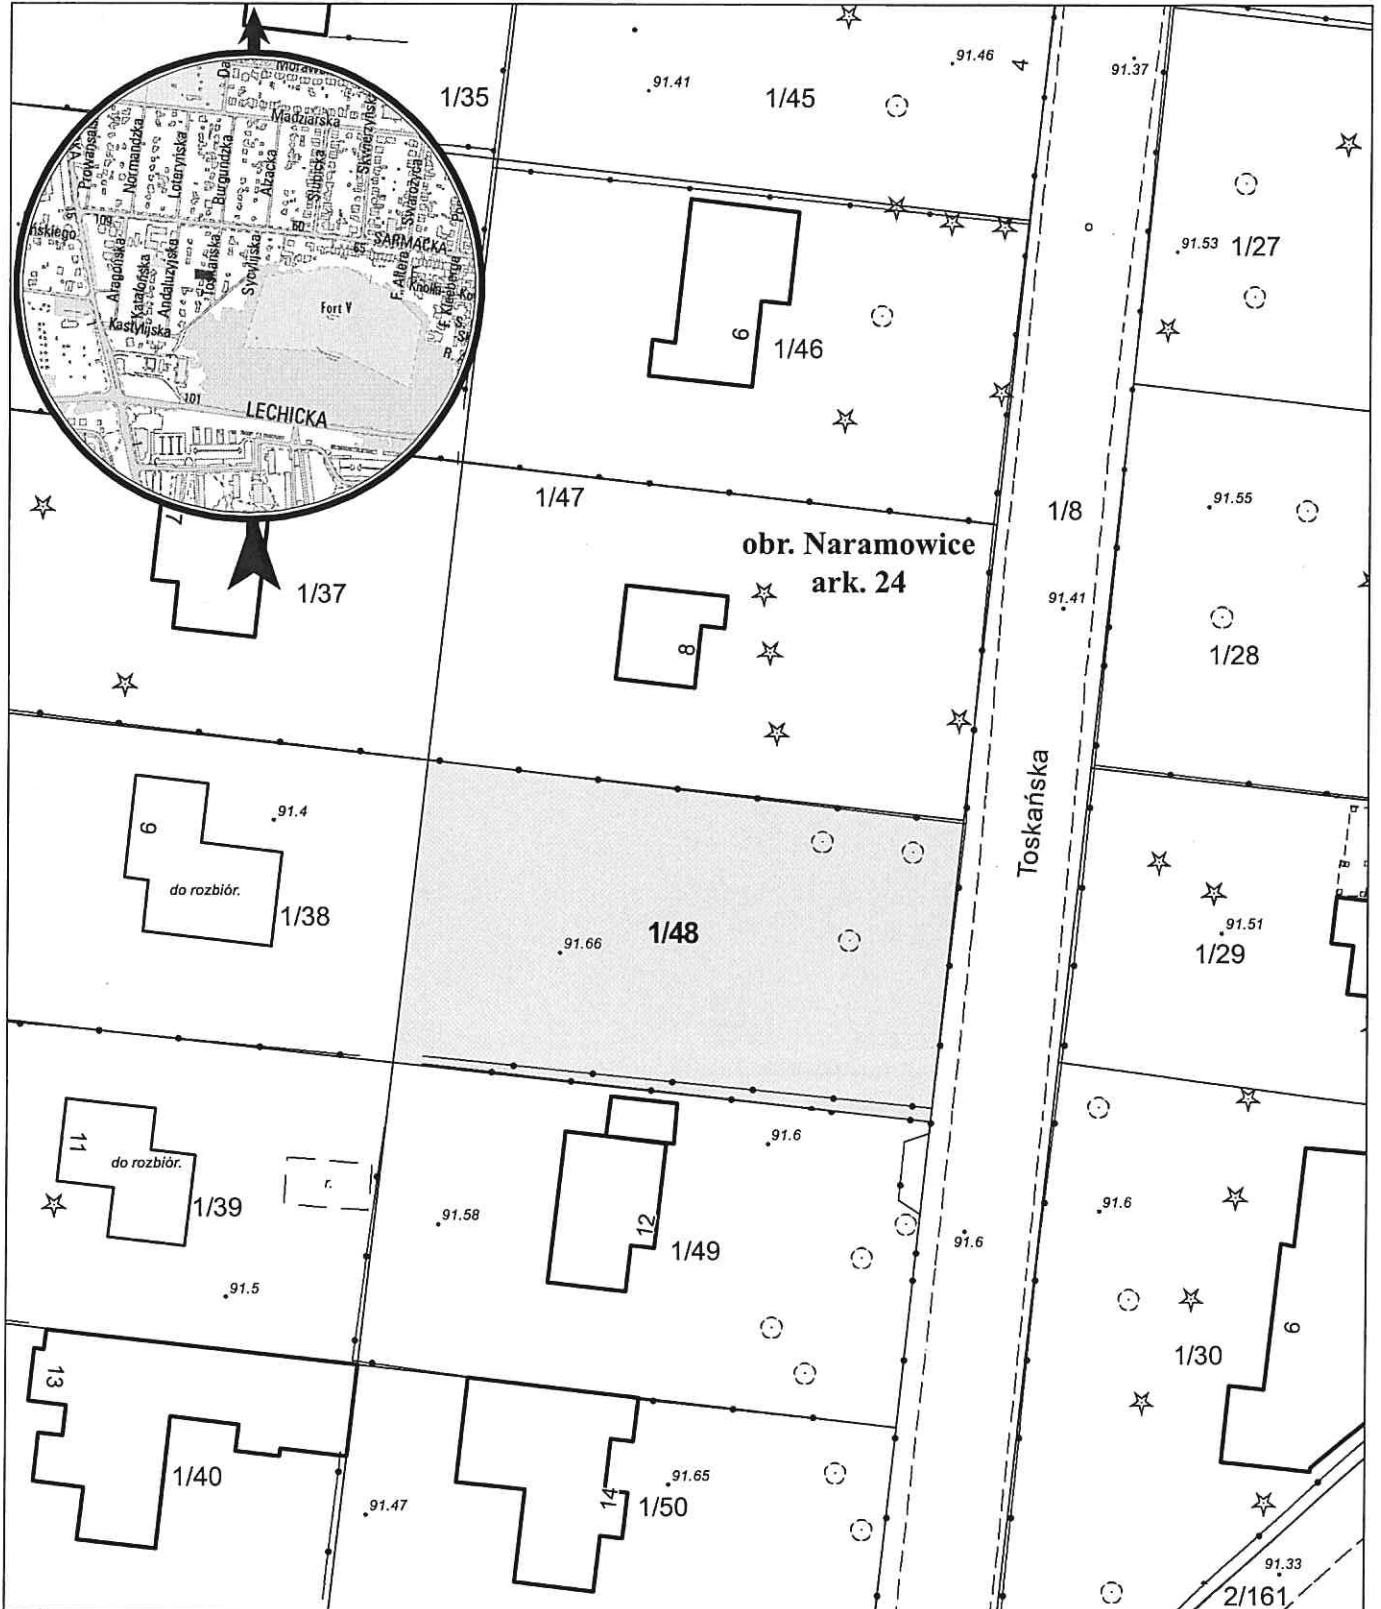

MAPA INFORMACYJNA 1: 500

opracowanie - ZGIKM GEOPOZ, GKR/119/2020

obręb Naramowice, arkusz 24

działka nr
1/48

pow. m²
716

KW
PO1P/00131528/8

właściciel
Miasto Poznań