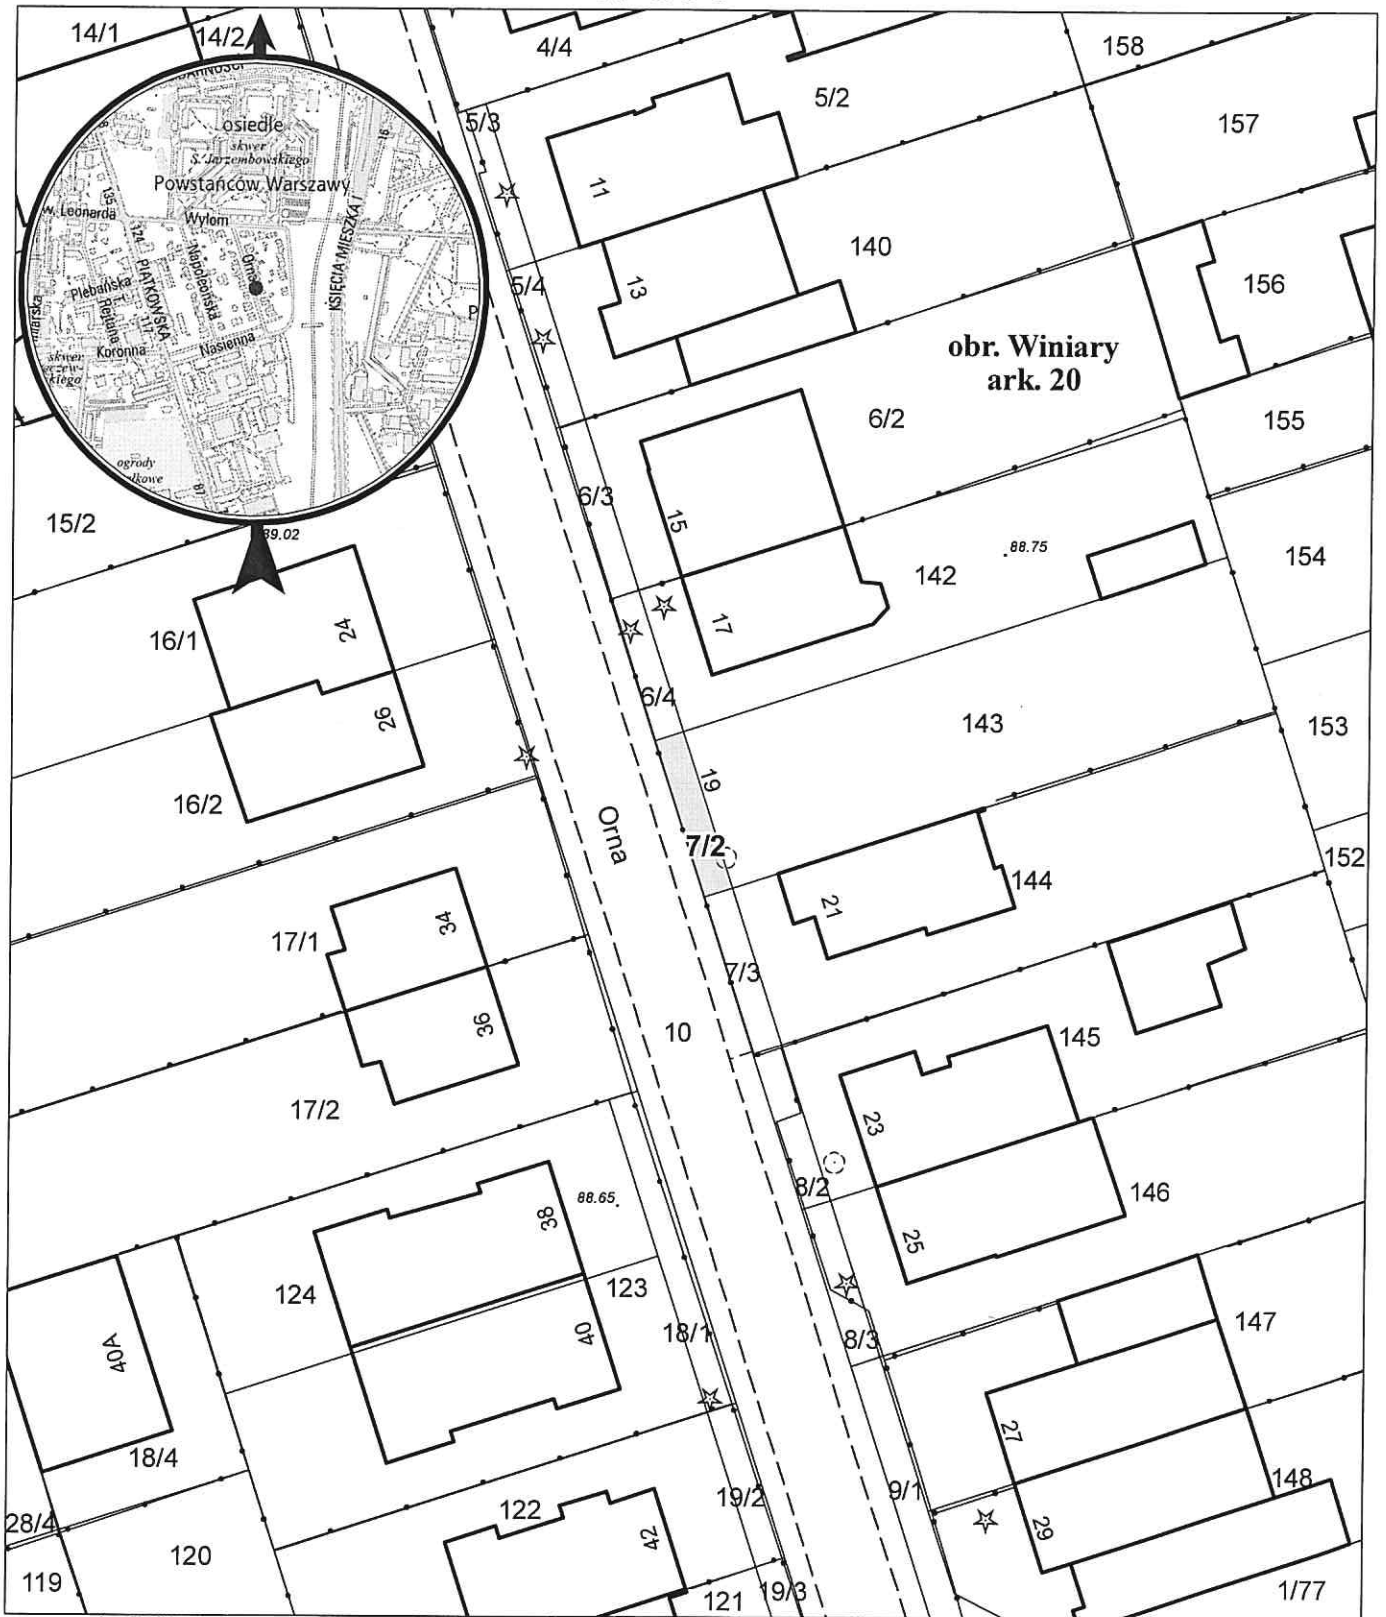

MAPA INFORMACYJNA

1: 500

opracowanie - ZGIKM GEOPOZ, GKR/168/2020

działka nr
7/2

pow. m²
22

obręb Winiary, arkusz 20
KW
P01P/00124438/8

właściciel
Miasto Poznań