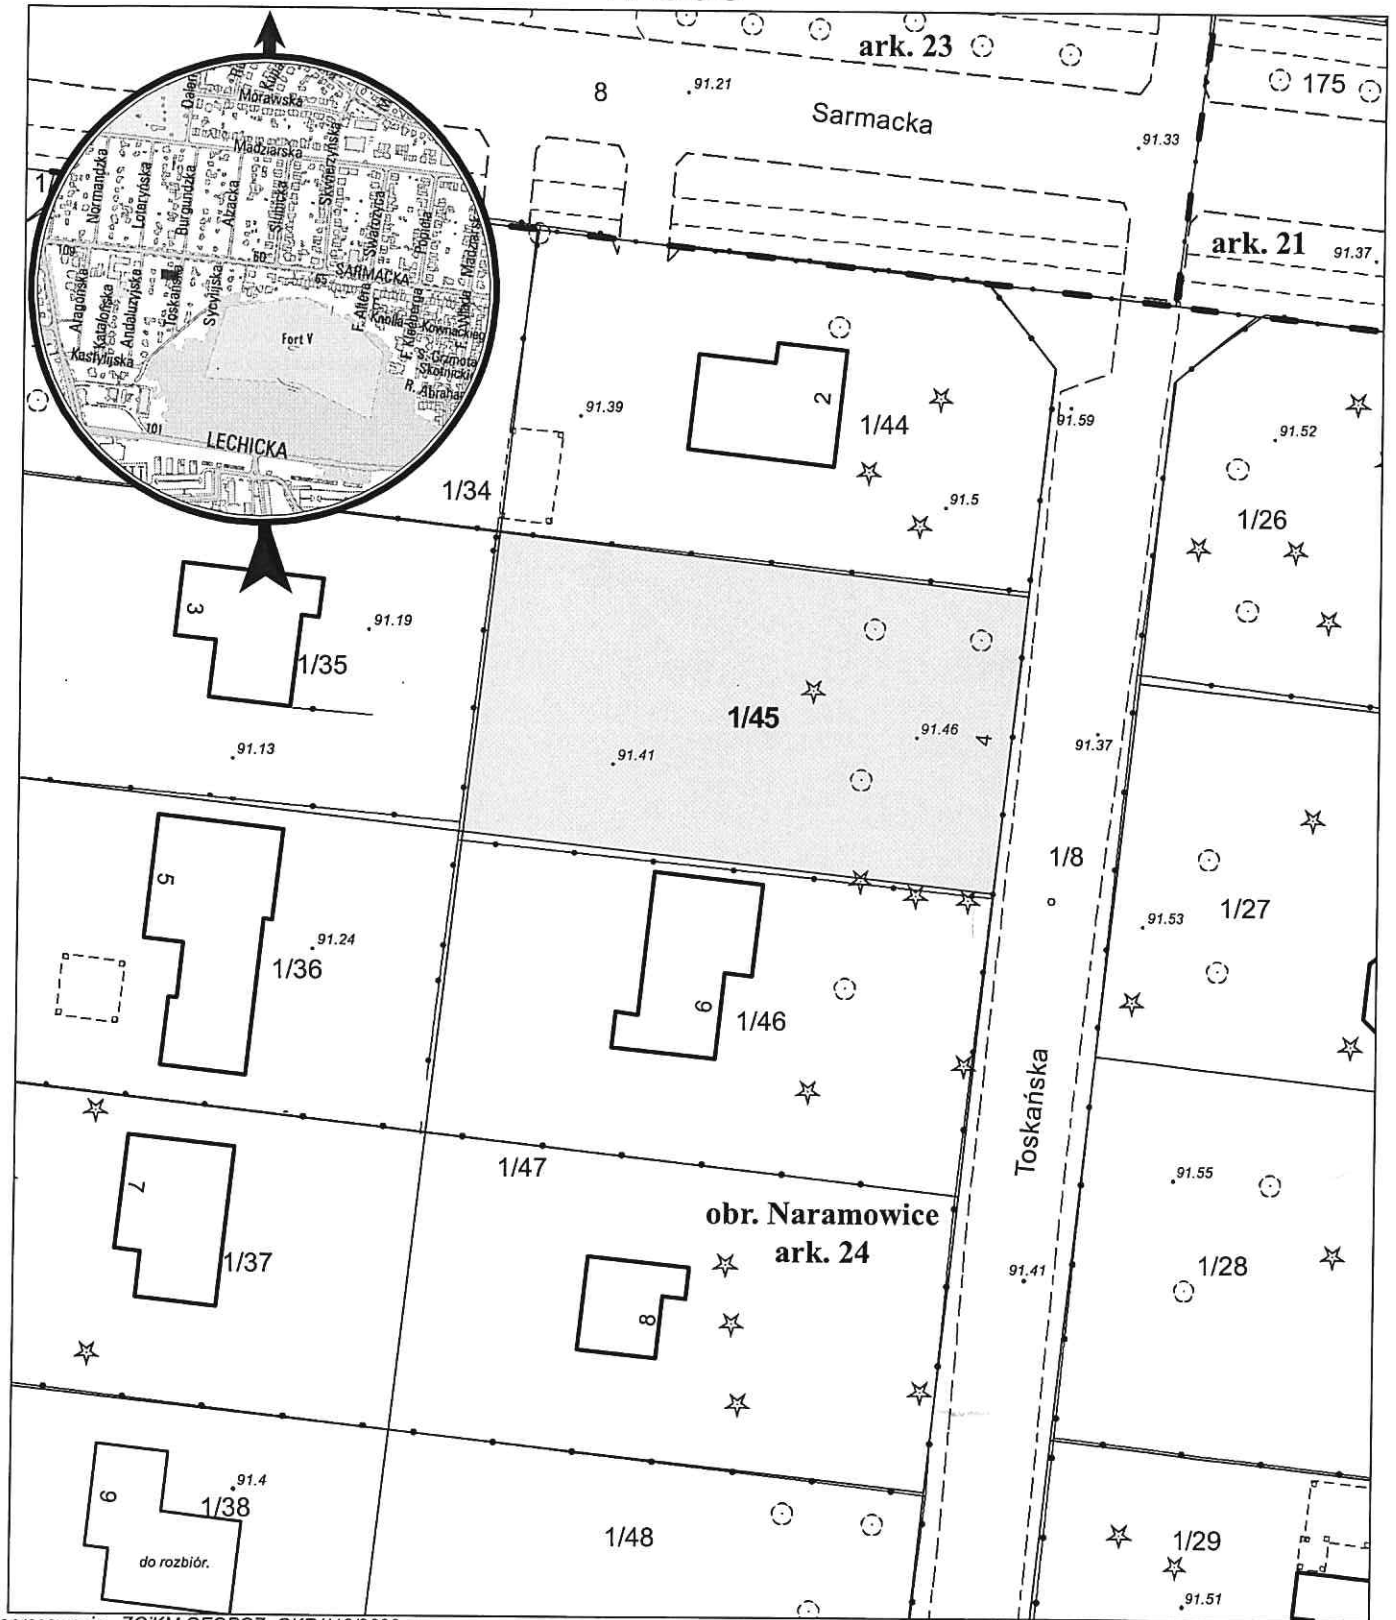

# MAPA INFORMACYJNA

## 1: 500

opracowanie - ZGiKM GEOPOZ, GKR/118/2020

działka nr  
1/45

pow. m<sup>2</sup>  
702

obręb Naramowice, arkusz 24  
KW  
PO1P/00131528/8

właściciel  
Miasto Poznań