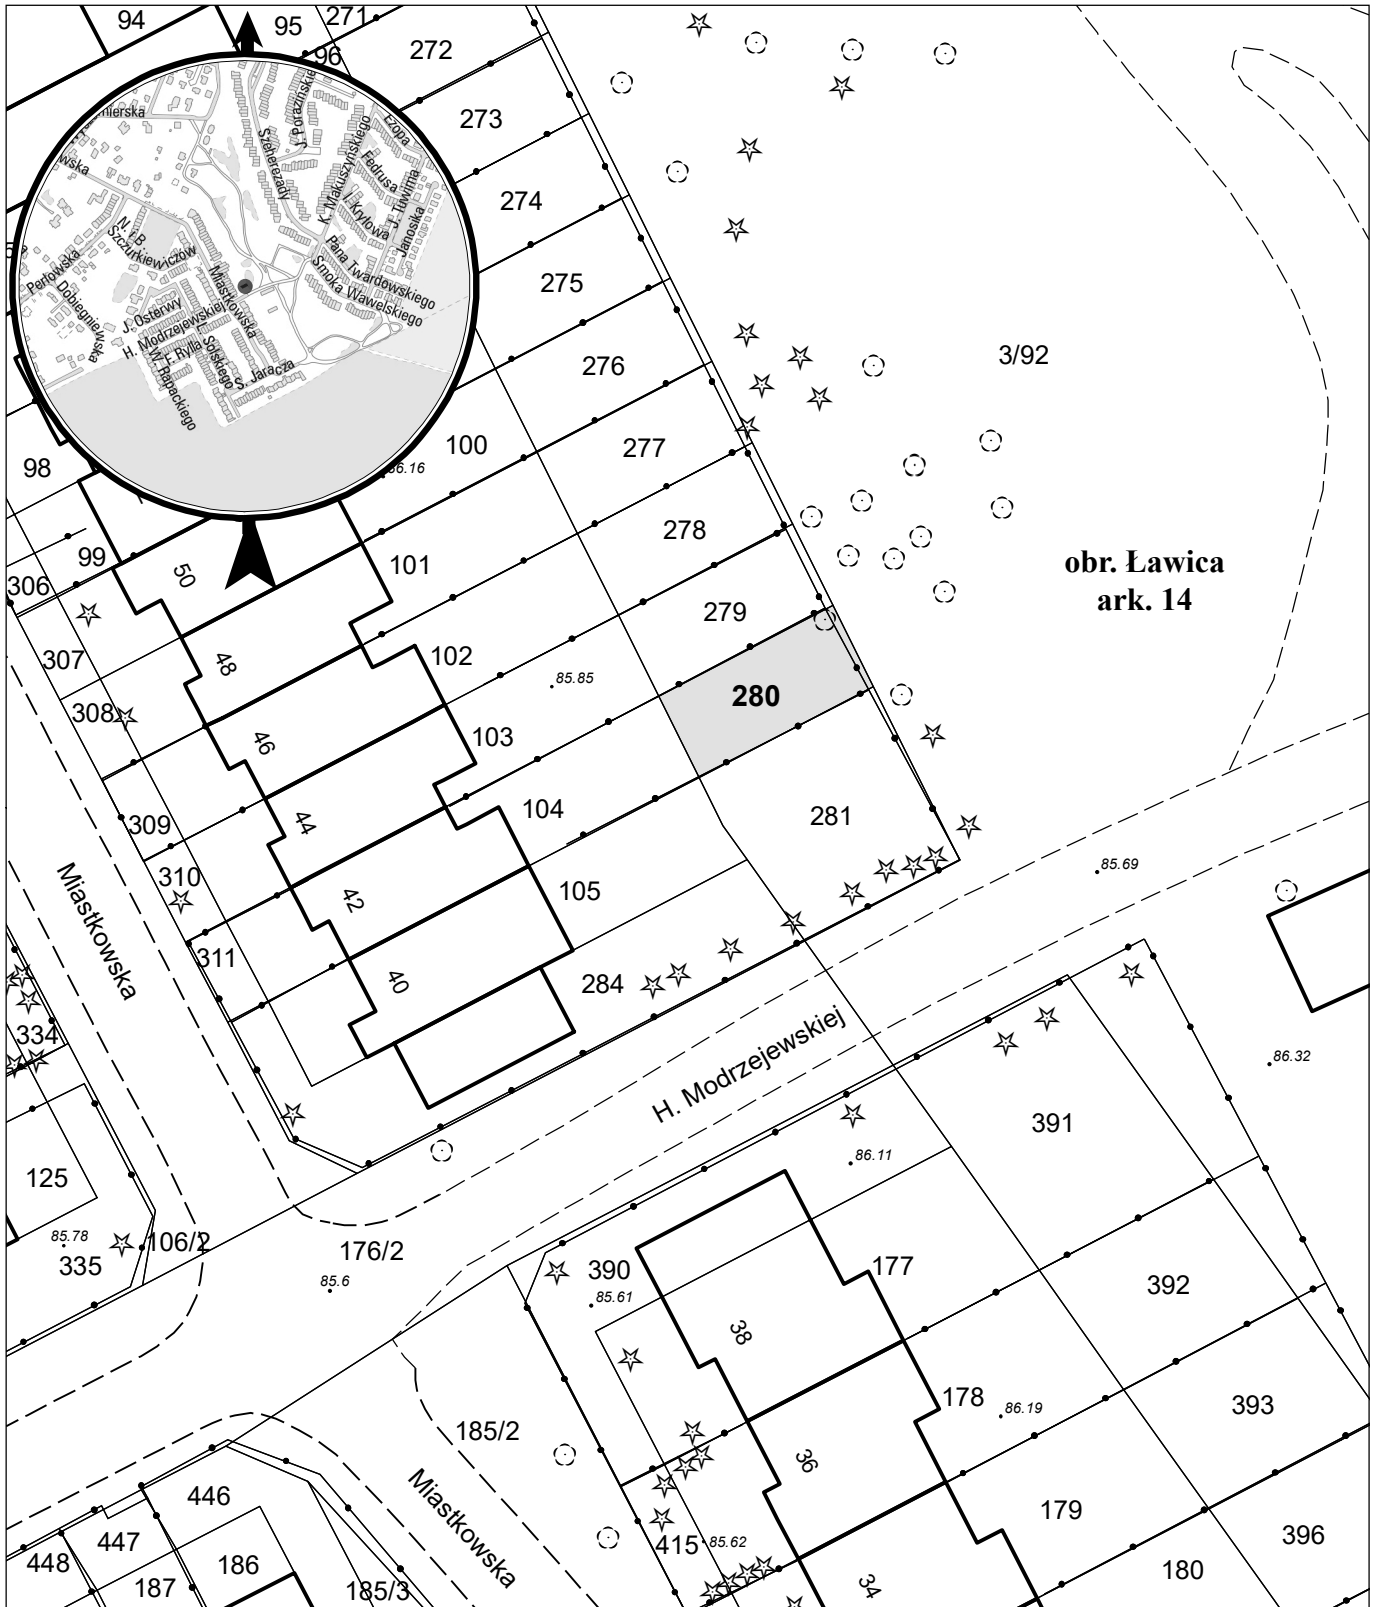

MAPA INFORMACYJNA

1: 500

opracowanie - ZGiKM GEOPOZ, GKR/121/2021

obręb Ławica, arkusz 14

dziłka nr
280

pow. m²
78

KW
P01P/00110986/3

właściciel
Miasto Poznań