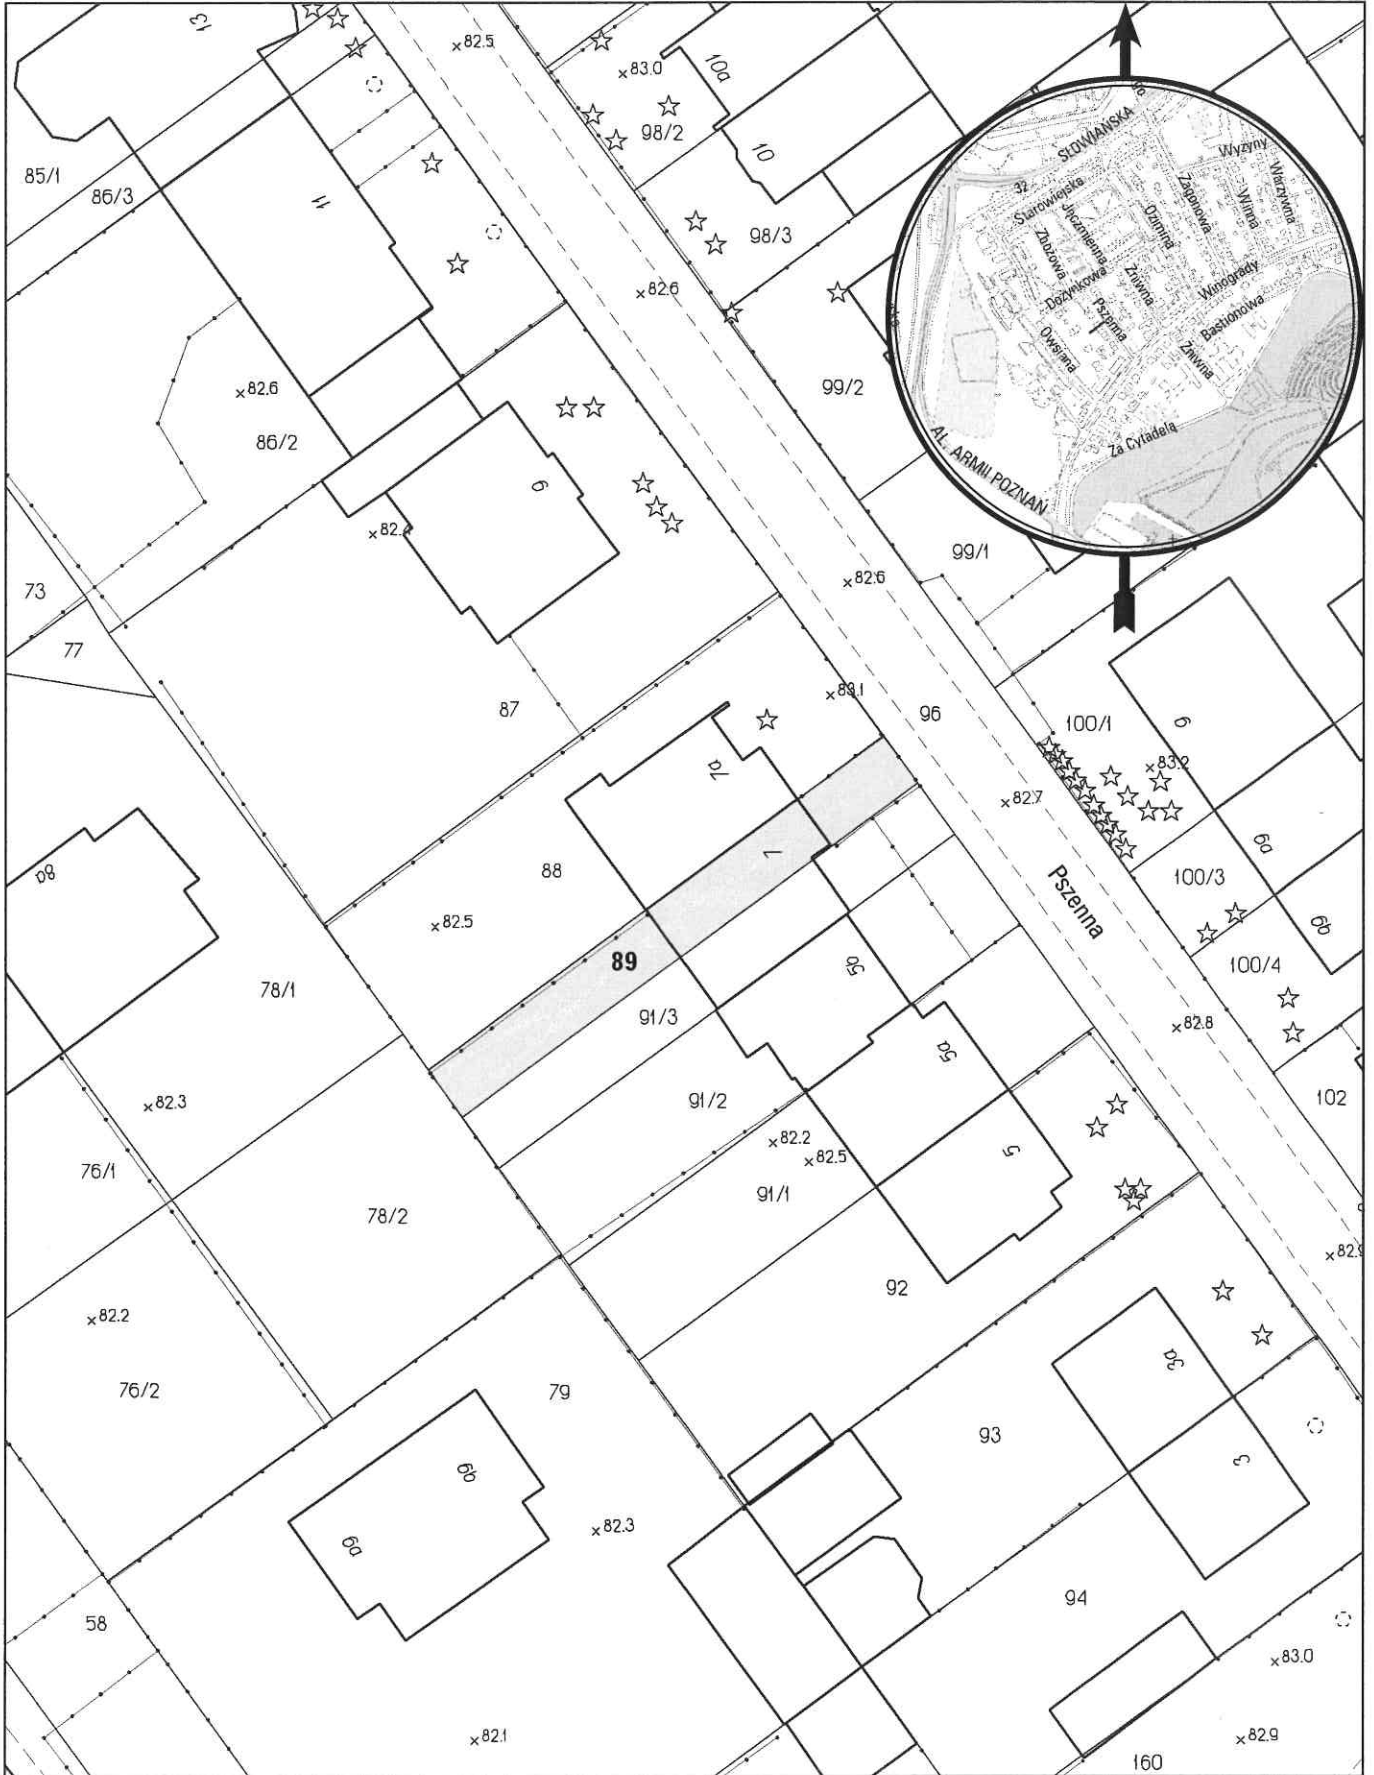

MAPA INFORMACYJNA

1:500

opracowanie - ZGikM GEOPOZ, GKR/72/2015

obręb Winiary, arkusz 33

działka nr
89

pow. m²
144

KW
PO1P/00039808/0

właściciel
Miasto Poznań