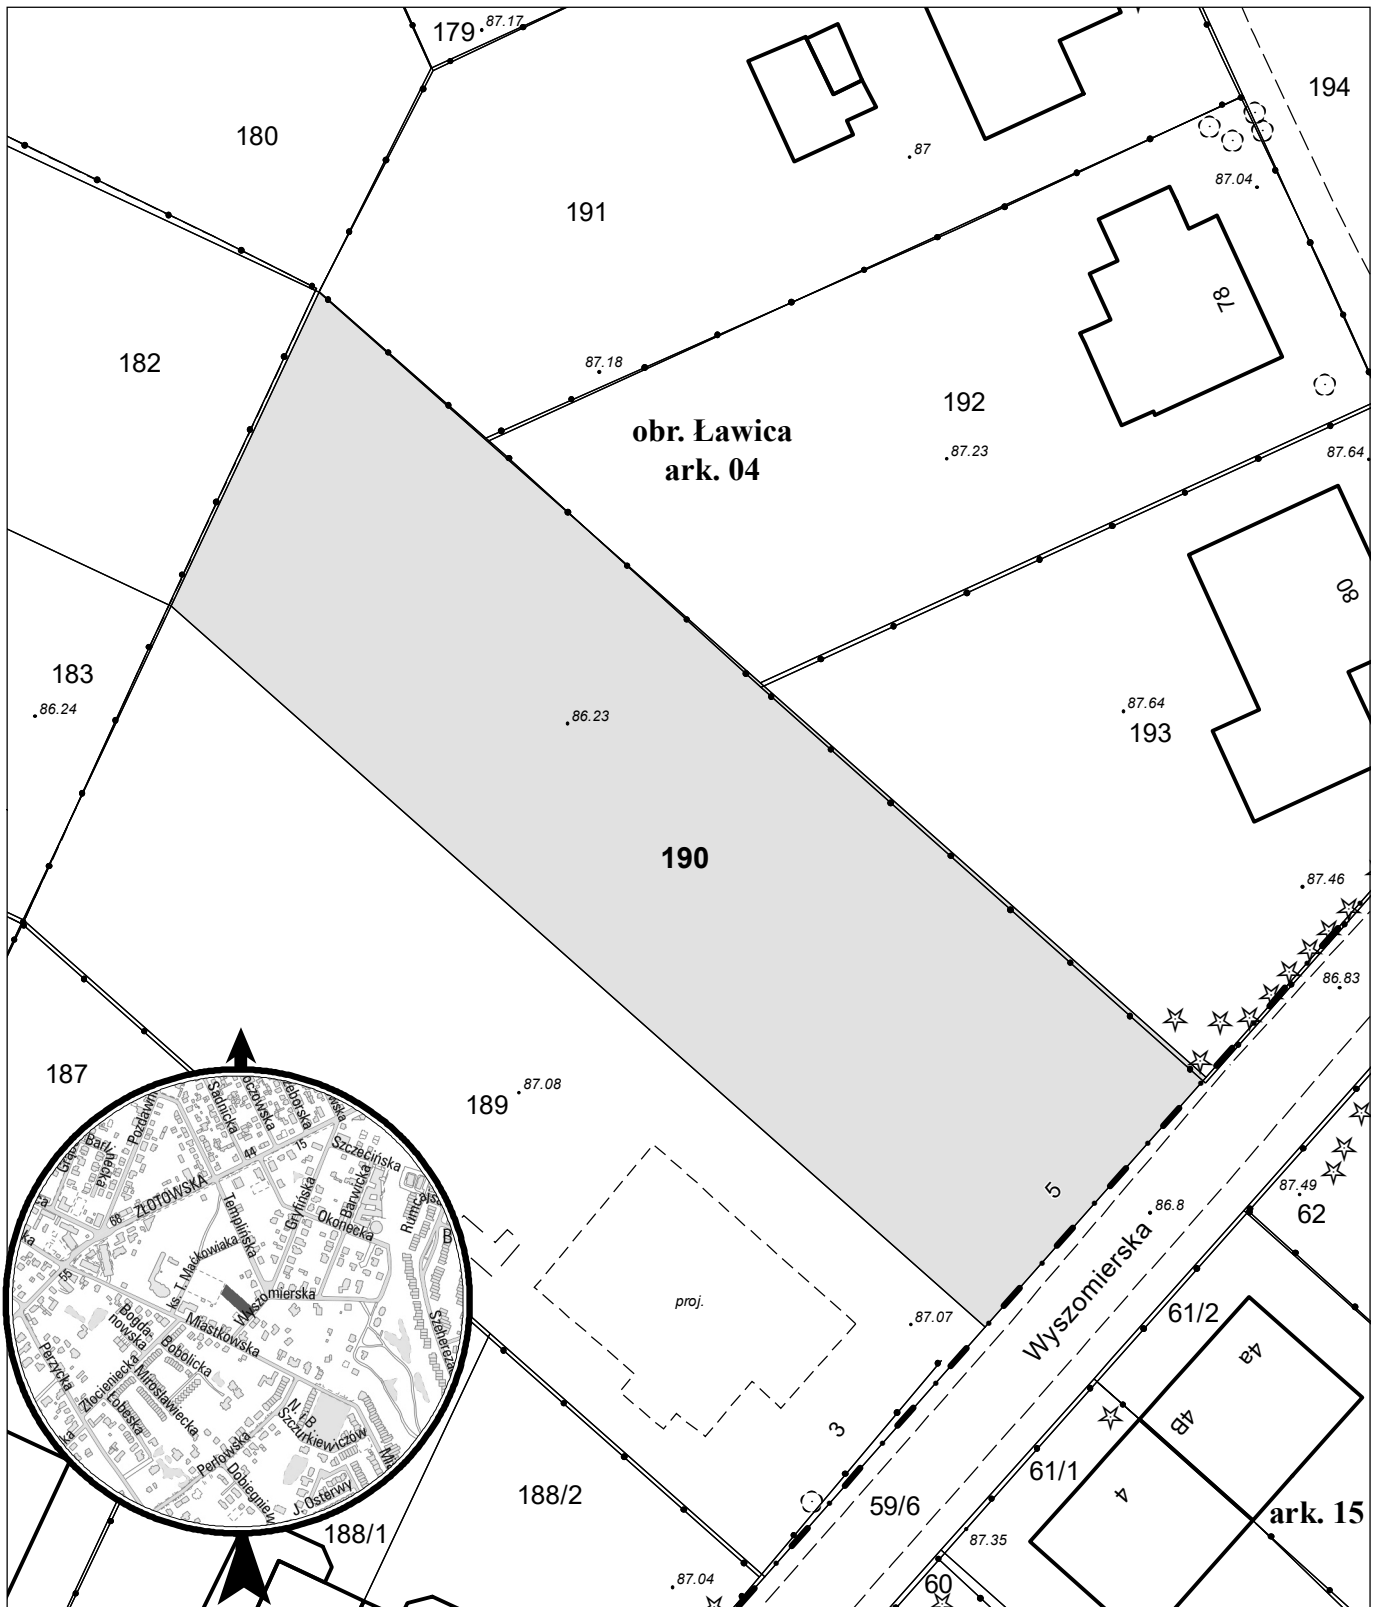

# MAPA INFORMACYJNA

## 1: 500

opracowanie - ZGİKM GEOPOZ, GKR/50/2021

dziatka nr  
190

pow. m<sup>2</sup>  
1 649

obręb Ławica, arkusz 04  
KW  
P01P/00004017/4

właściciel  
Miasto Poznań