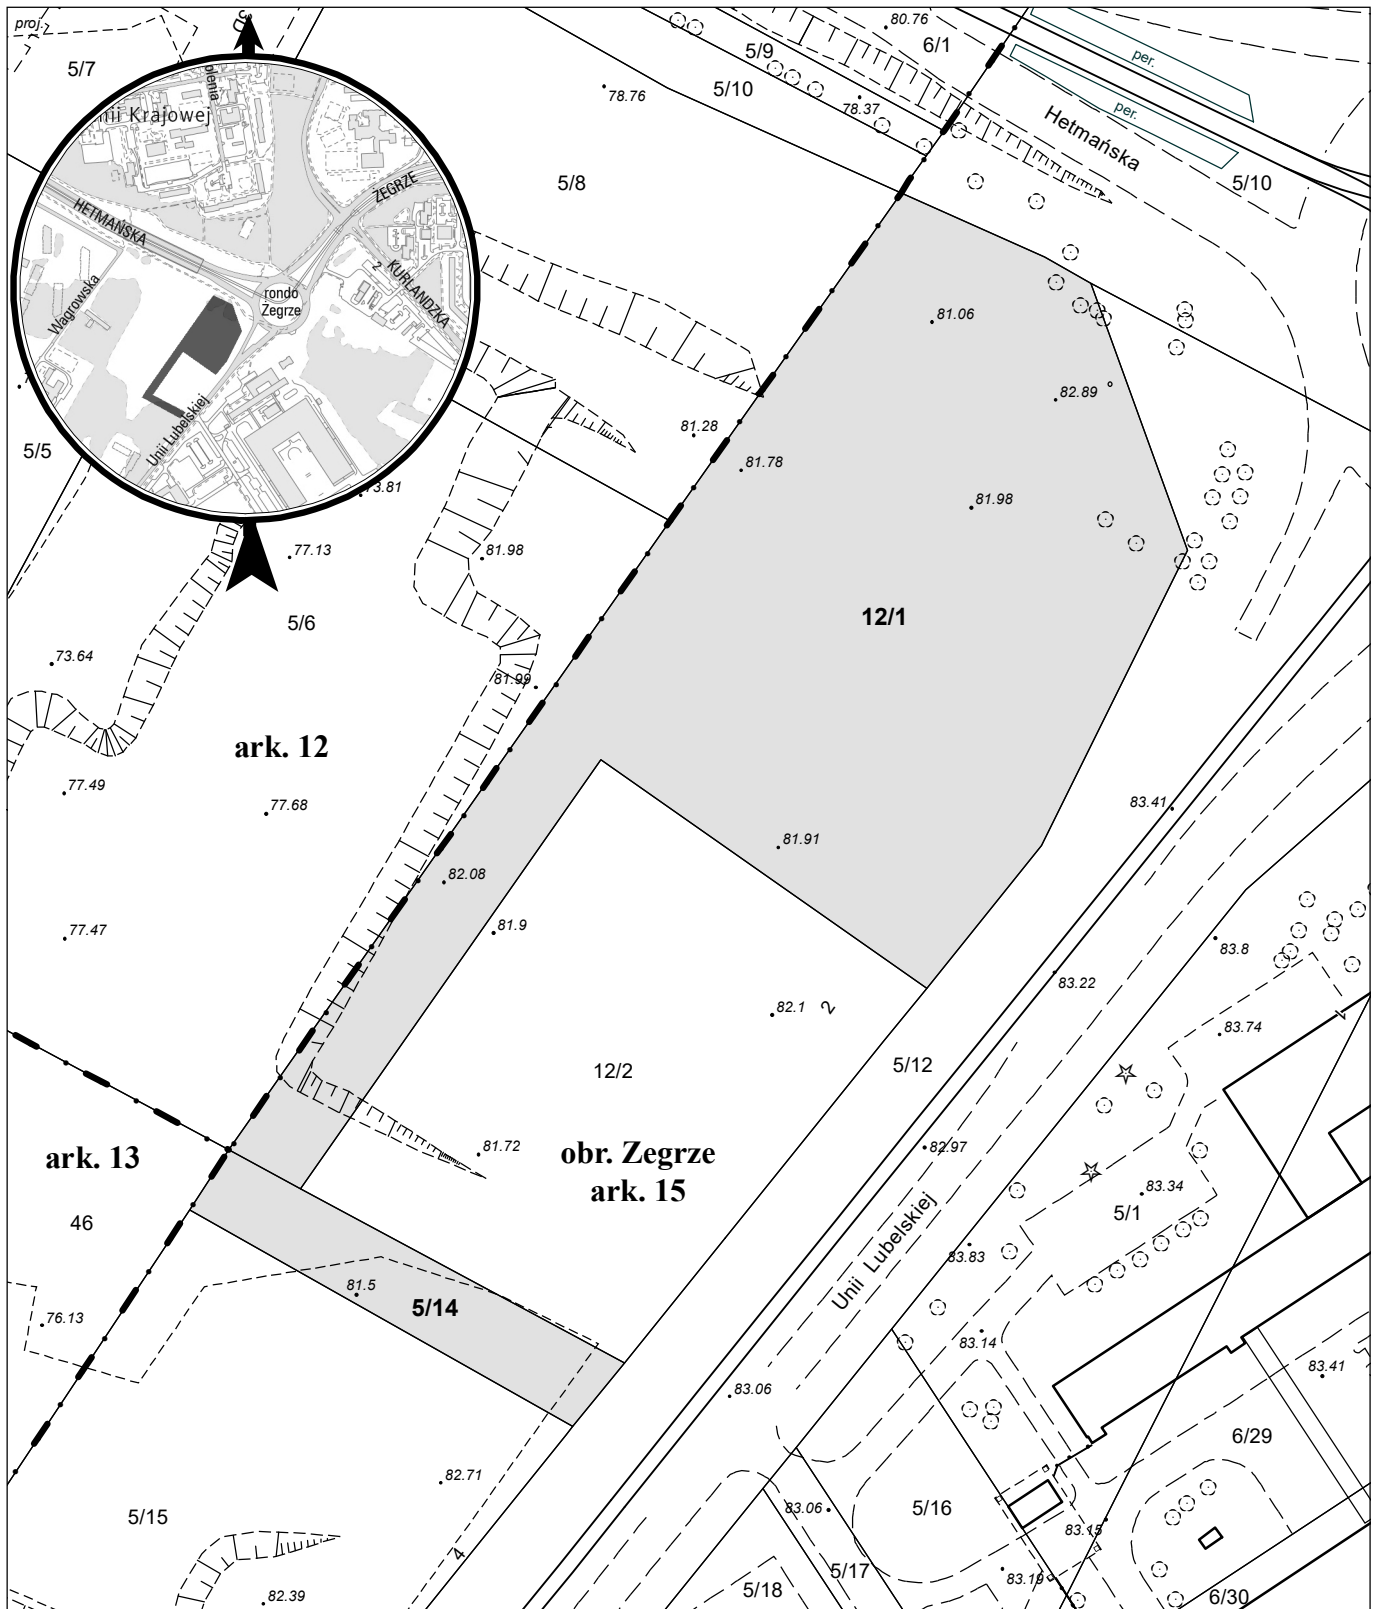

# MAPA INFORMACYJNA

## 1: 1 500

opracowanie - ZGİKM GEOPOZ, GKR/178/2021

### obręb Zegrze, arkusz 15

działka nr  
5/14  
12/1

pow. m<sup>2</sup>  
1 329  
13 049

KW  
PO2P/00116144/8  
PO2P/00105640/5

właściciel  
Miasto Poznań  
Miasto Poznań