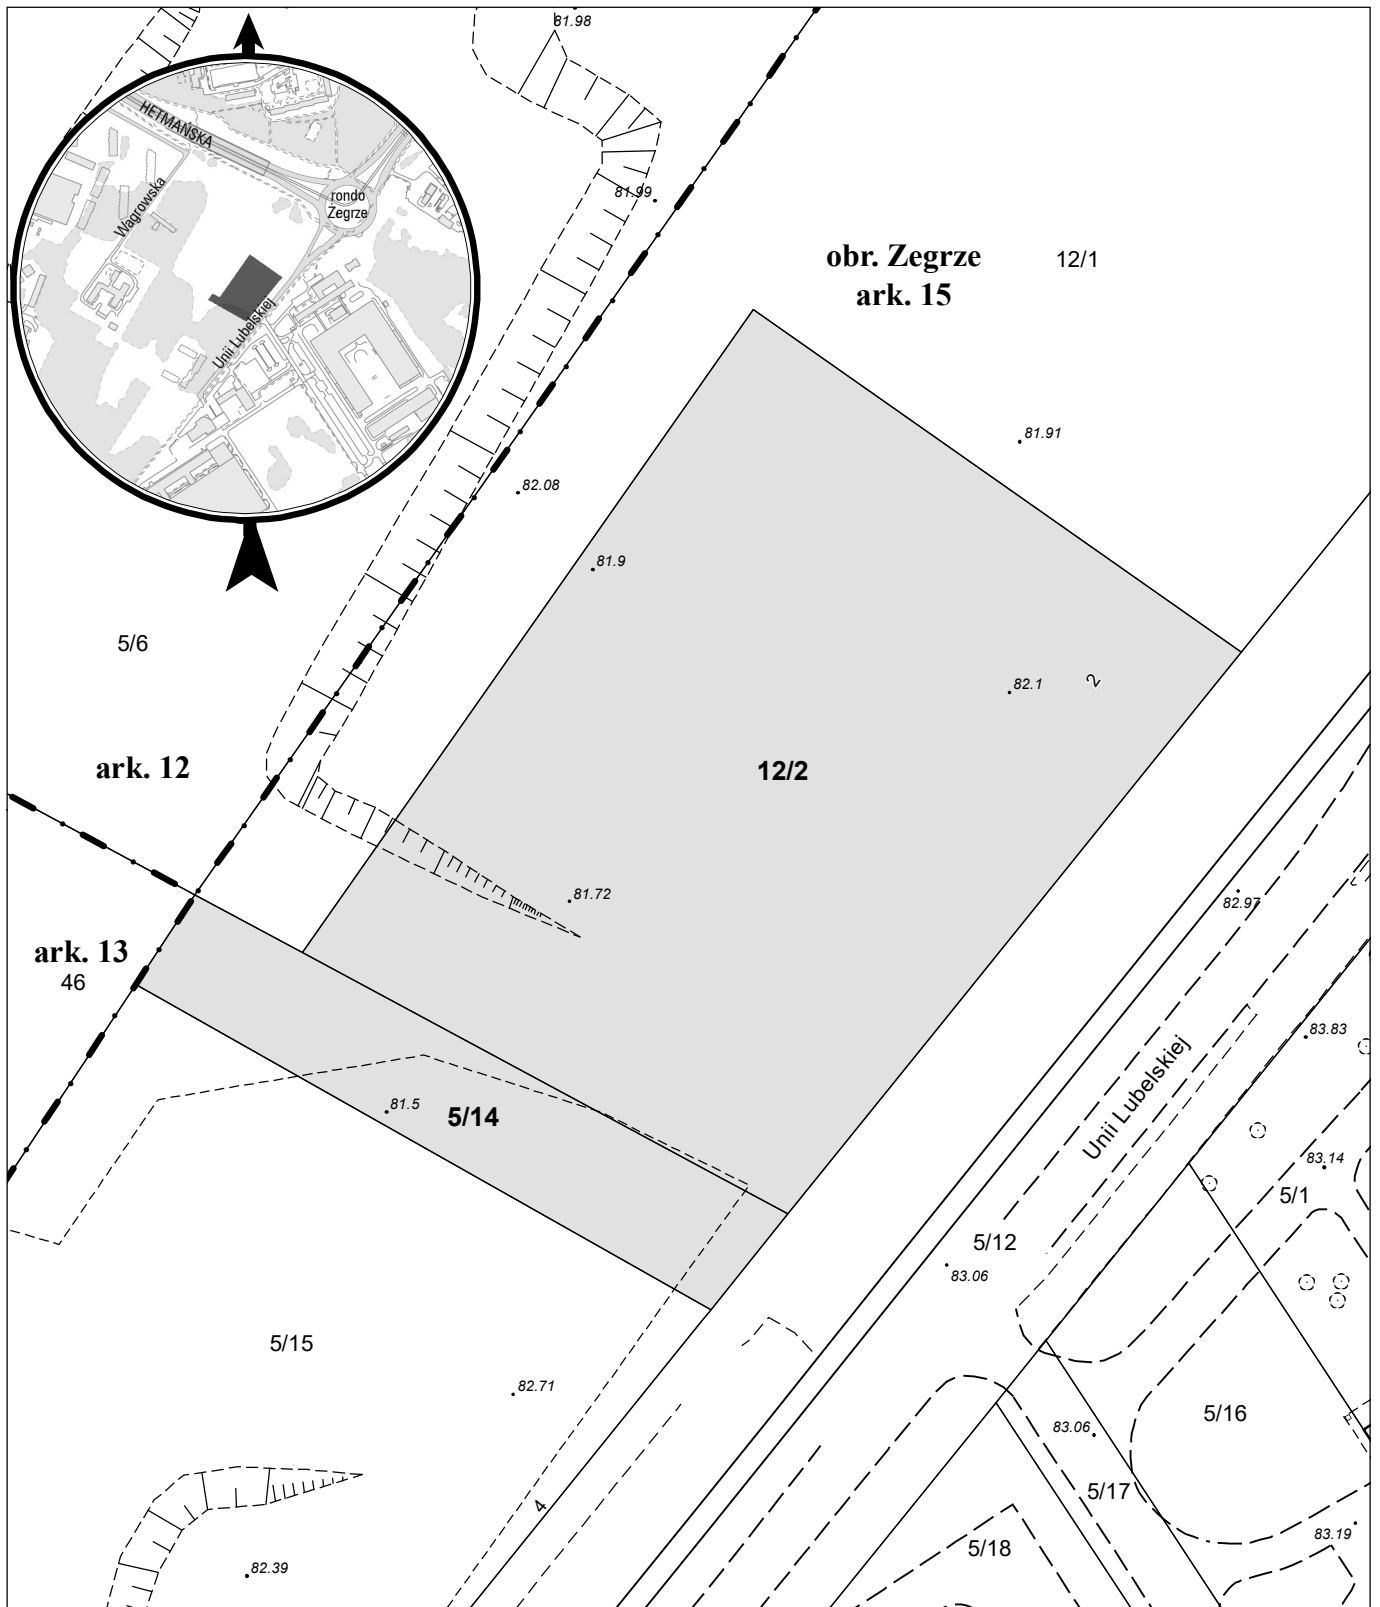

MAPA INFORMACYJNA

1: 1 000

opracowanie - ZGiKM GEOPOZ, GKR/177/2021

obręb Zegrze, arkusz 15

dziłka nr
5/14
12/2

pow. m²
1 329
7 500

KW
PO2P/00116144/8
PO2P/00105640/5

właściciel
Miasto Poznań
Miasto Poznań