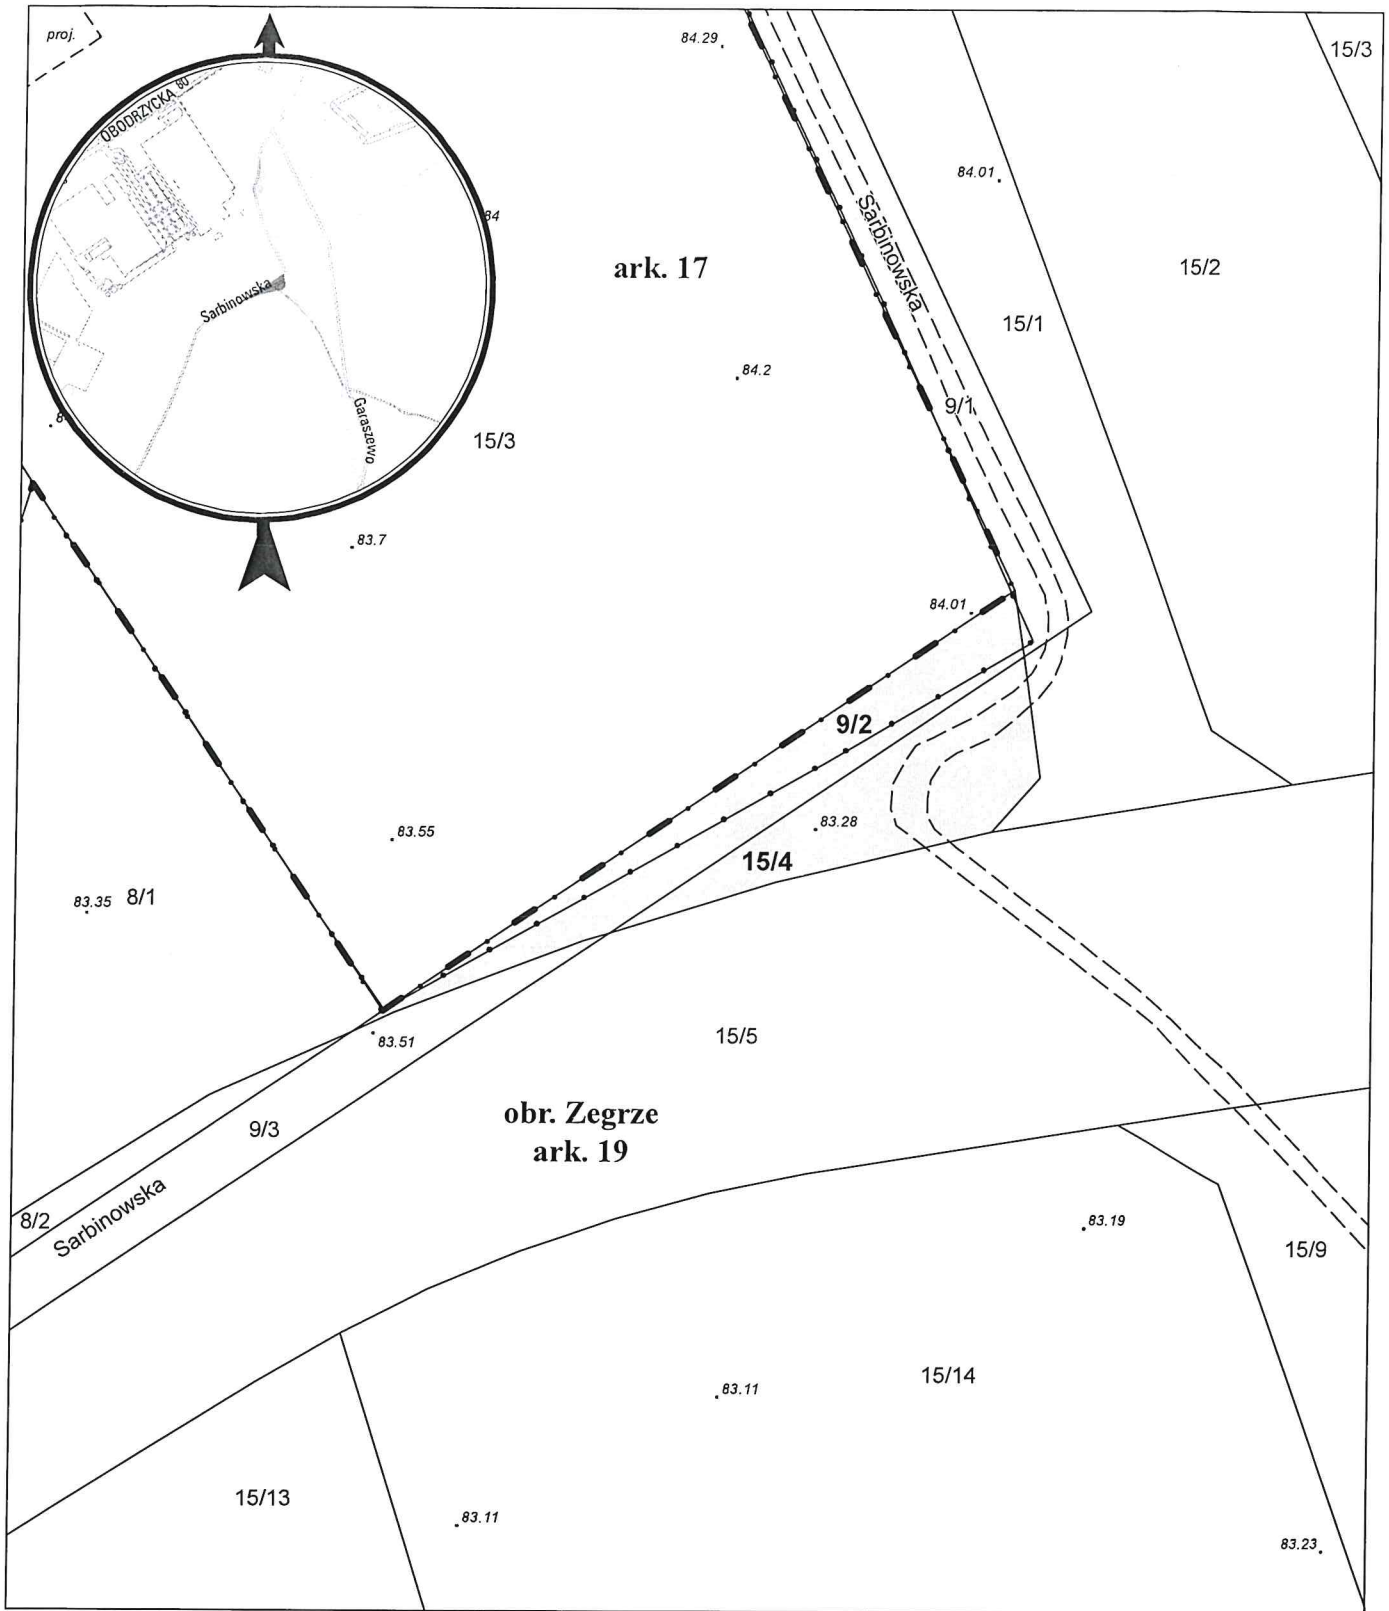

# MAPA INFORMACYJNA

1: 1 000

opracowanie - ZGiKM GEOPOZ, GKR/1/2021

dziłka nr  
9/2  
15/4

pow. m<sup>2</sup>  
676  
595

obręb Zegrze, arkusz 19  
KW  
PO2P/00028274/4  
PO2P/00124053/2

właściciel  
Miasto Poznań  
Miasto Poznań