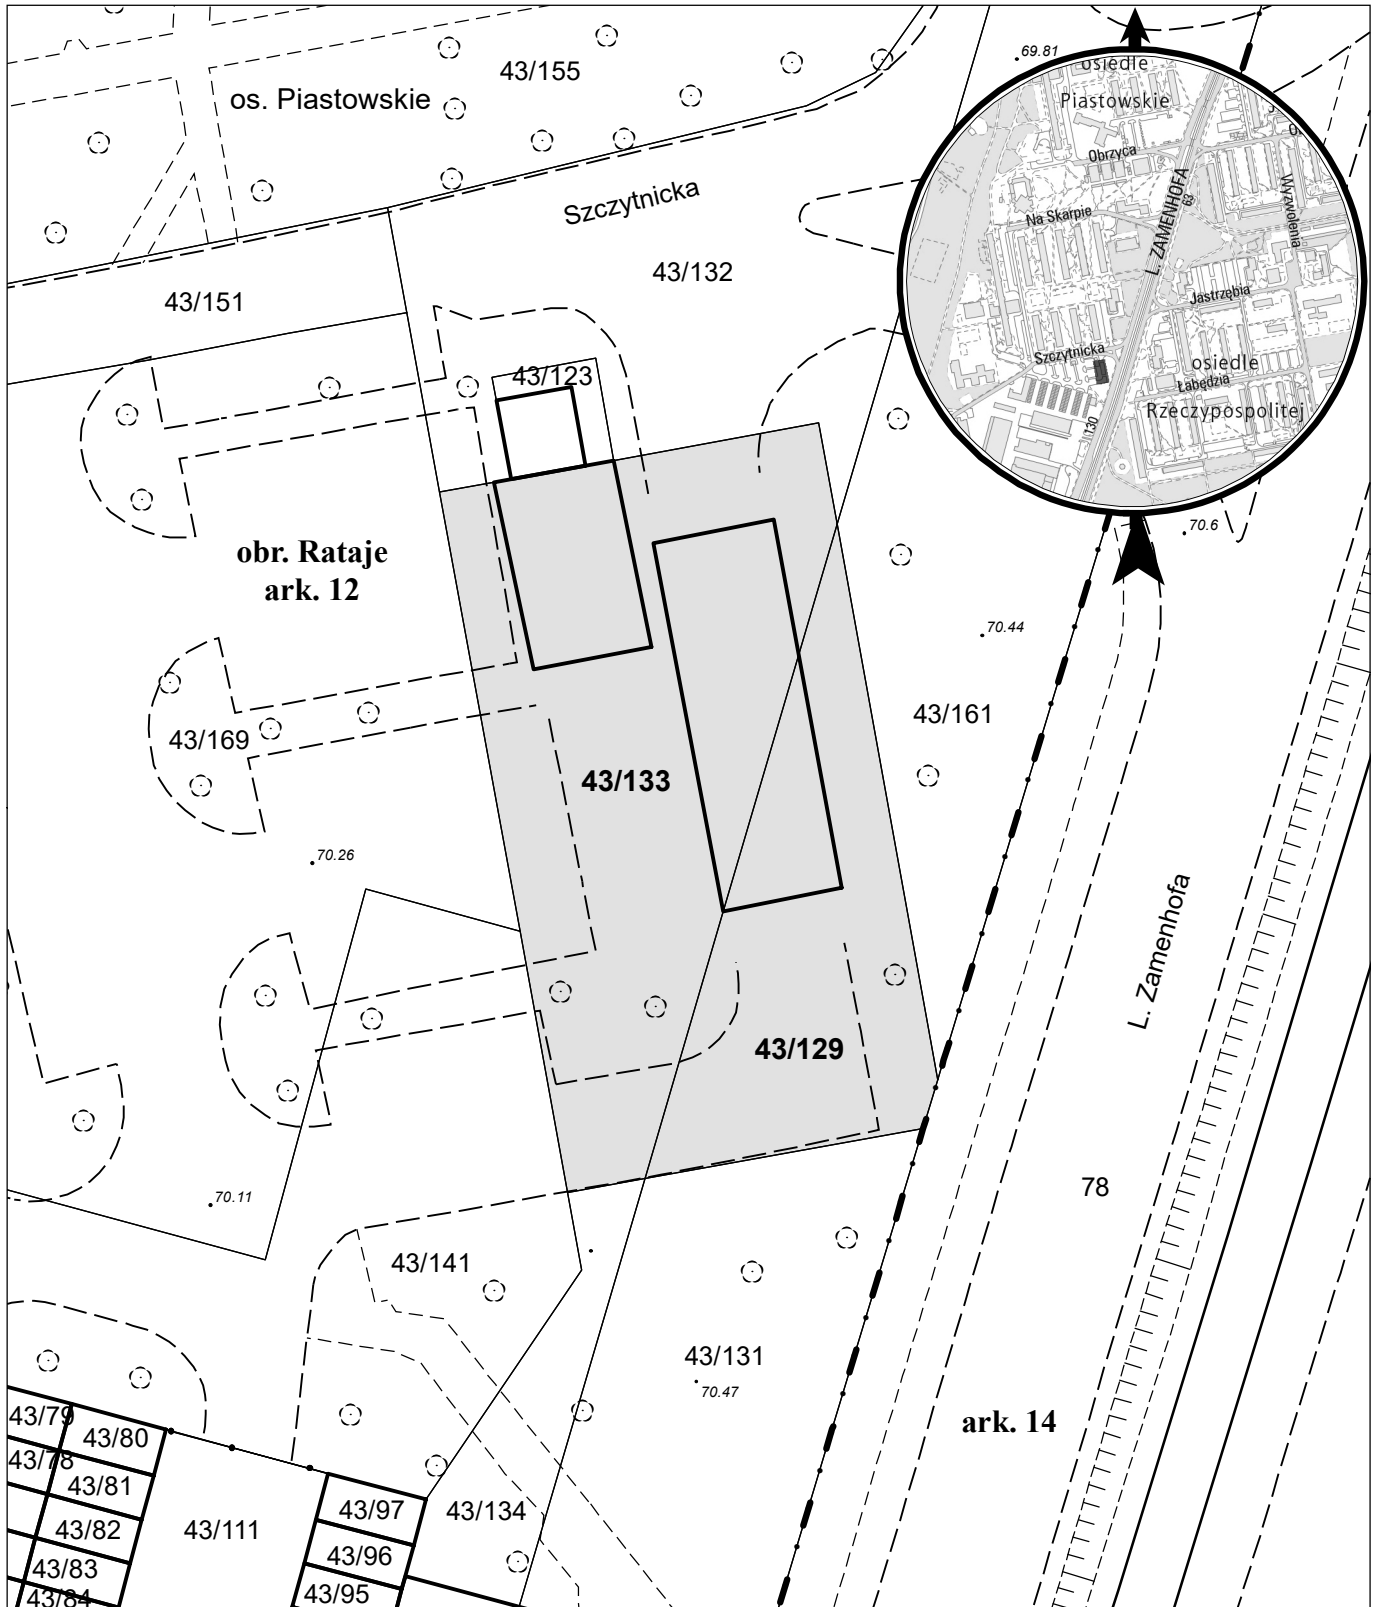

MAPA INFORMACYJNA

1: 500

opracowanie - ZGİKM GEOPOZ, GKR/213/2021

obręb Rataje, arkusz 12

działka nr
43/129
43/133

pow. m²
406
790

KW
P02P/00137573/7
P02P/00111356/2

właściciel
Miasto Poznań
Miasto Poznań