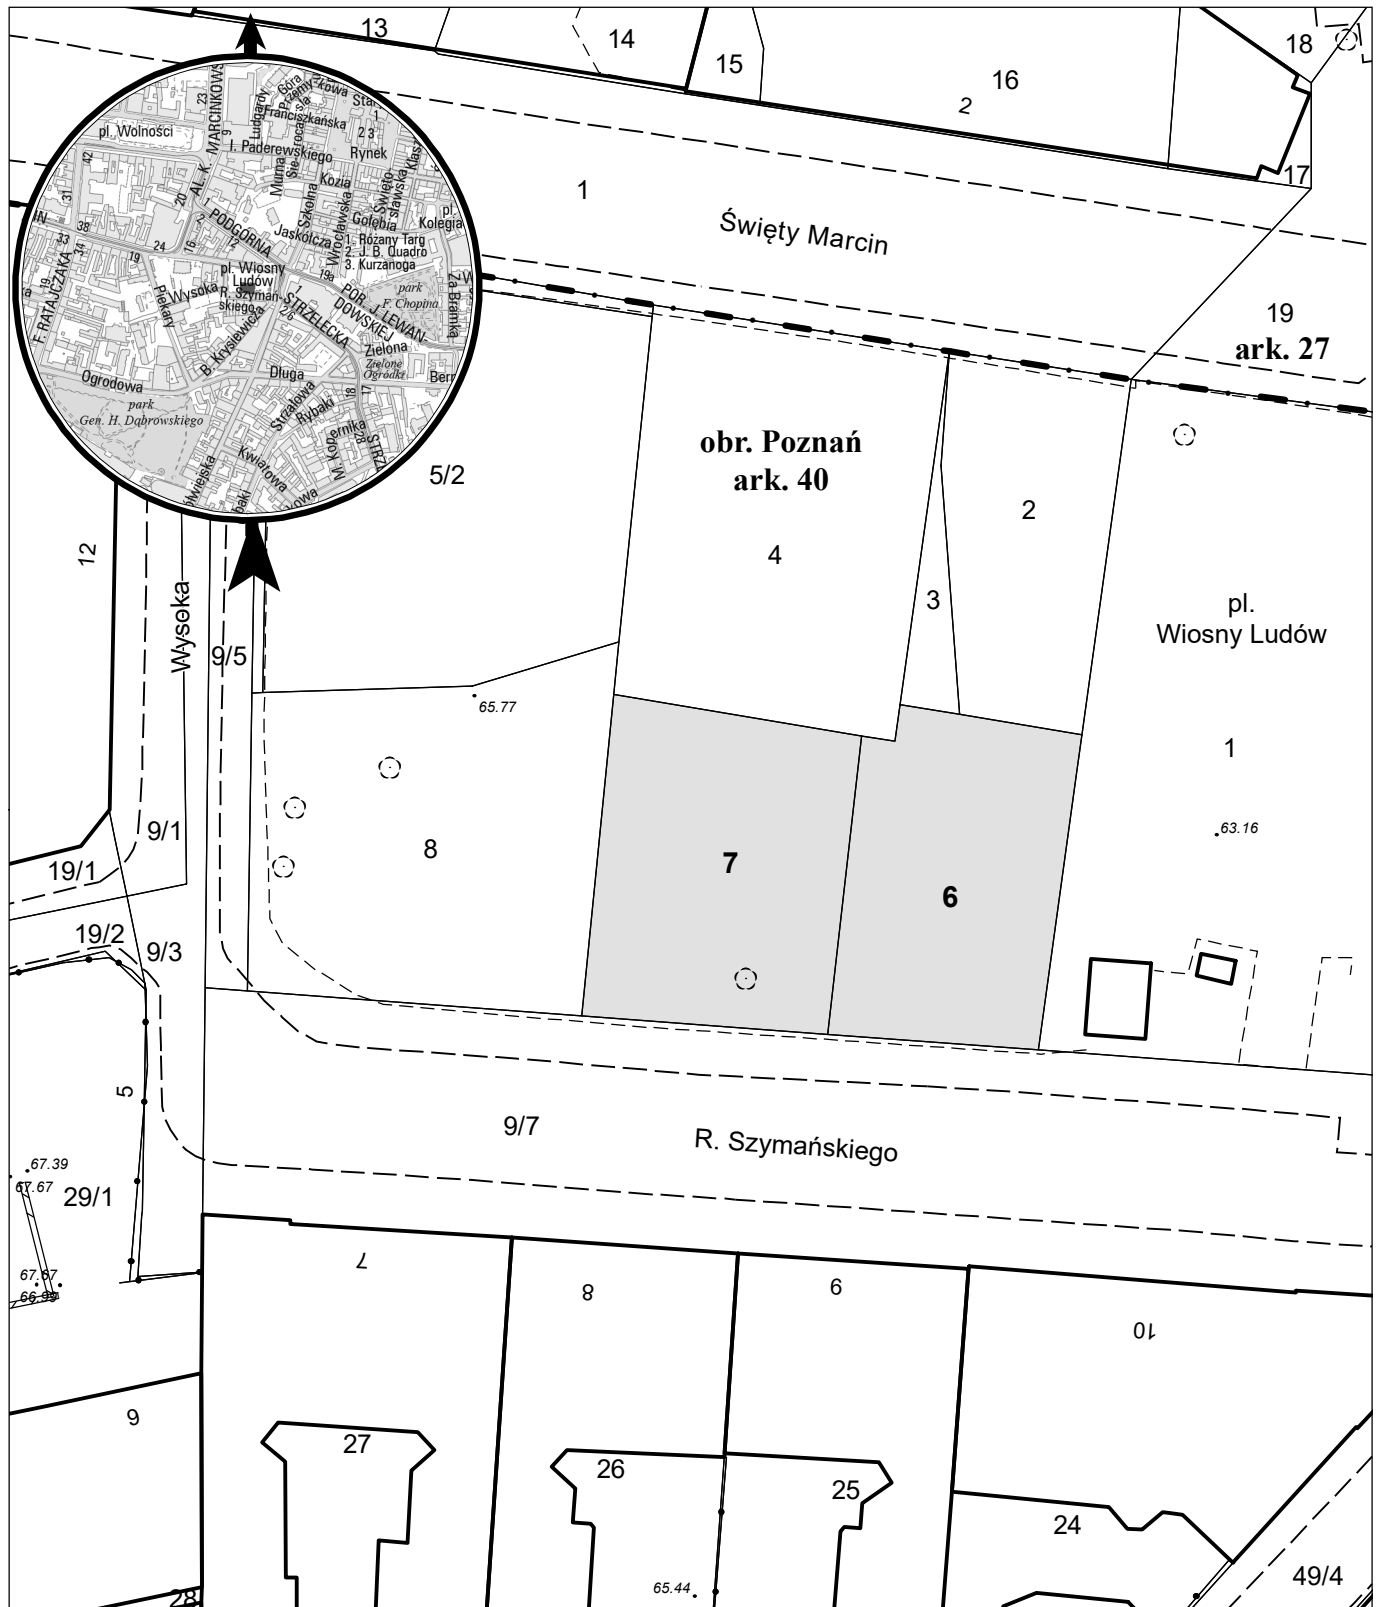

# MAPA INFORMACYJNA

## 1: 500

opracowanie - ZGIKM GEOPOZ, GKR/215/2021

### obręb Poznań, arkusz 40

działka nr	pow. m <sup>2</sup>	KW	właściciel
6	302	P01P/00006606/4	Miasto Poznań
7	339	P01P/00278782/8	Miasto Poznań