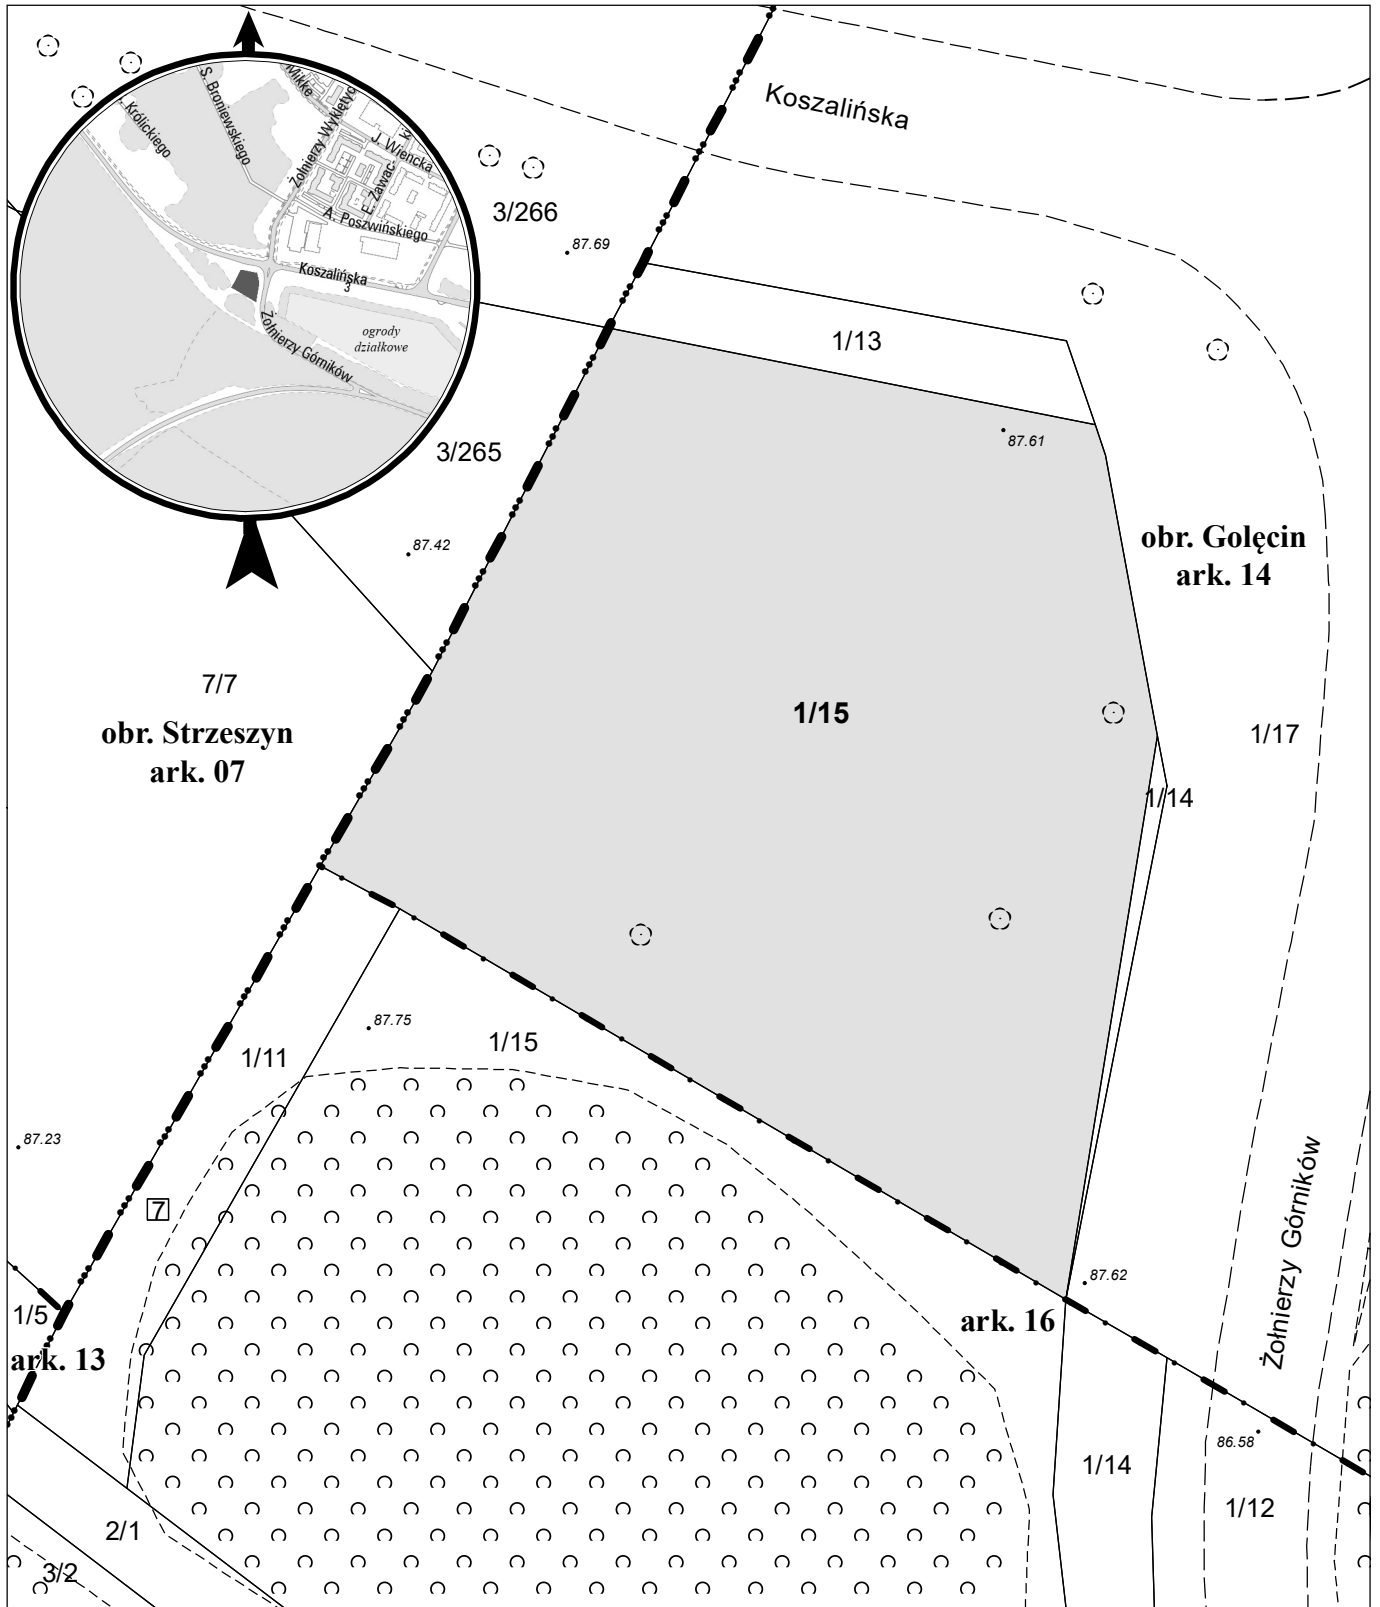

# MAPA INFORMACYJNA

1: 500

opracowanie - ZGiKM GEOPOZ, GKR/176/2021

działka nr  
1/15

pow. m<sup>2</sup>  
2 212

obręb Golęcin, arkusz 14  
KW  
P01P/00101309/8

właściciel  
Miasto Poznań