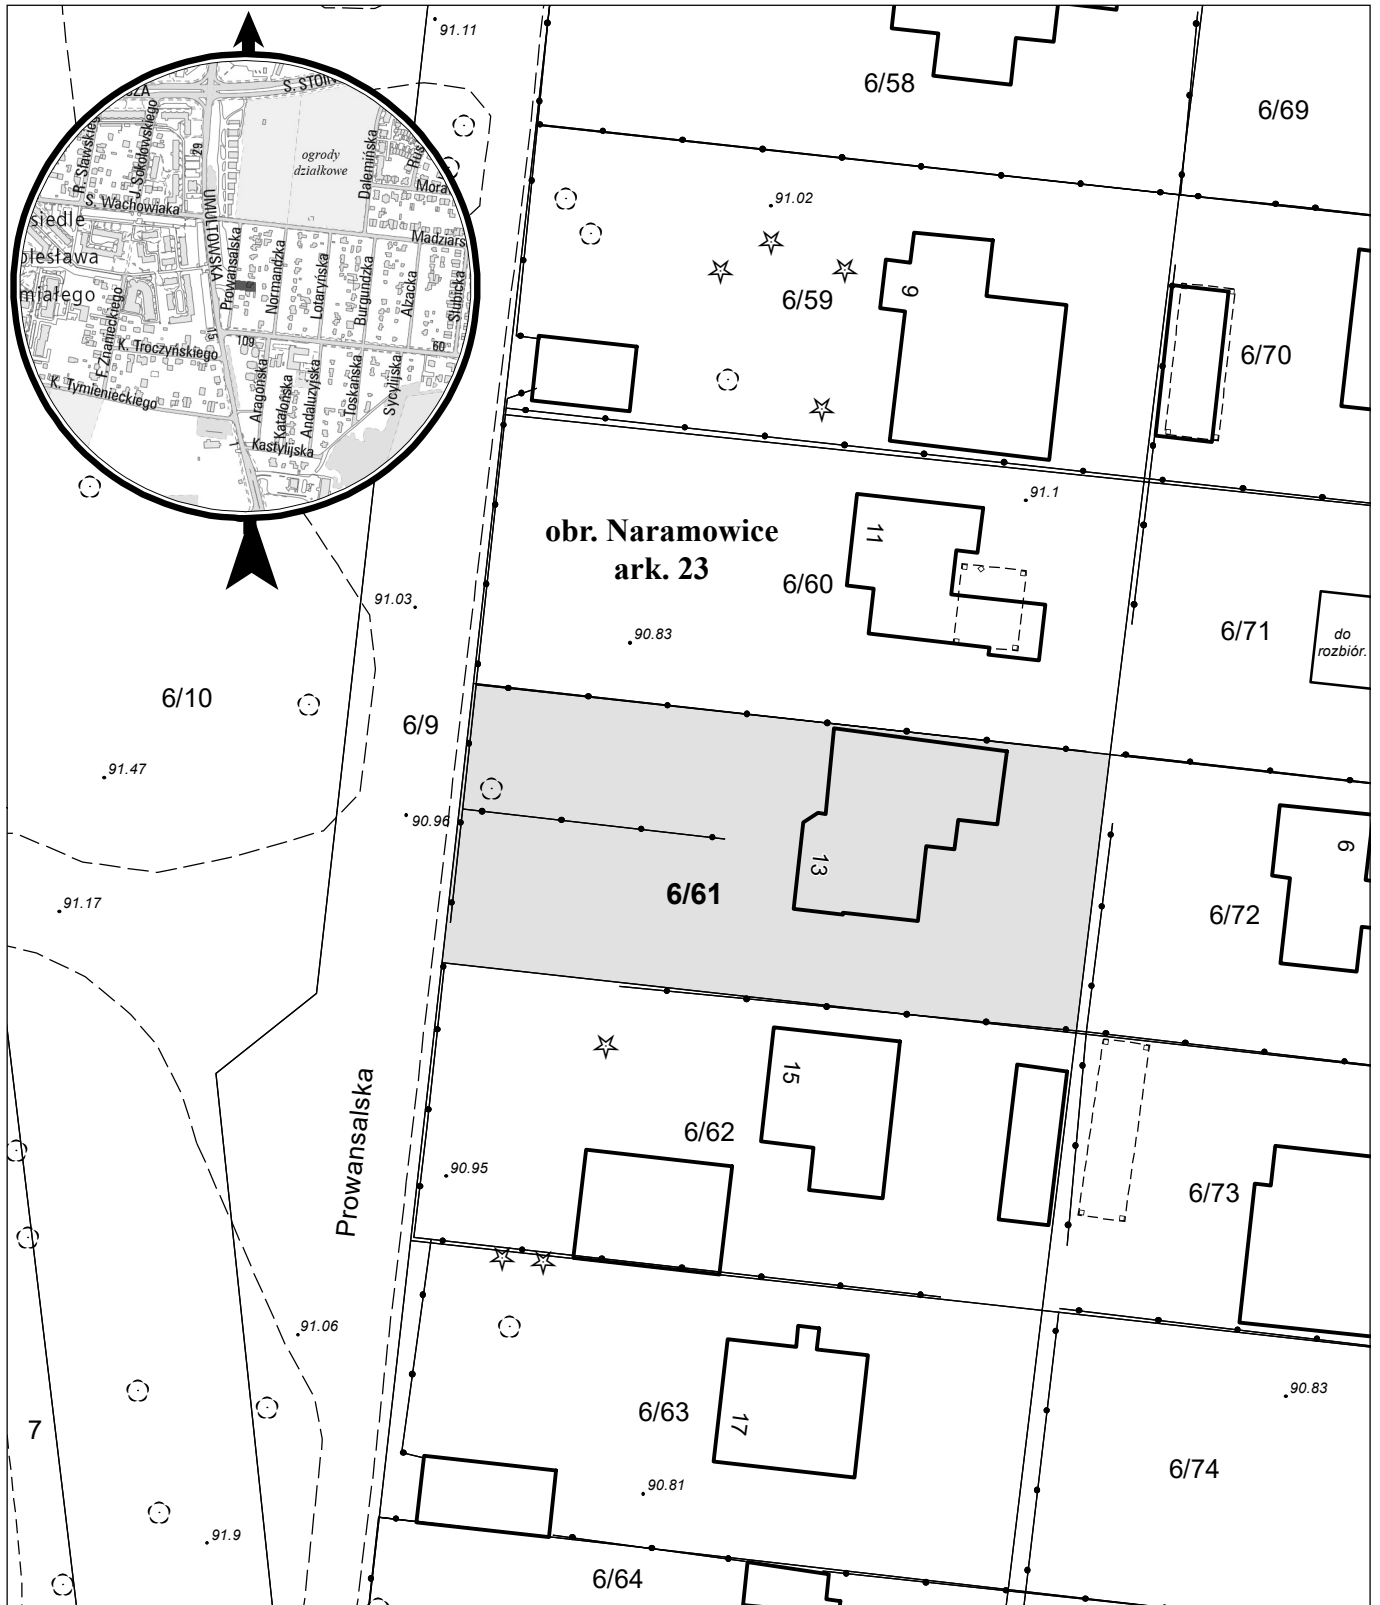

MAPA INFORMACYJNA

1: 500

opracowanie - ZGiKM GEOPOZ, GKR/307/2021

działka nr
6/61

pow. m²
785

obręb Naramowice, arkusz 23
KW
P01P/00115834/8

właściciel
Miasto Poznań