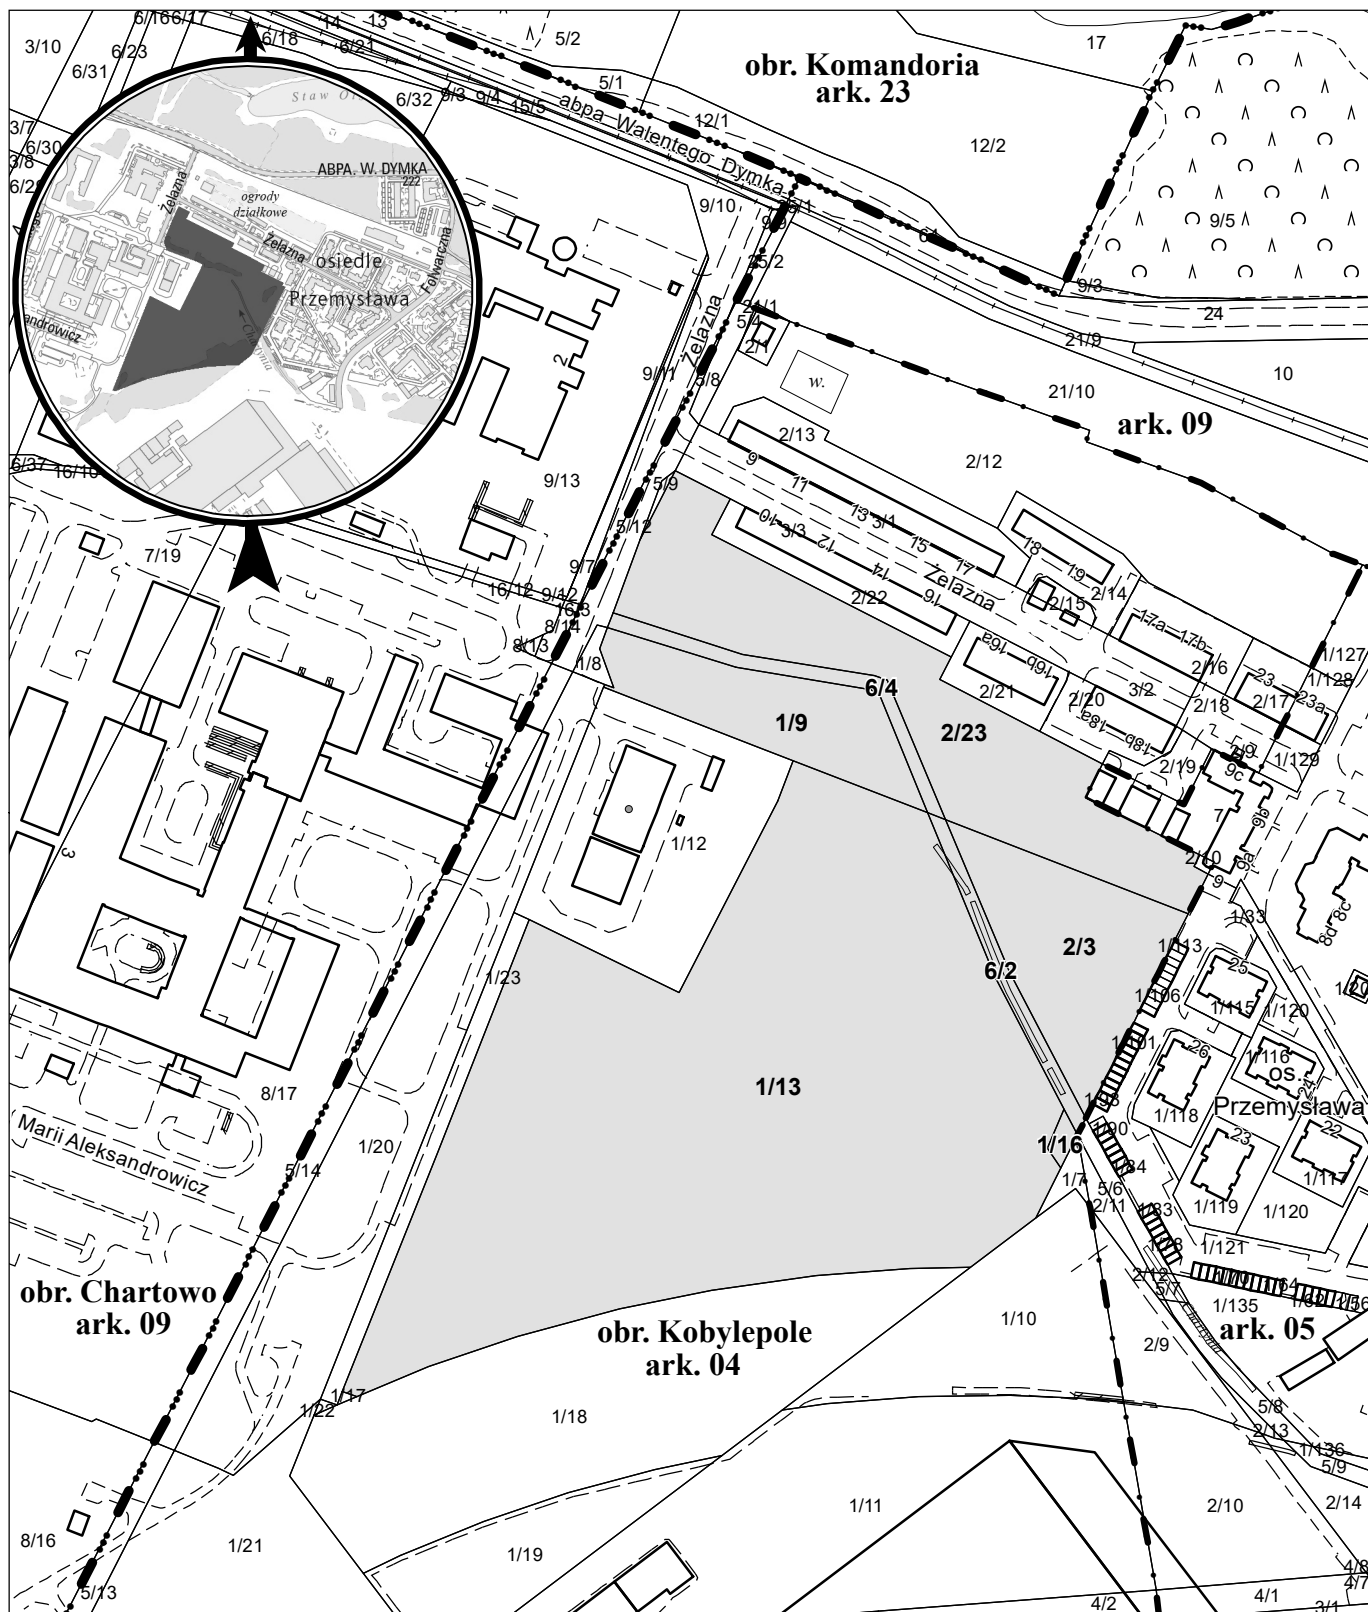

MAPA INFORMACYJNA

1: 3 000

opracowanie - ZGİKM GEOPOZ, GKR/321/2021

obręb Kobylepole, arkusz 04

działka nr	pow. m ²	KW	właściciel
1/9	5 882	PO2P/00137452/3	Miasto Poznań
1/13	37 801	PO2P/00291982/4	Miasto Poznań
1/16	138	PO2P/00291982/4	Miasto Poznań
2/3	4 827	PO2P/00291982/4	Miasto Poznań
2/23	9 250	PO2P/00137452/3	Miasto Poznań
6/2	798	PO2P/00291982/4	Miasto Poznań
6/4	739	PO2P/00137452/3	Miasto Poznań