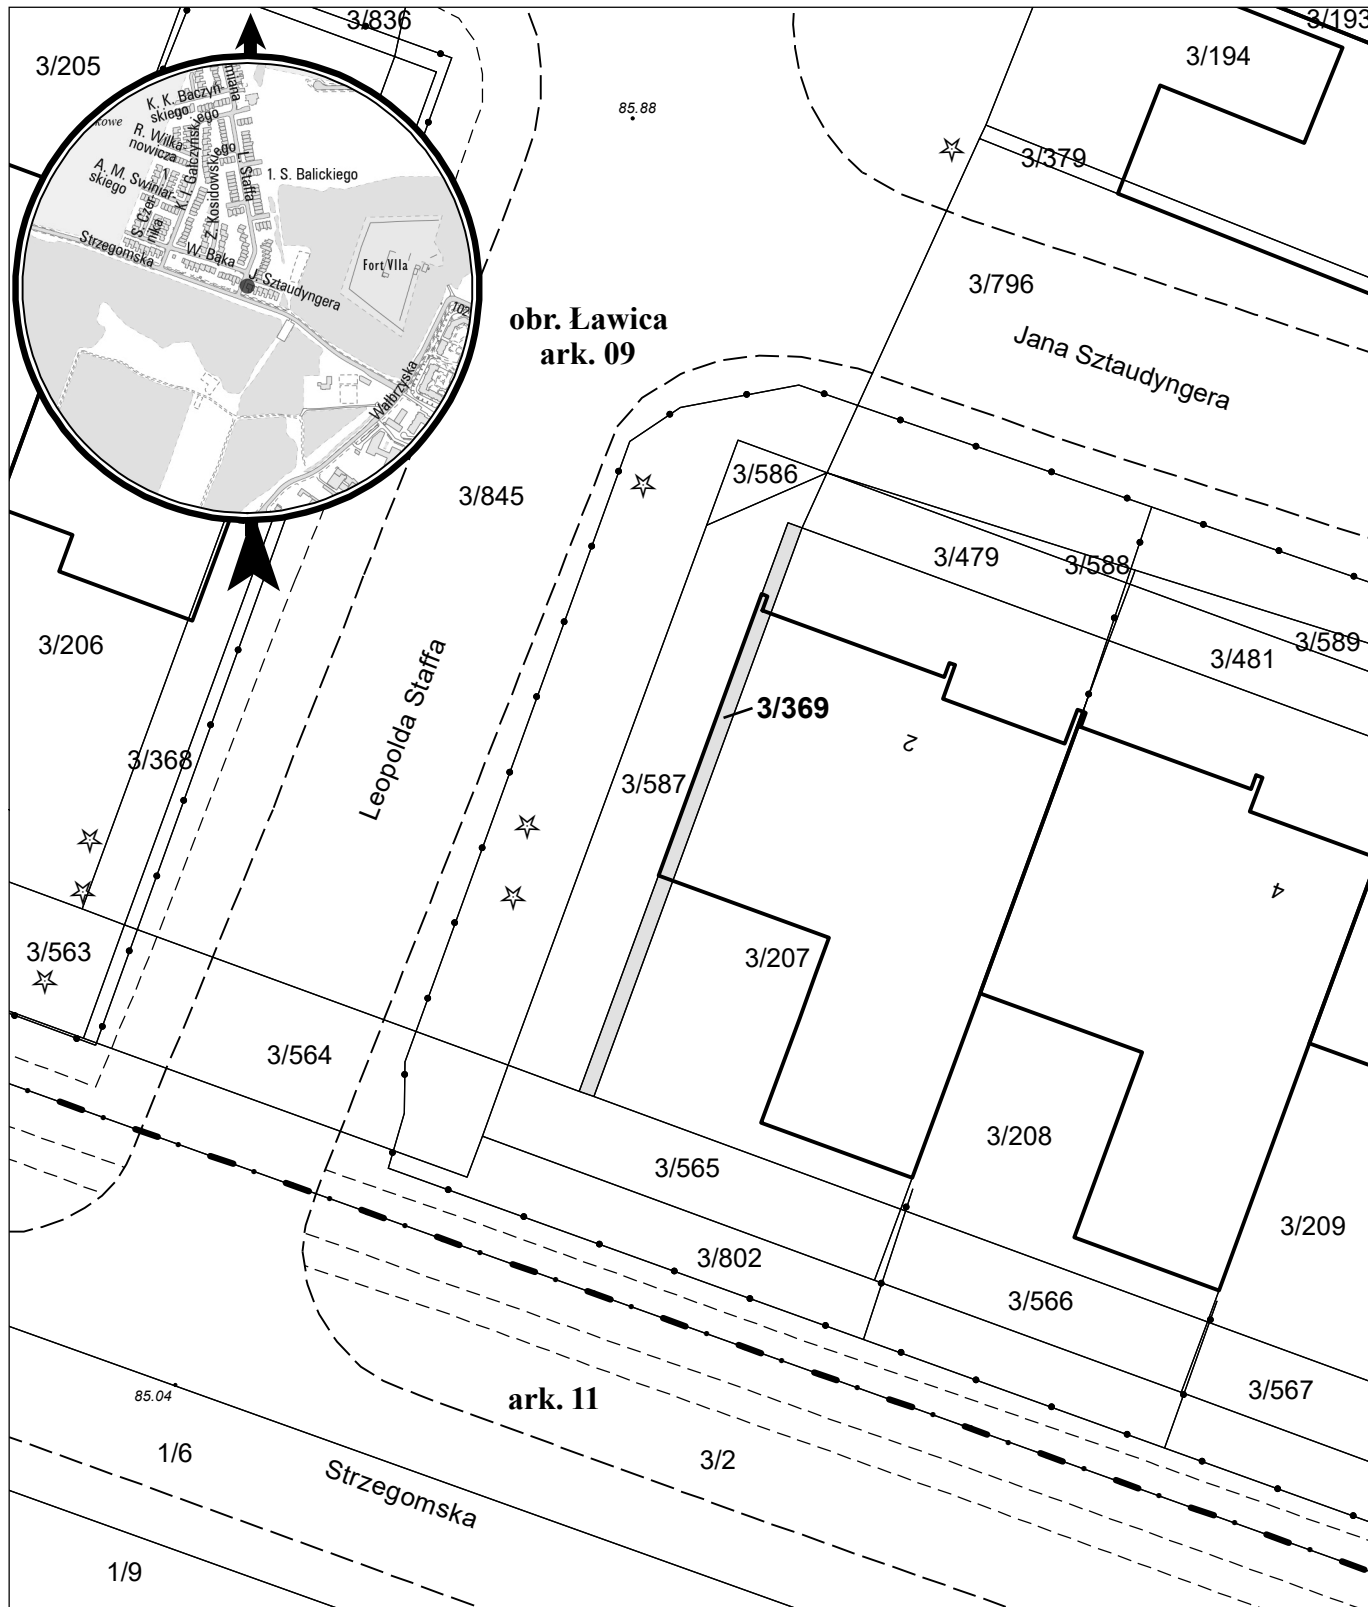

MAPA INFORMACYJNA

1: 250

opracowanie - ZGiKM GEOPOZ, GKR/320/2021

działka nr
3/369

pow. m²
10

obręb Ławica, arkusz 09
KW
P01P/00124173/2

właściciel
Miasto Poznań