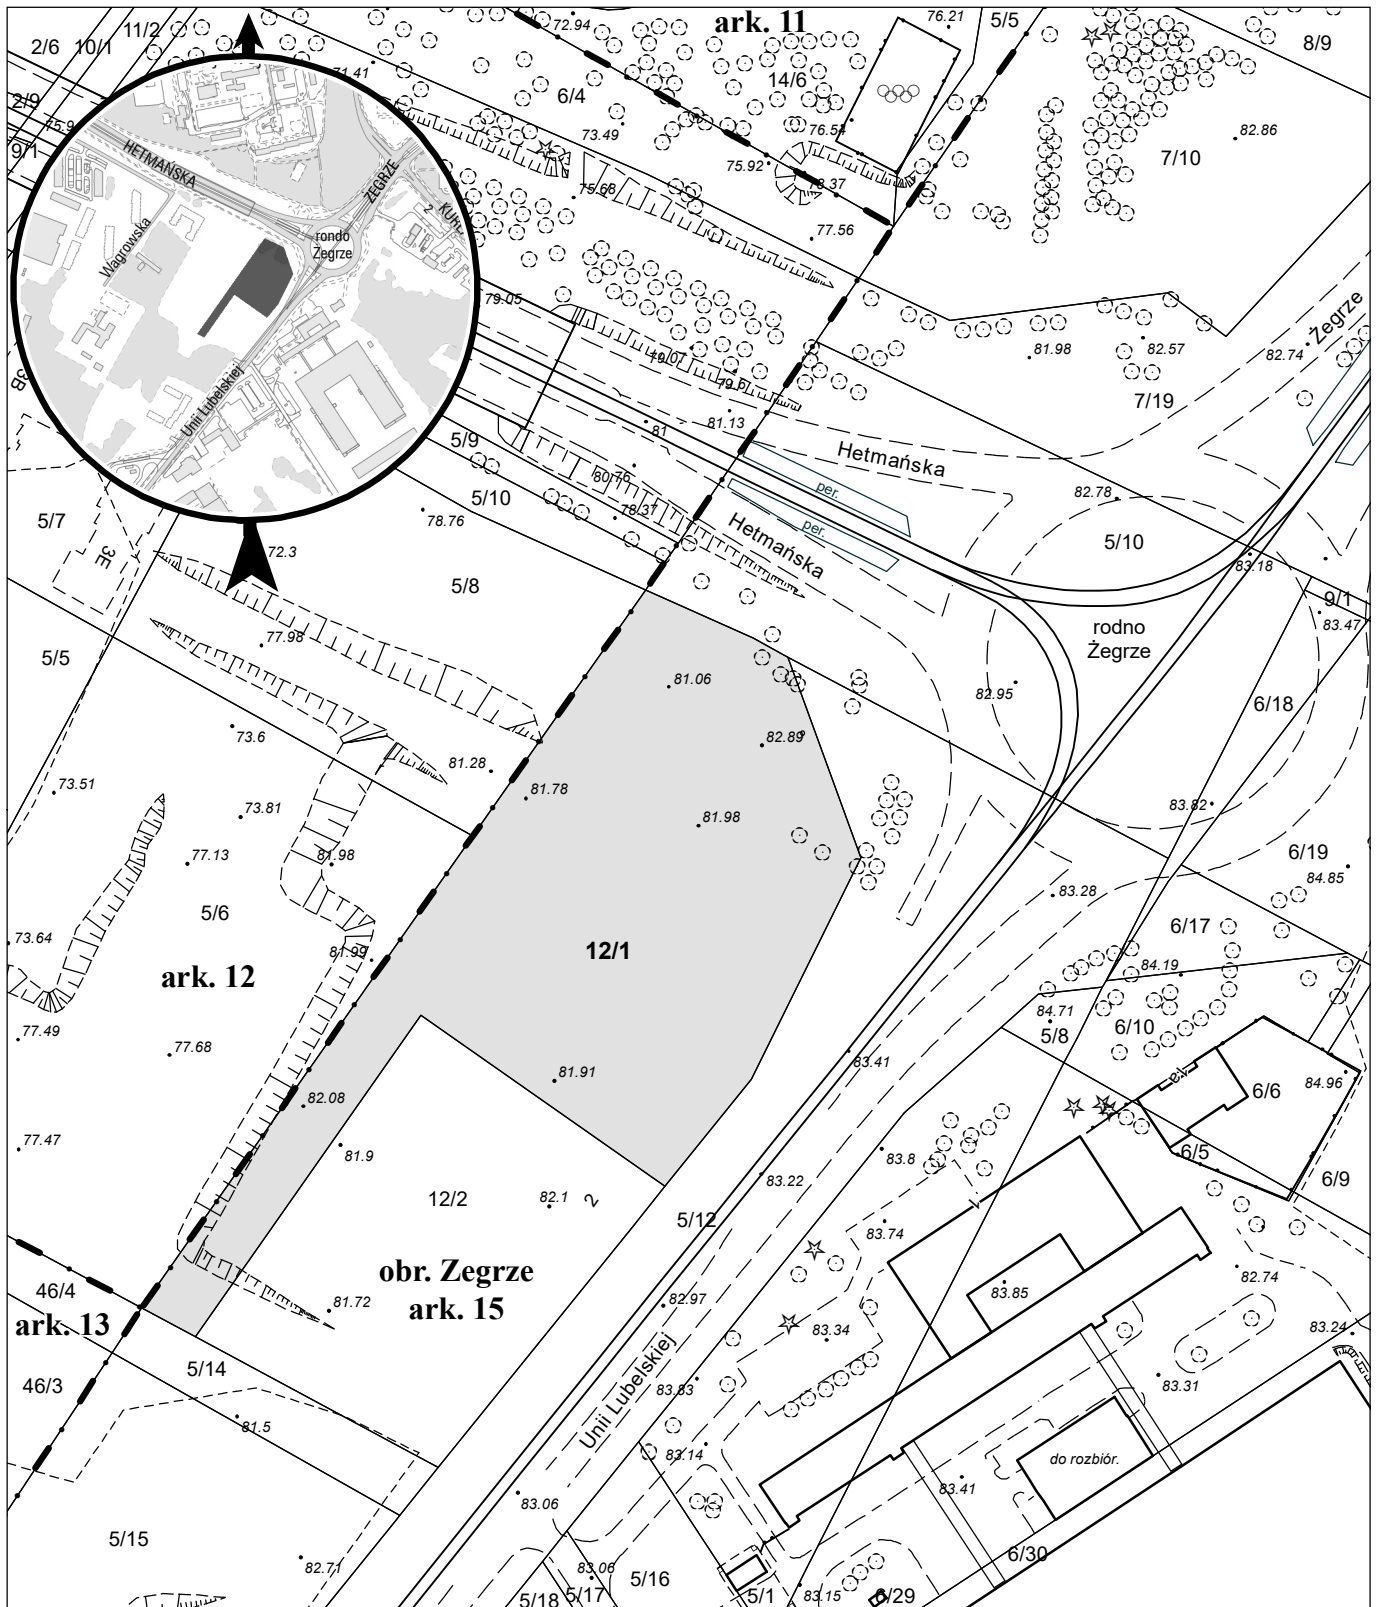

MAPA INFORMACYJNA

1: 2 000

opracowanie - ZGiKM GEOPOZ, GKR/288/2021

działka nr
12/1

pow. m²
13 049

obręb Zegrze, arkusz 15
KW
PO2P/00105640/5

właściciel
Miasto Poznań