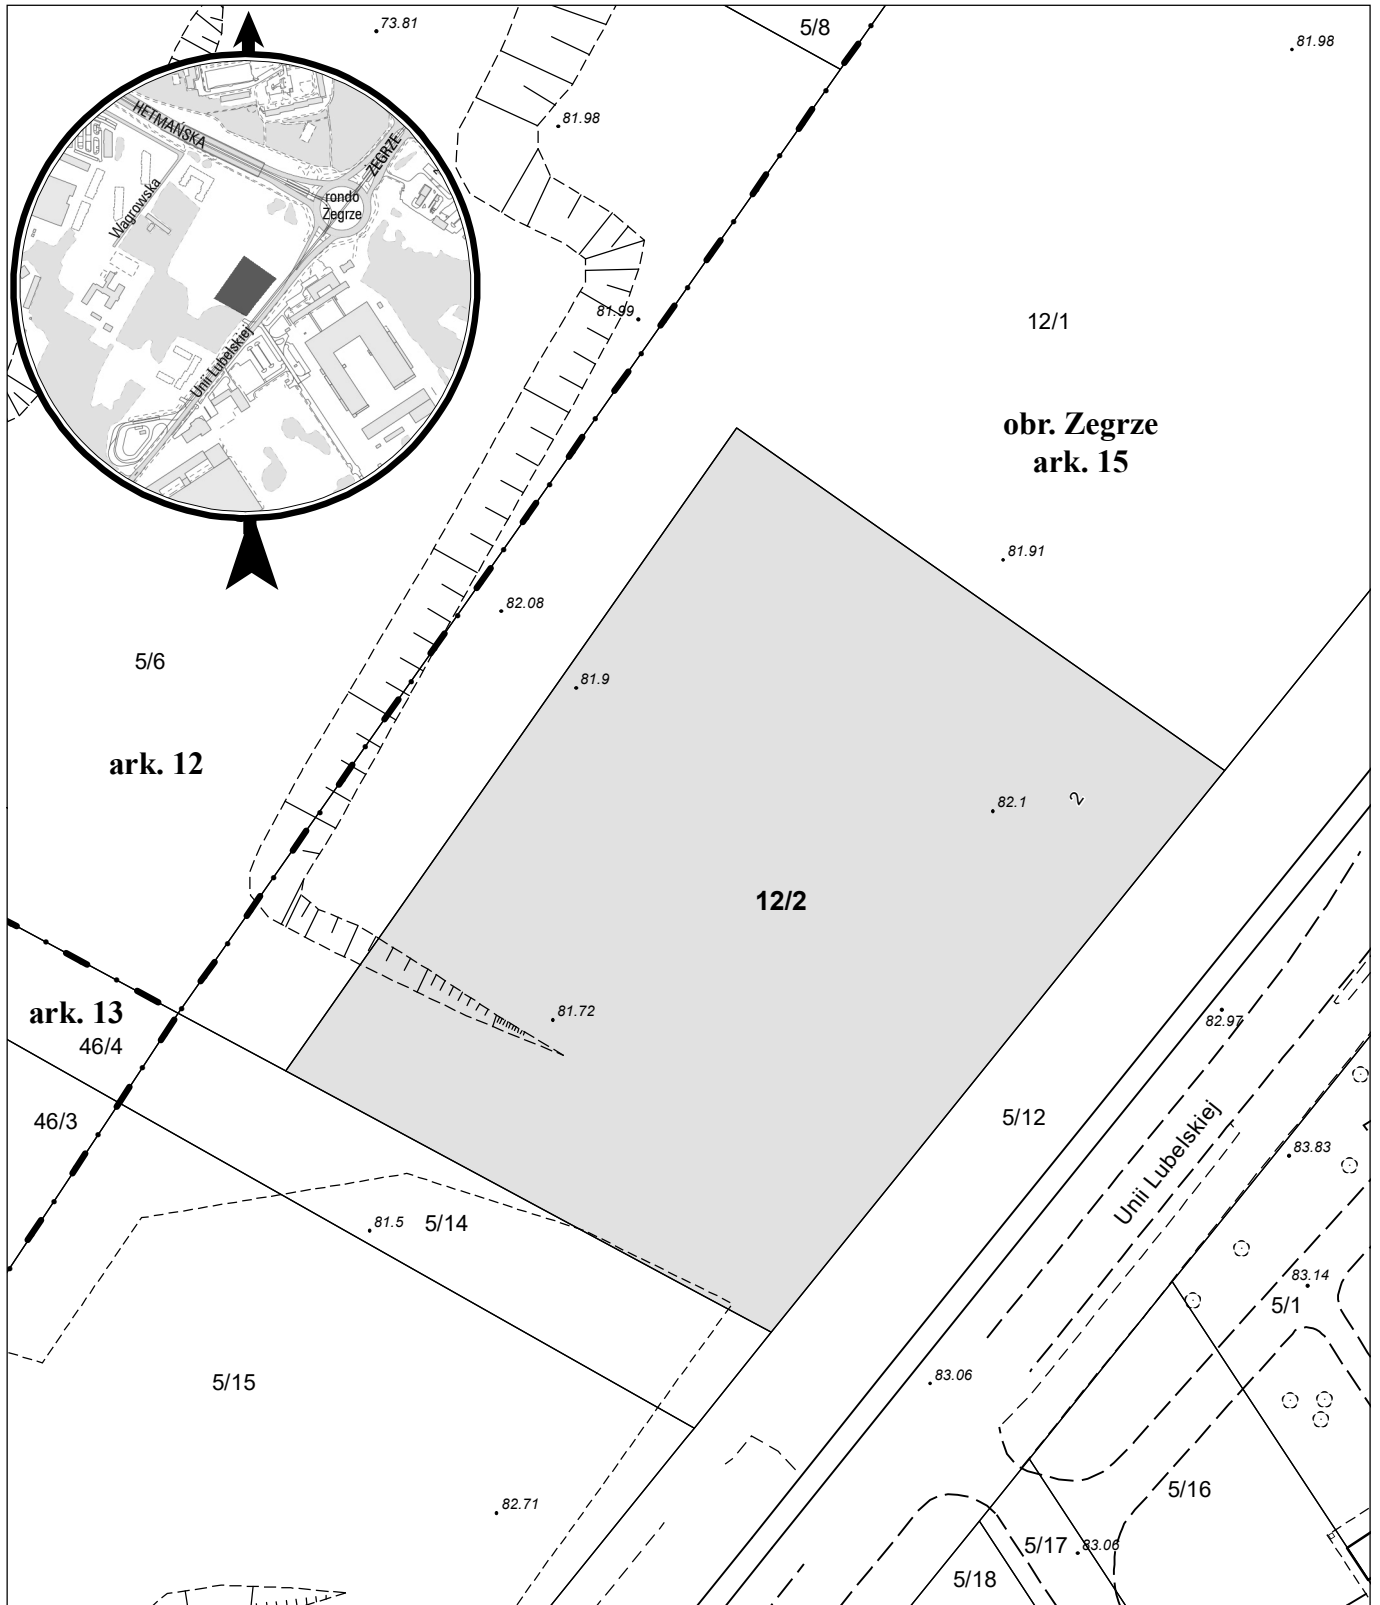

MAPA INFORMACYJNA

1: 1 000

opracowanie - ZGiKM GEOPOZ, GKR/287/2021

działka nr
12/2

pow. m²
7 500

Obręb Zegrze, arkusz 15
KW
PO2P/00105640/5

właściciel
Miasto Poznań