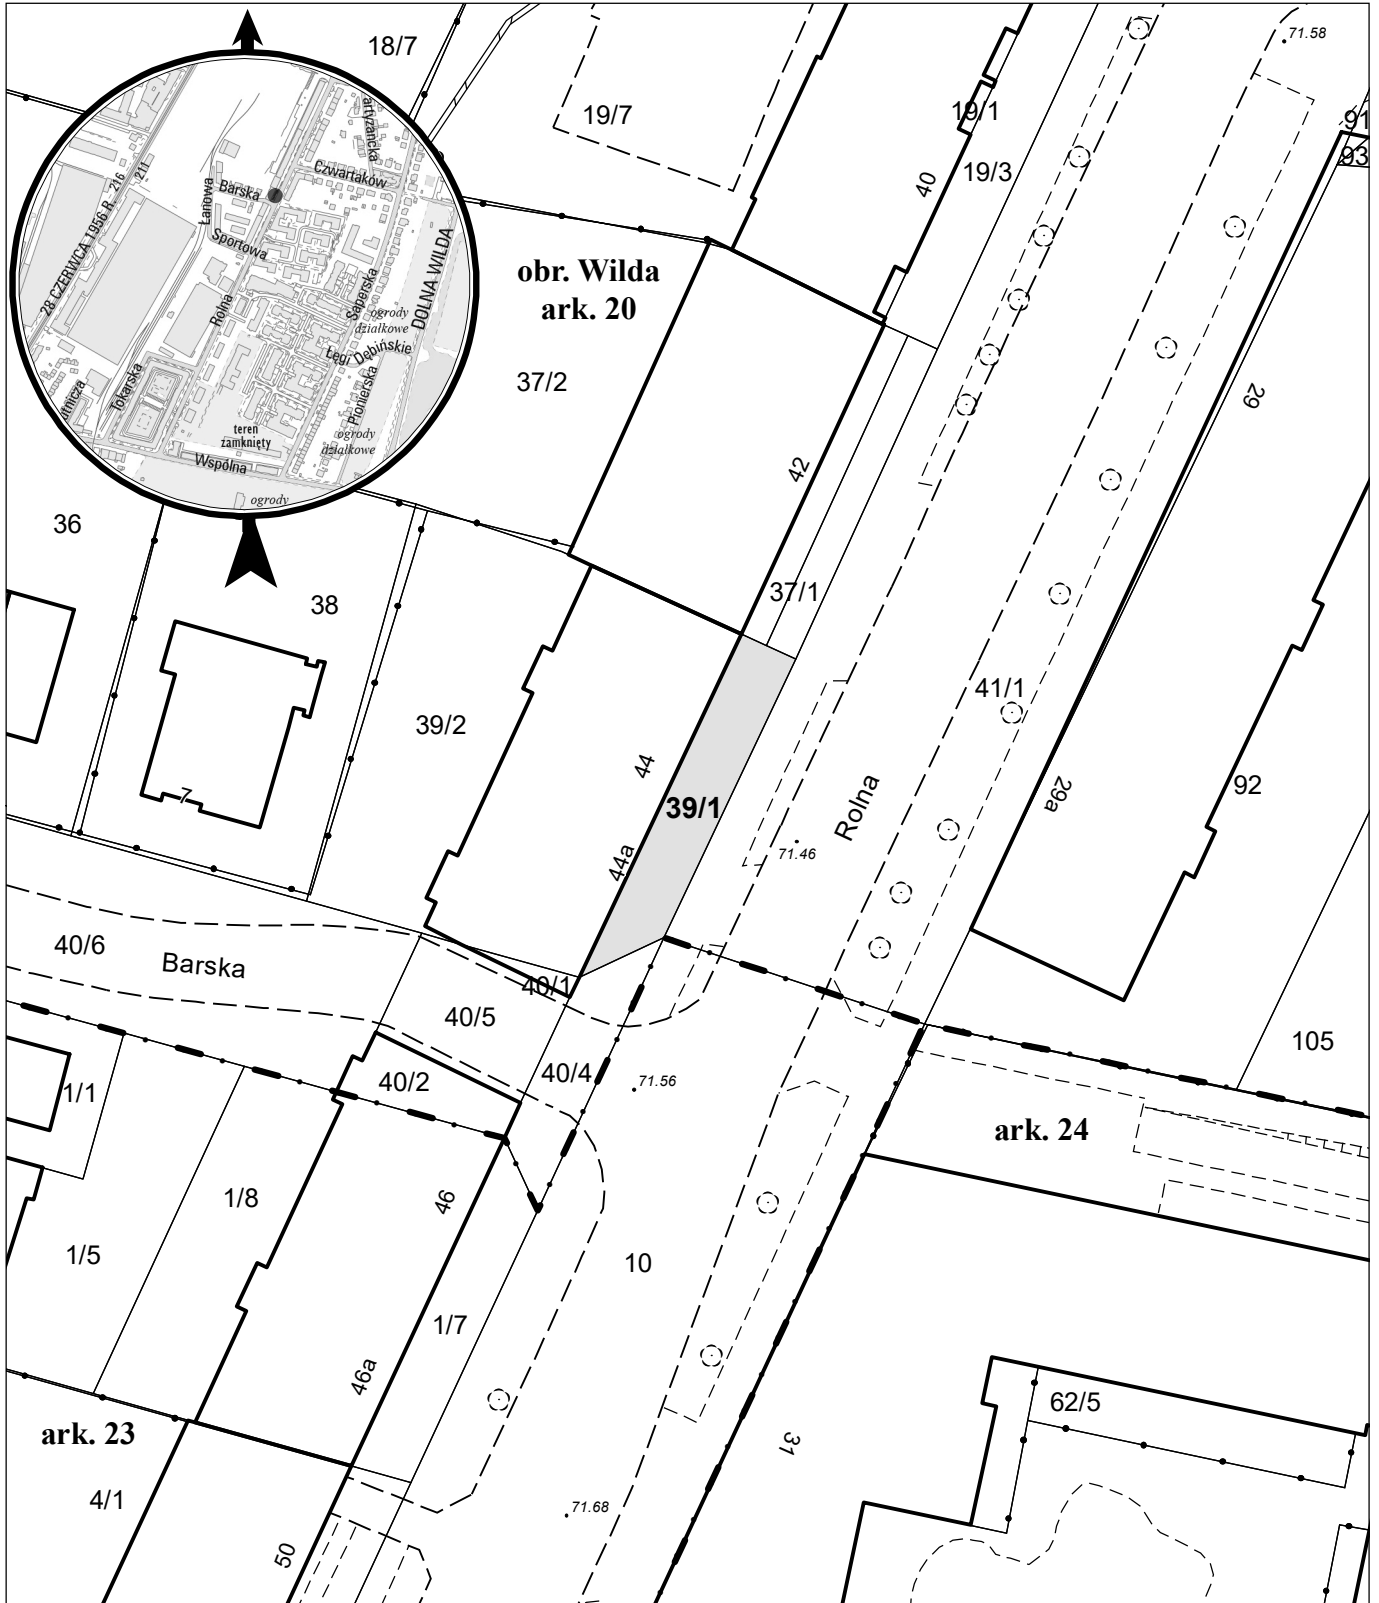

MAPA INFORMACYJNA

1: 500

opracowanie - ZGiKM GEOPOZ, GKR/388/2021

obręb Wilda, arkusz 20

działka nr
39/1

pow. m²
90

KW
PO2P/00120383/6

właściciel
Spółdzielnia Mieszkaniowa Lokatorsko-Własnościowa
„Rolna”