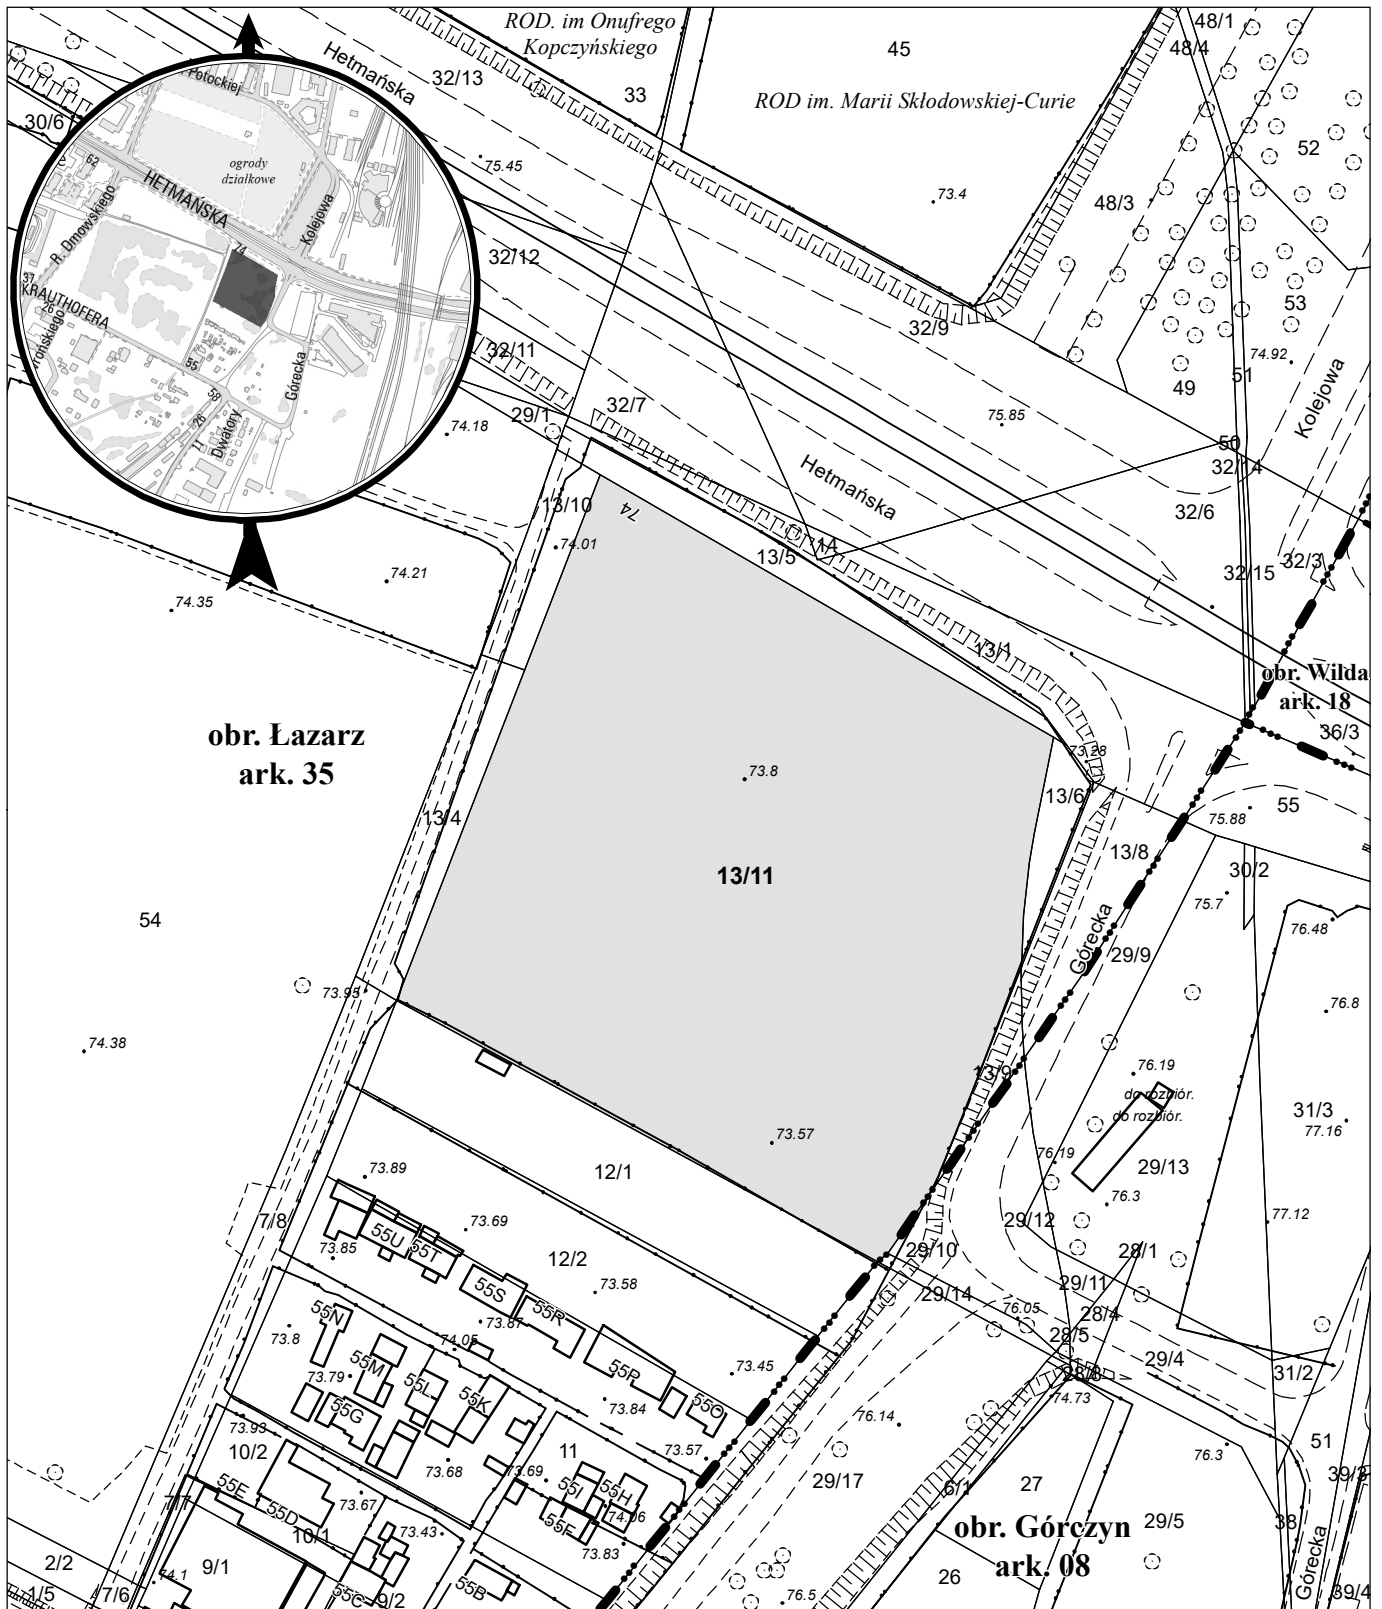

# MAPA INFORMACYJNA

## 1: 1 500

opracowanie - ZGikM GEOPOZ, GKR/196/2021

działka nr  
13/11

pow. m<sup>2</sup>  
12 121

obręb Łazarz, arkusz 35  
KW  
PO1P/00110972/2

właściciel  
Miasto Poznań