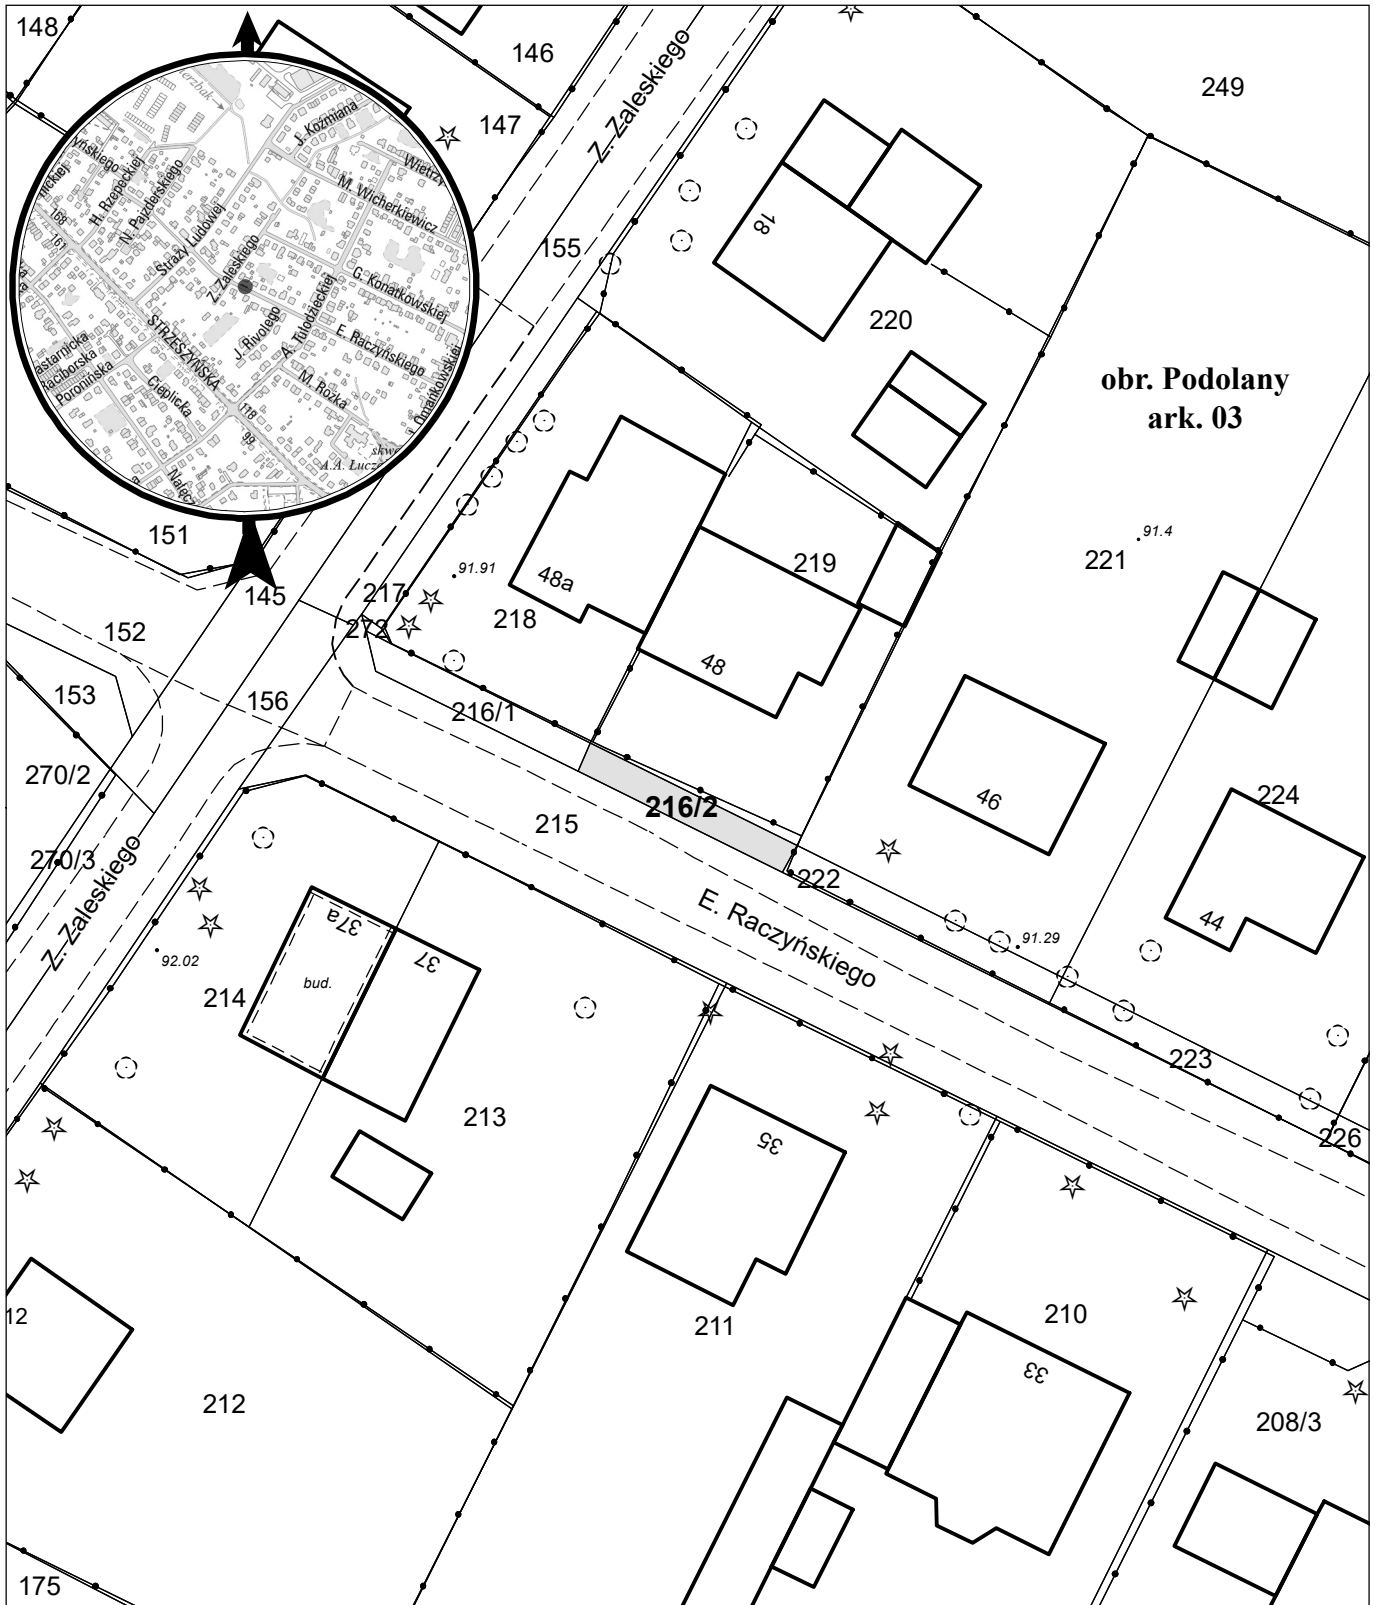

# MAPA INFORMACYJNA

## 1: 500

opracowanie - ZGIKM GEOPOZ, GKR/73/2021

obręb Podolany, arkusz 03

działka nr  
216/2

pow. m<sup>2</sup>  
31

KW  
P01P/00304188/6

właściciel  
Miasto Poznań