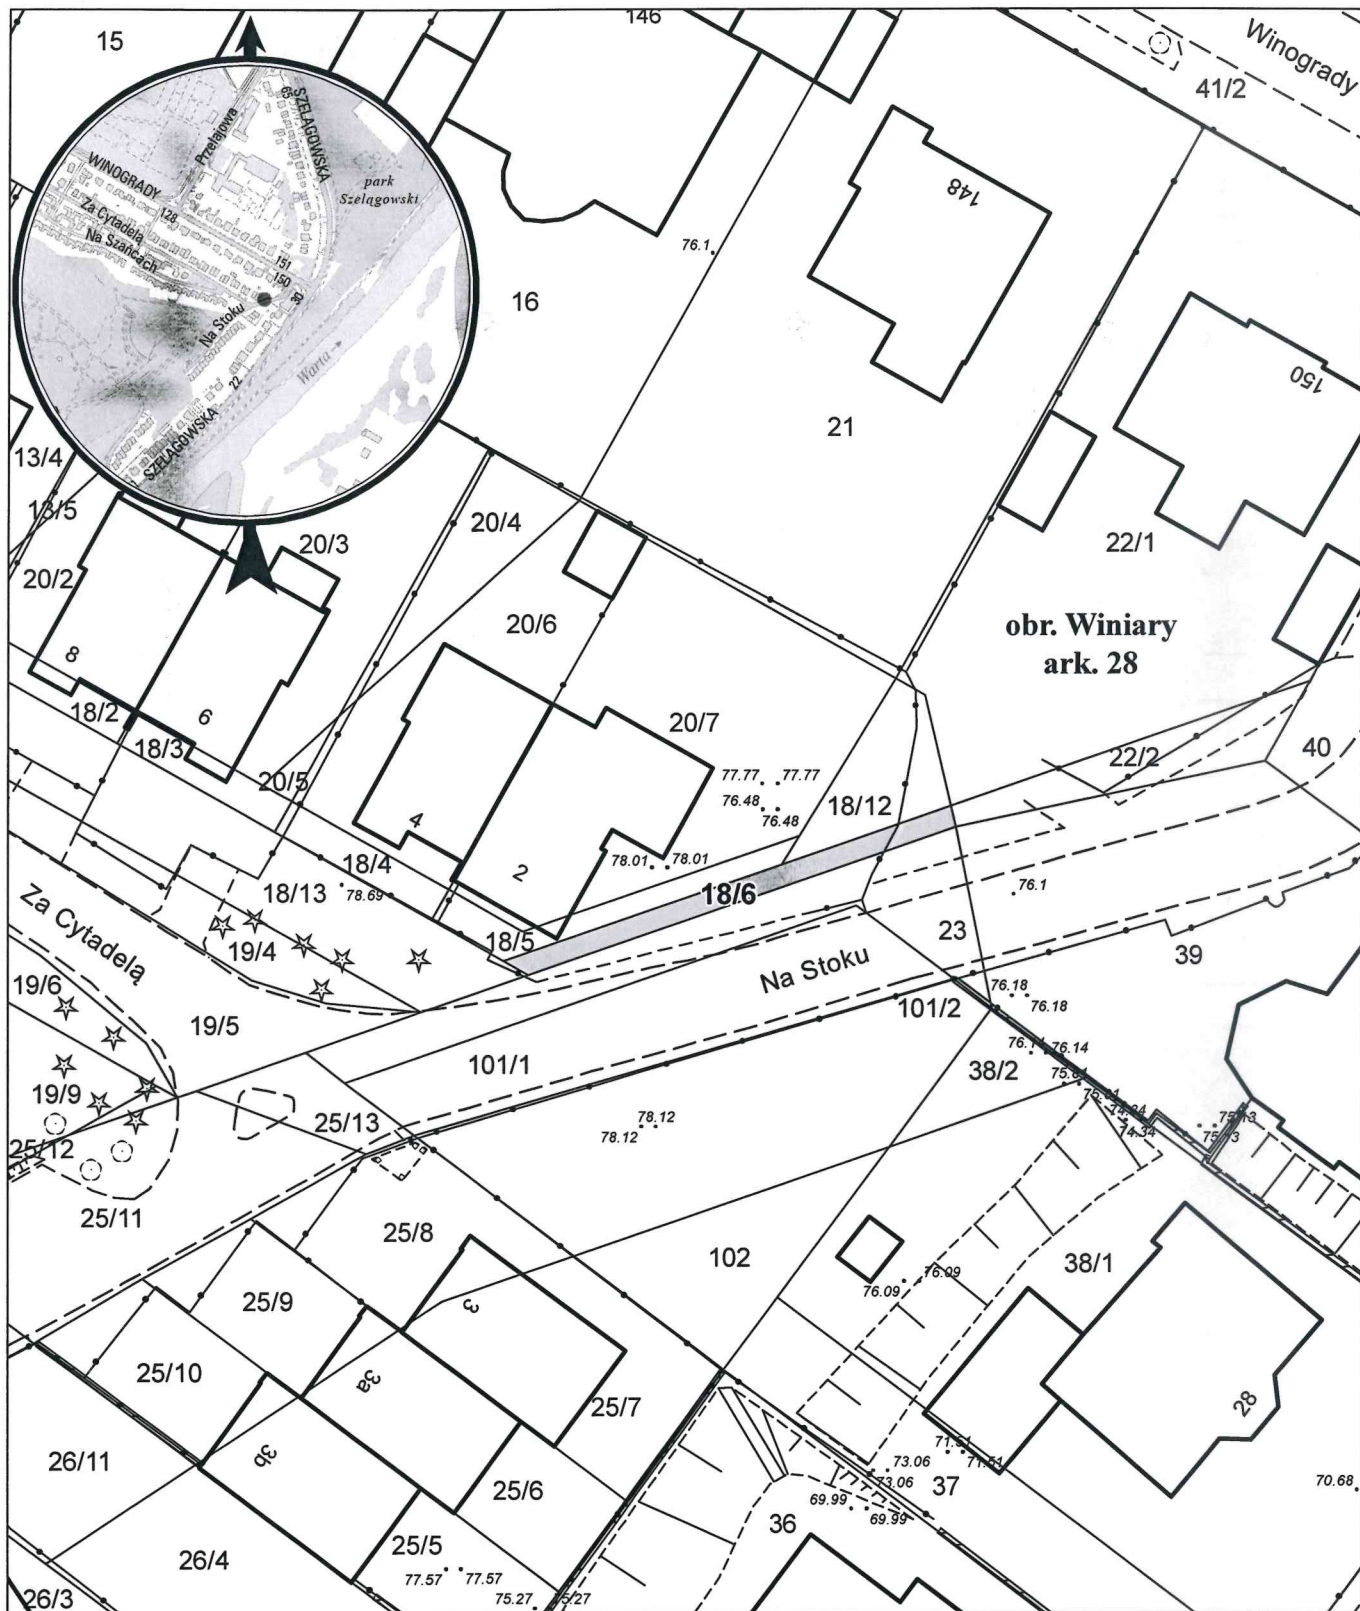

MAPA INFORMACYJNA

1: 500

opracowanie - ZGIKM GEOPOZ, GKR/387/2021

działka nr
18/6

pow. m²
43

obręb Winiary, arkusz 28
KW
P01P/00162880/9

właściciel
Miasto Poznań