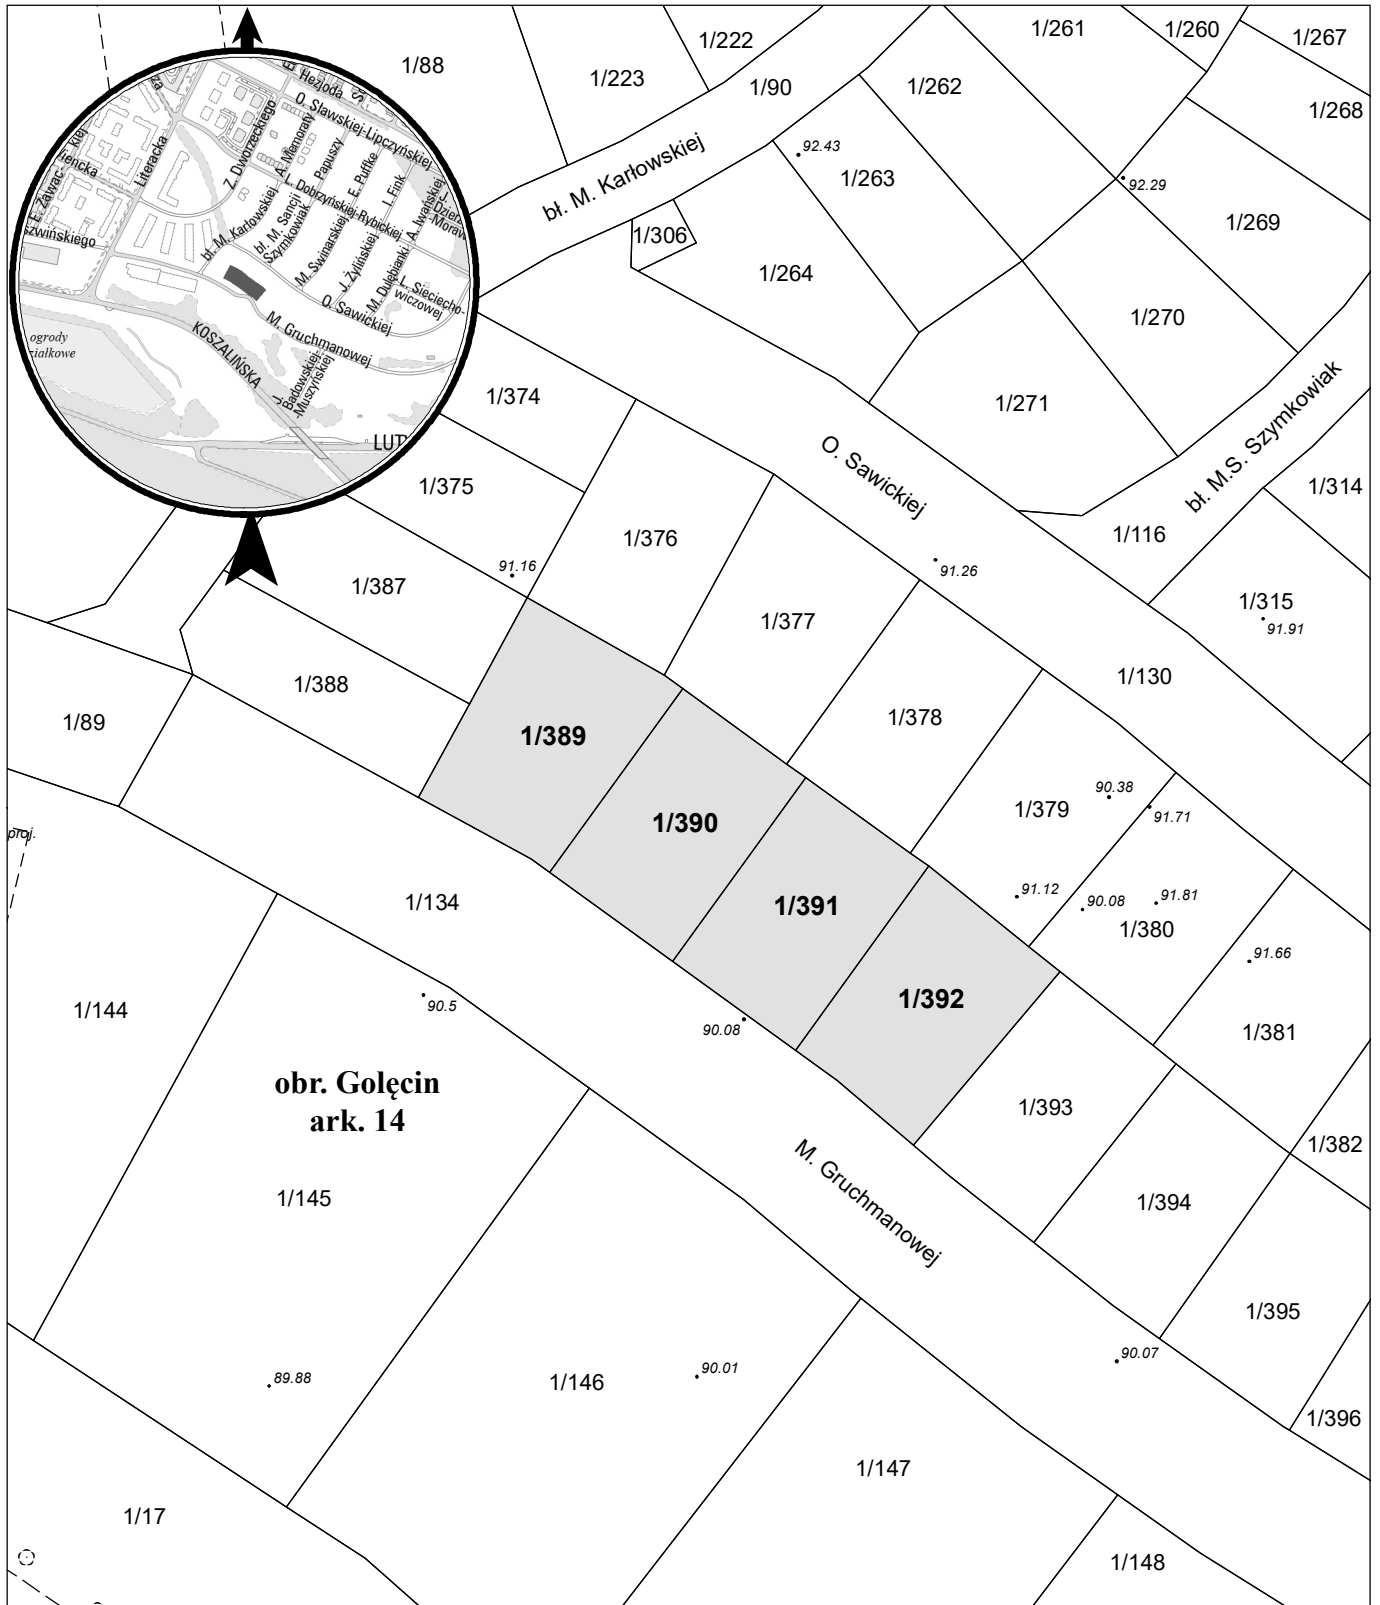

# MAPA INFORMACYJNA

## 1: 1 000

opracowanie - ZGiKM GEOPOZ, GKR/1/14/2022

### obręb Gołecin, arkusz 14

dziłka nr	pow. m <sup>2</sup>	KW	właściciel
1/389	655	PO1P/00318232/1	Miasto Poznań
1/390	602	PO1P/00318232/1	Miasto Poznań
1/391	601	PO1P/00318232/1	Miasto Poznań
1/392	631	PO1P/00318232/1	Miasto Poznań