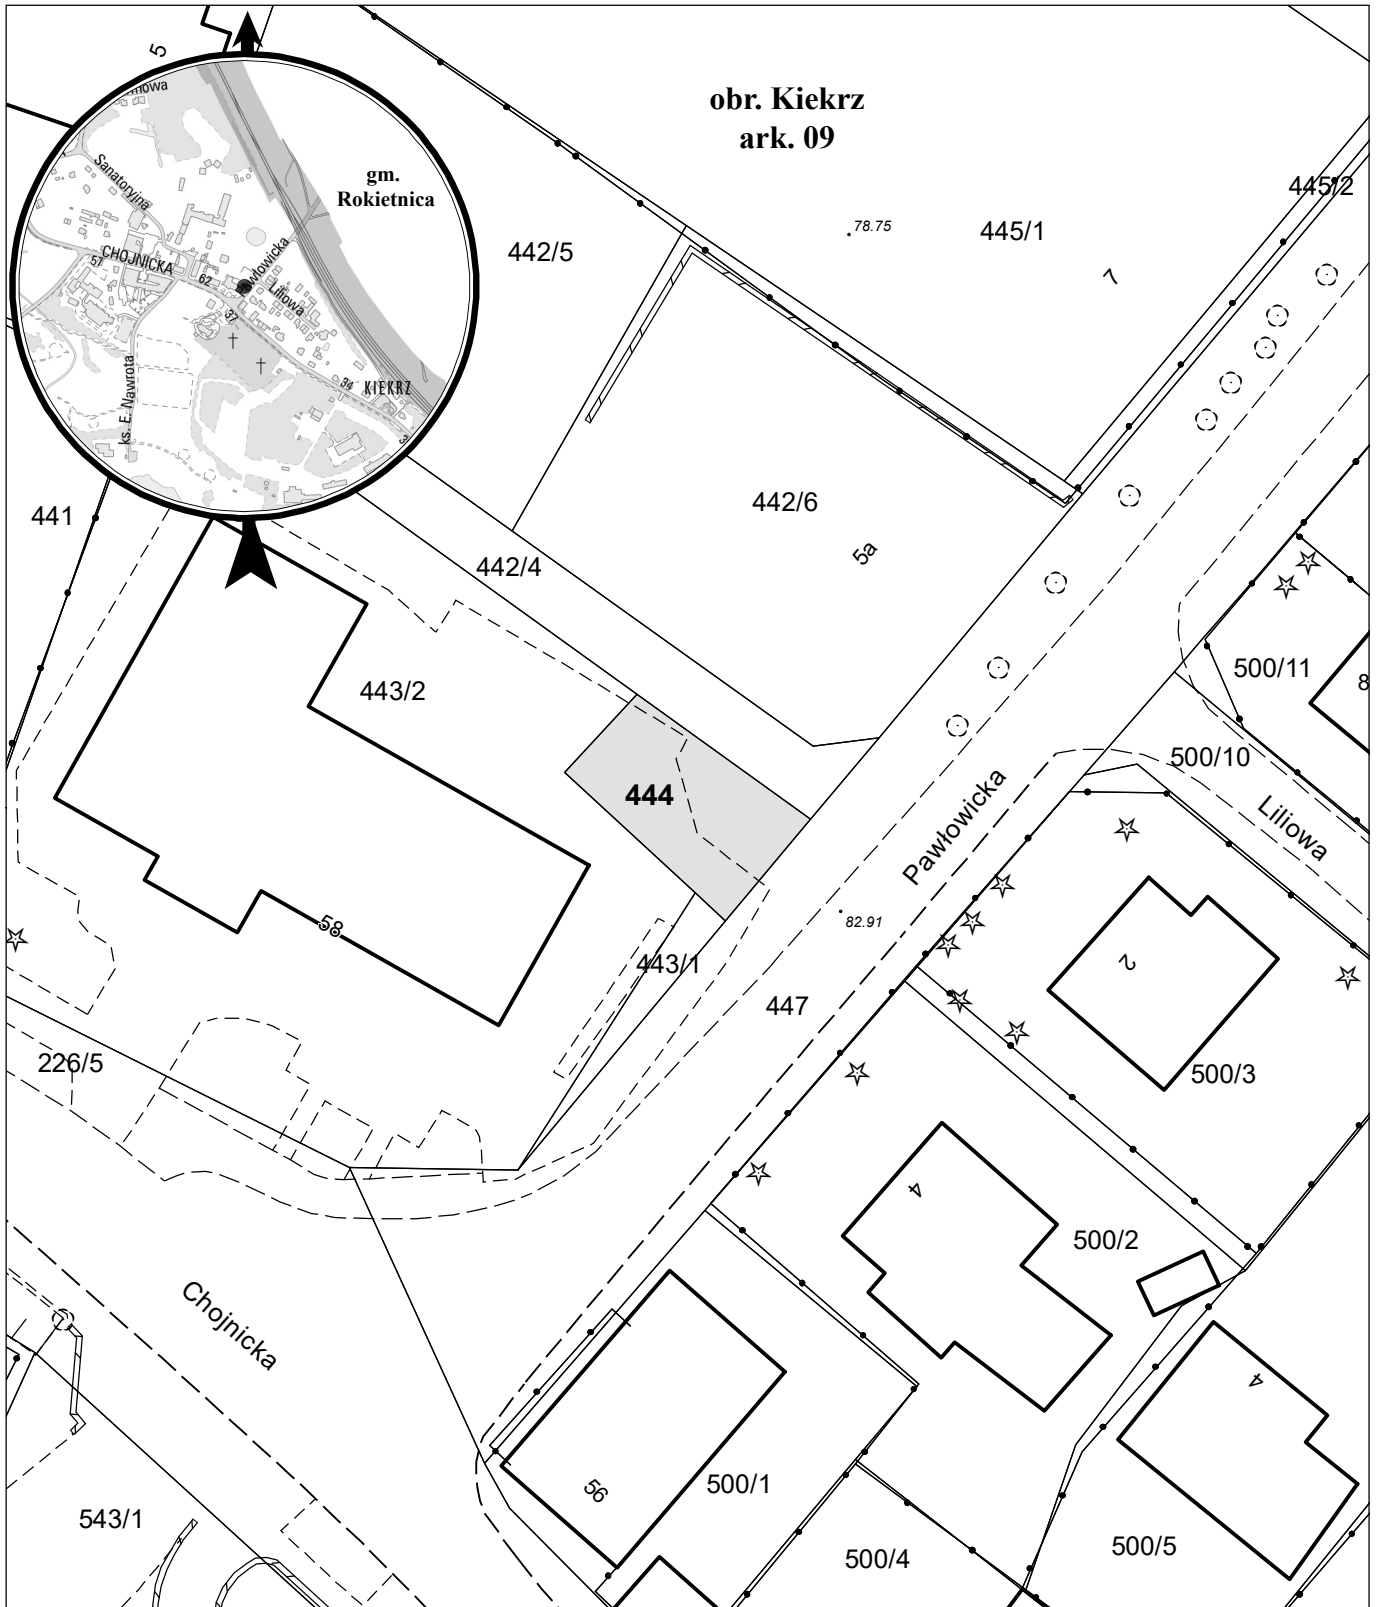

# MAPA INFORMACYJNA

## 1: 500

opracowanie - ZGikM GEOPOZ, GKR/303/2020

dziłka nr  
444

pow. m<sup>2</sup>  
113

obręb Kiekrz, arkusz 09  
KW  
P01P/00111341/7

właściciel  
Miasto Poznań