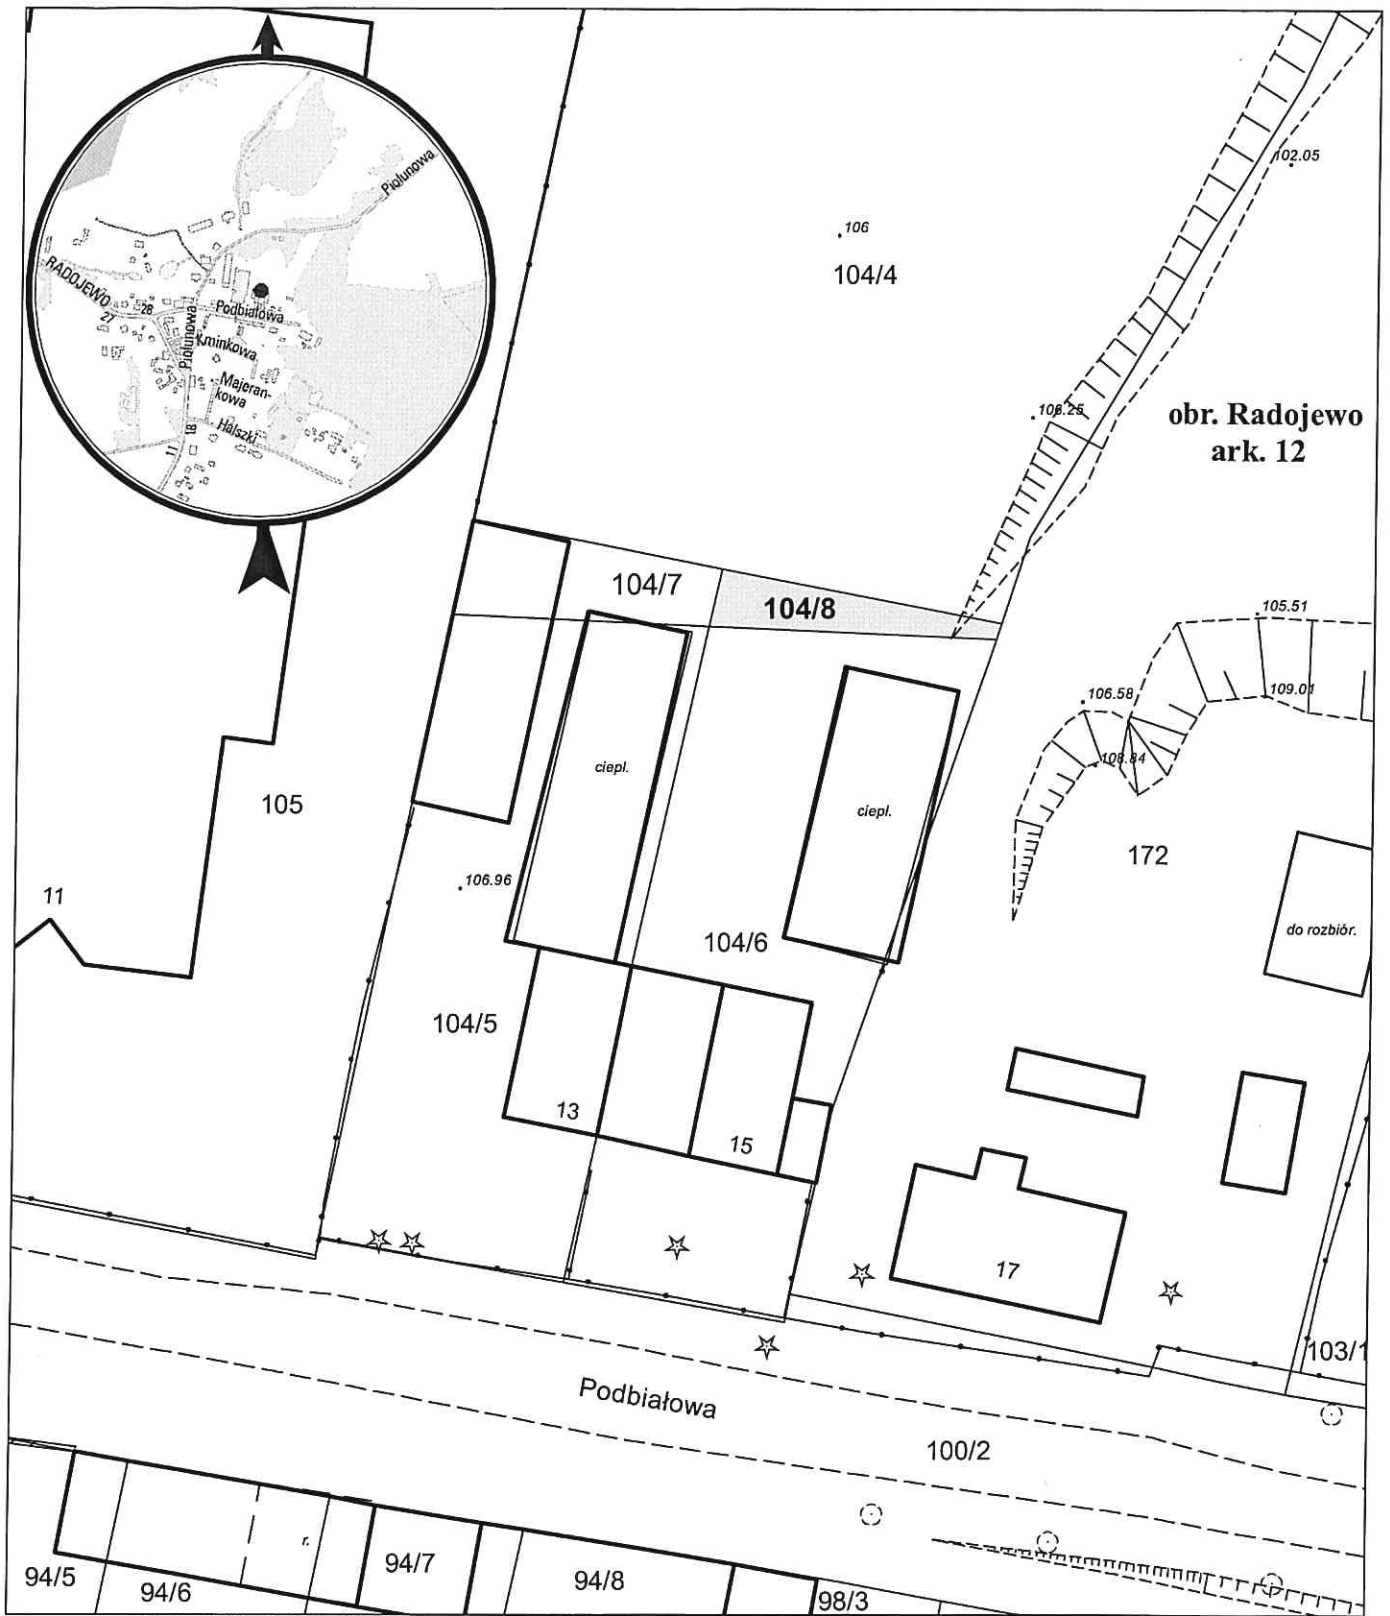

MAPA INFORMACYJNA

1: 500

opracowanie - ZGIKM GEOPOZ, GKR/162/2020

działka nr
104/8

pow. m²
47

obręb Radojewo, arkusz 12
KW
P01P/00137413/1

właściciel
Miasto Poznań