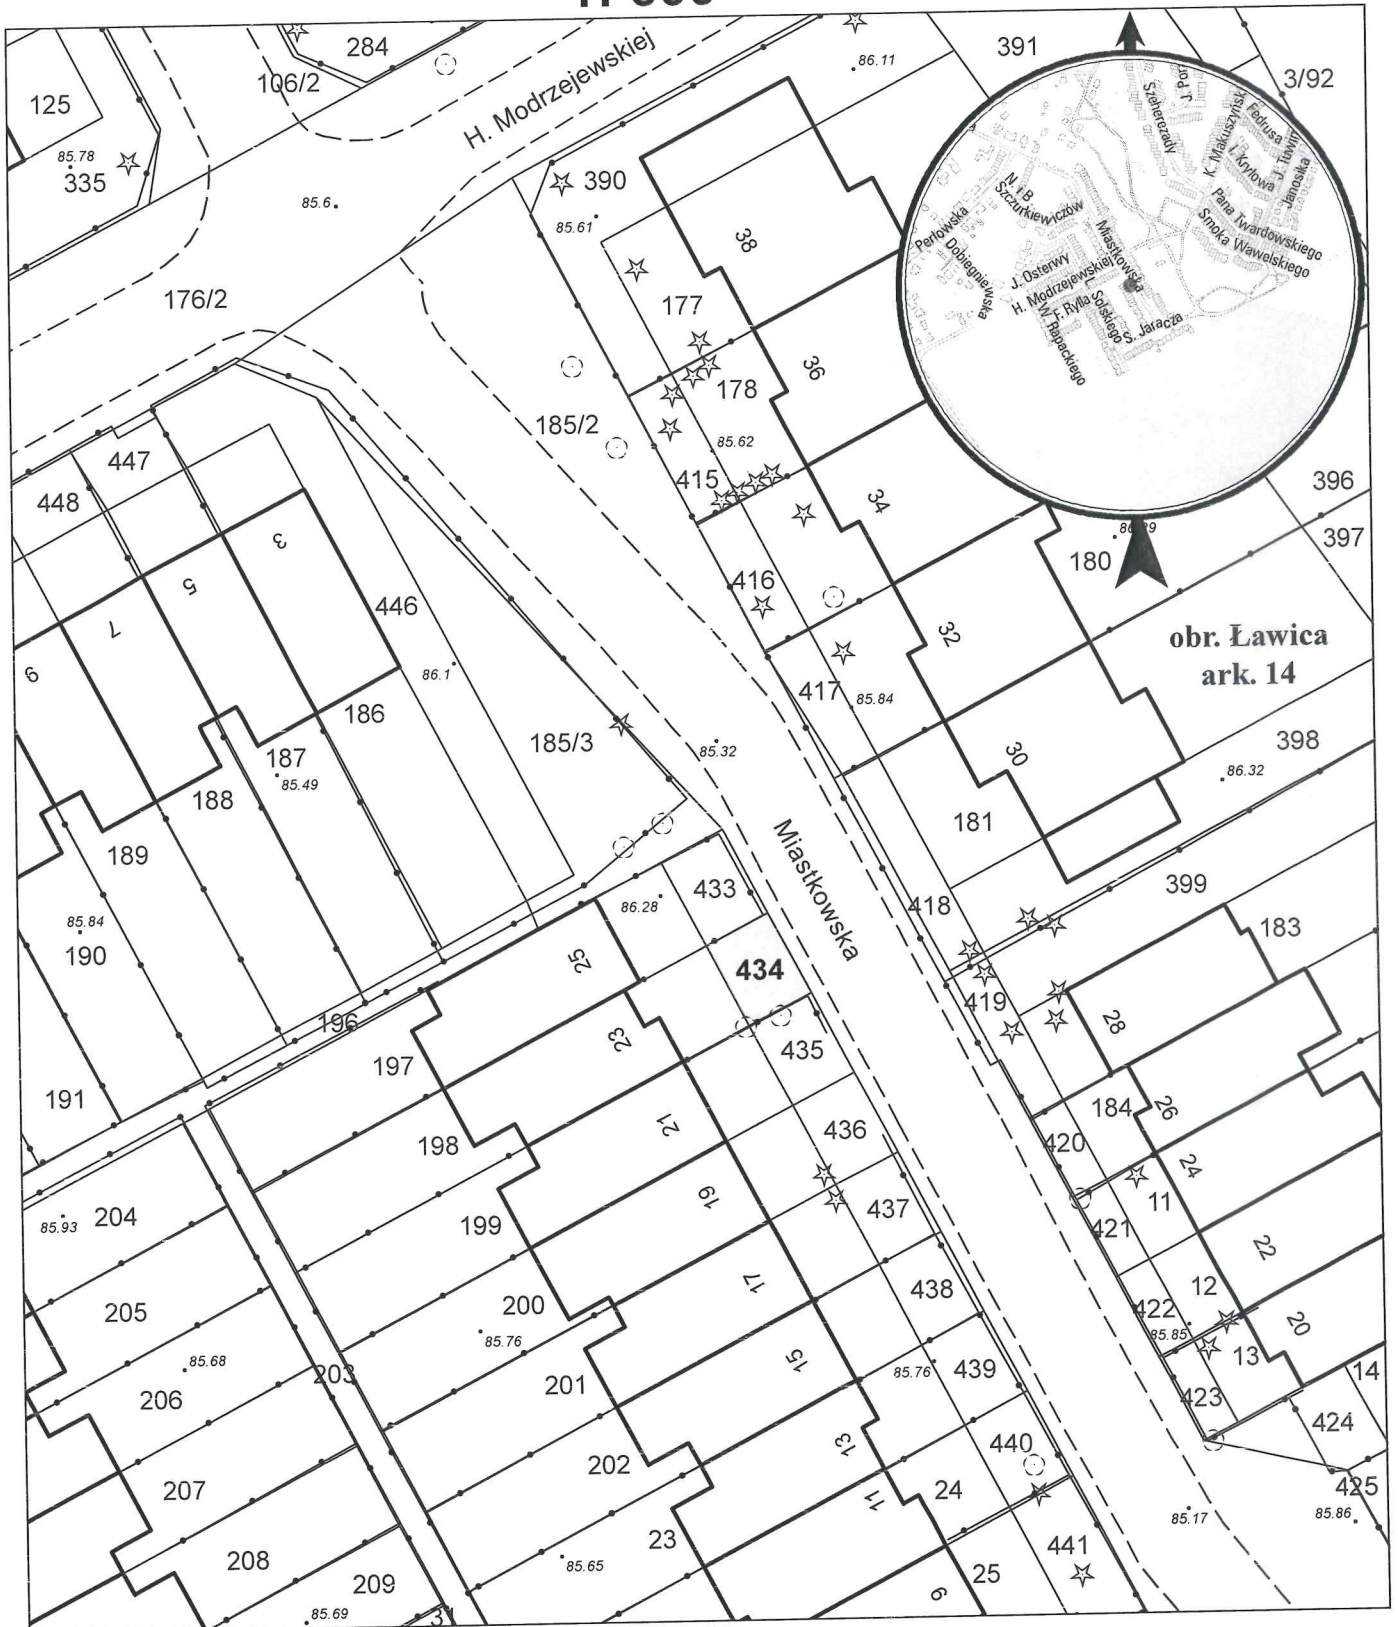

MAPA INFORMACYJNA

1: 500

opracowanie - ZGIKM GEOPOZ, GKR/93/2021

działka nr
434

pow. m²
28

obręb Ławica, arkusz 14
KW
P01P/00101466/6

właściciel
Miasto Poznań