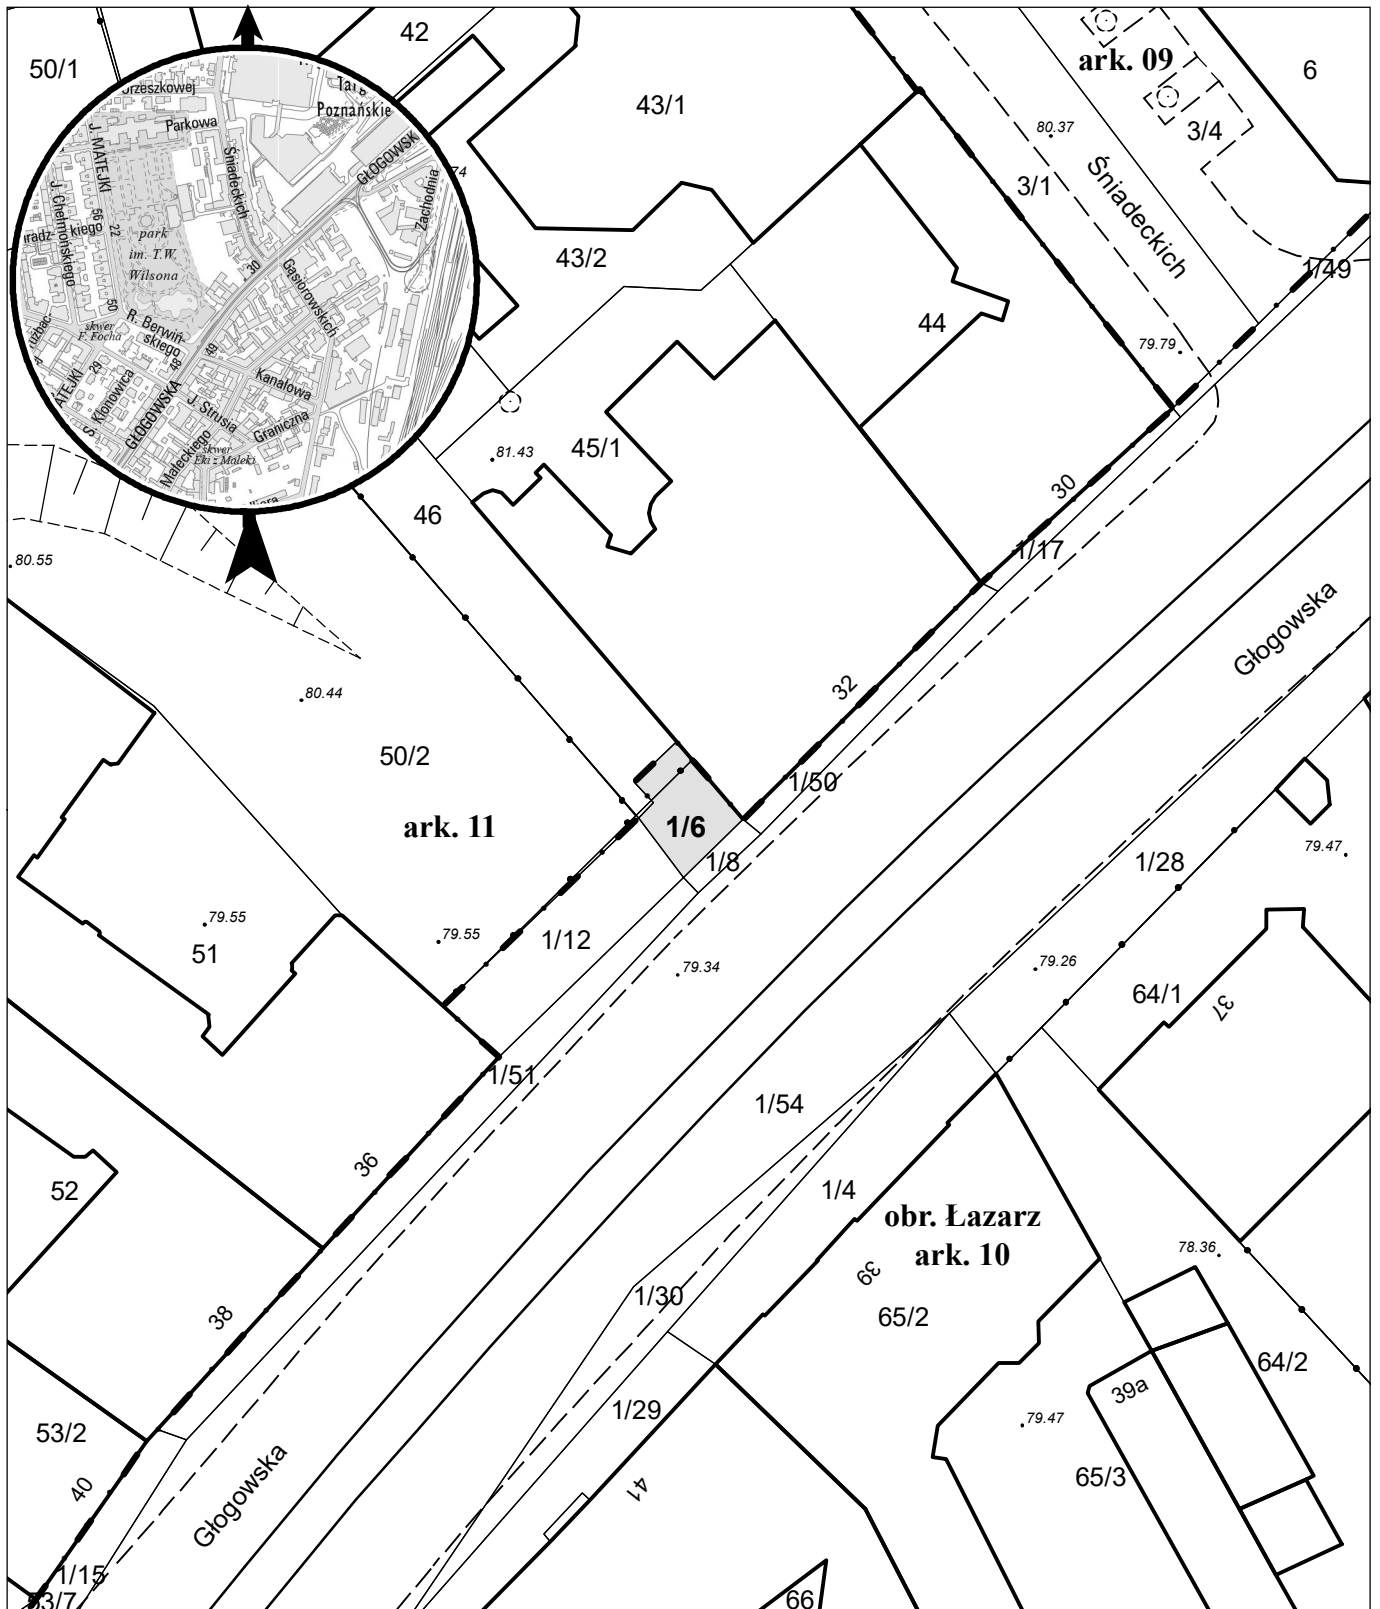

MAPA INFORMACYJNA

1: 500

opracowanie - ZGiKM GEOPOZ, GKR/1/44/2022

działka nr
1/6

pow. m²
33

obręb Łazarz, arkusz 10
KW
P01P/00137281/6

właściciel
Miasto Poznań