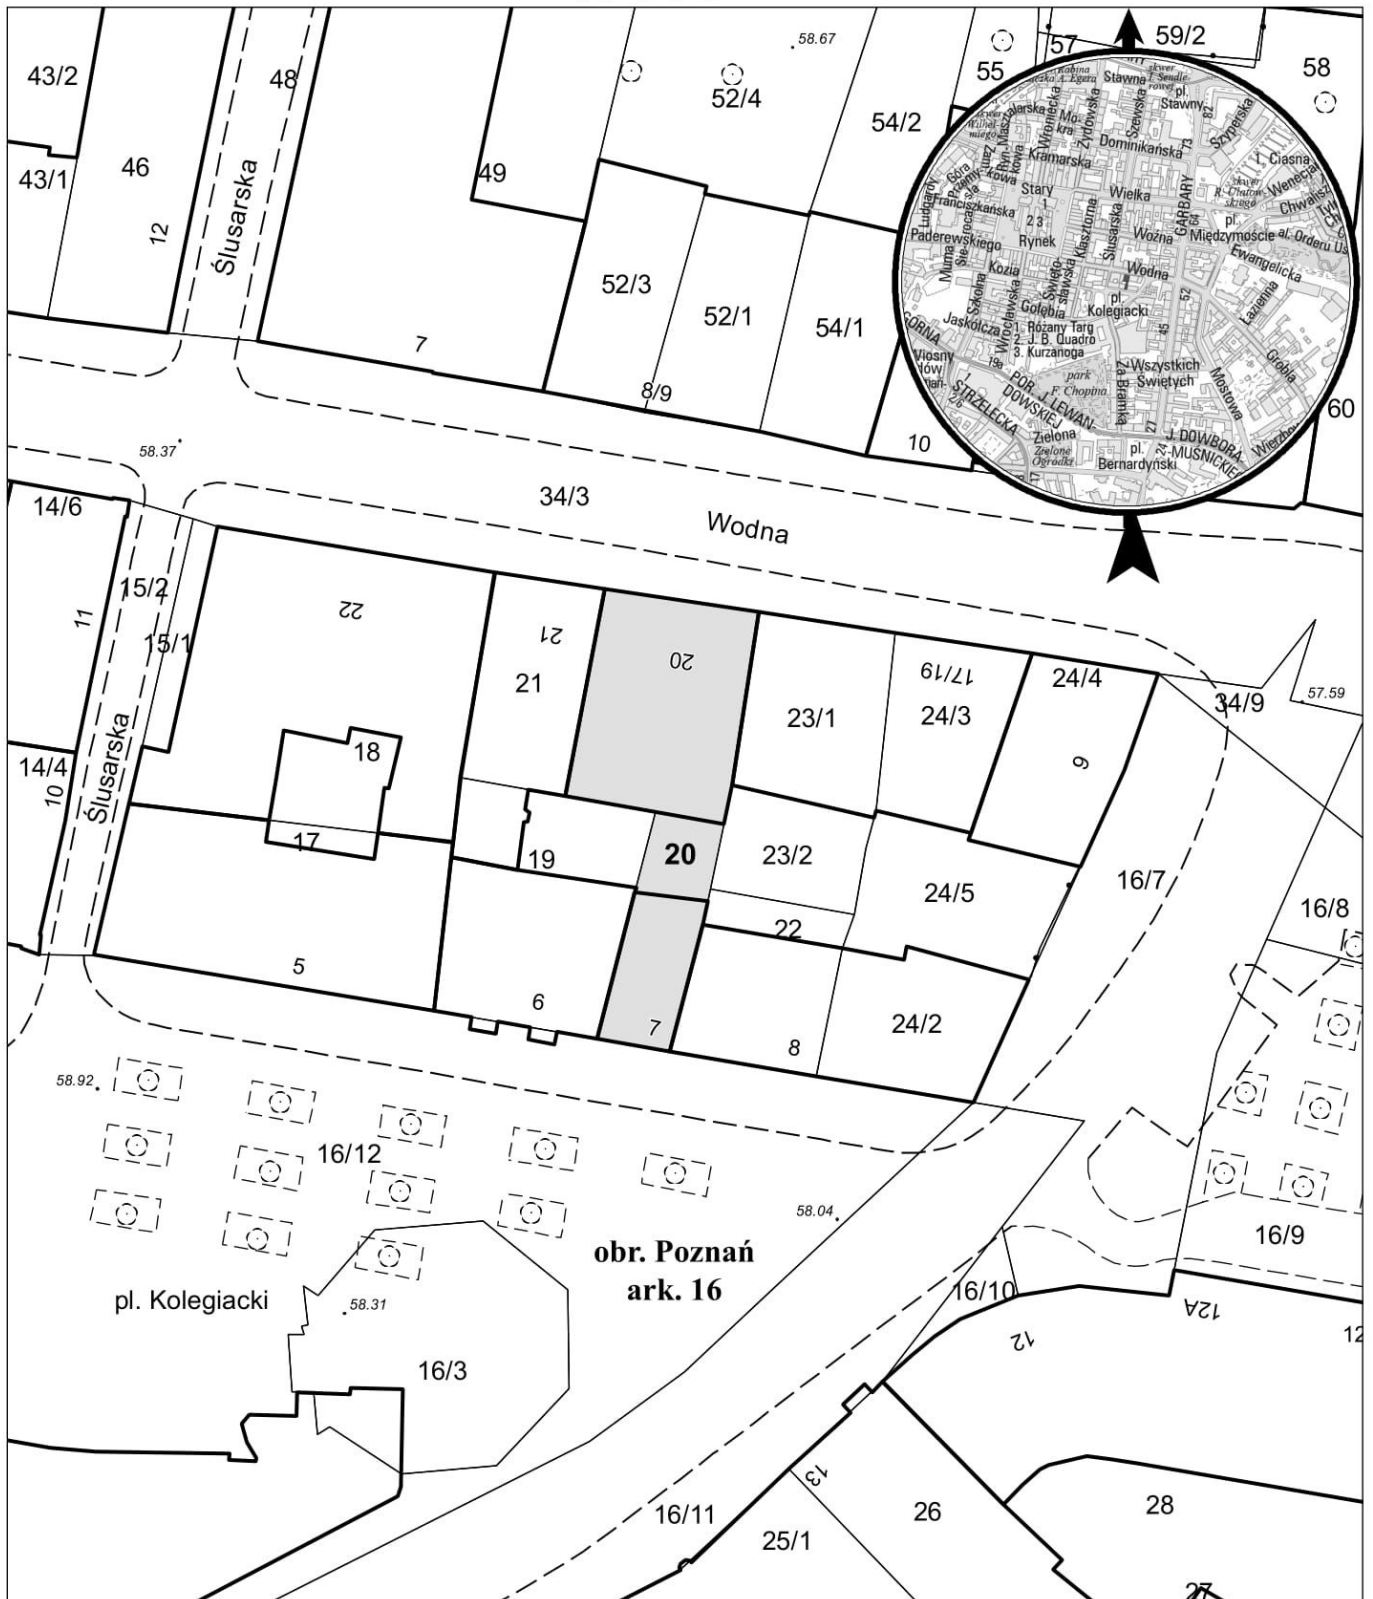

MAPA INFORMACYJNA

1: 500

opracowanie - ZGIKM GEOPOZ, GKR/II/10/2022

obręb Poznań, arkusz 16

działka nr
20

pow. m²
230

właściciel
Miasto Poznań 1/2
Osoba fizyczna 1/2