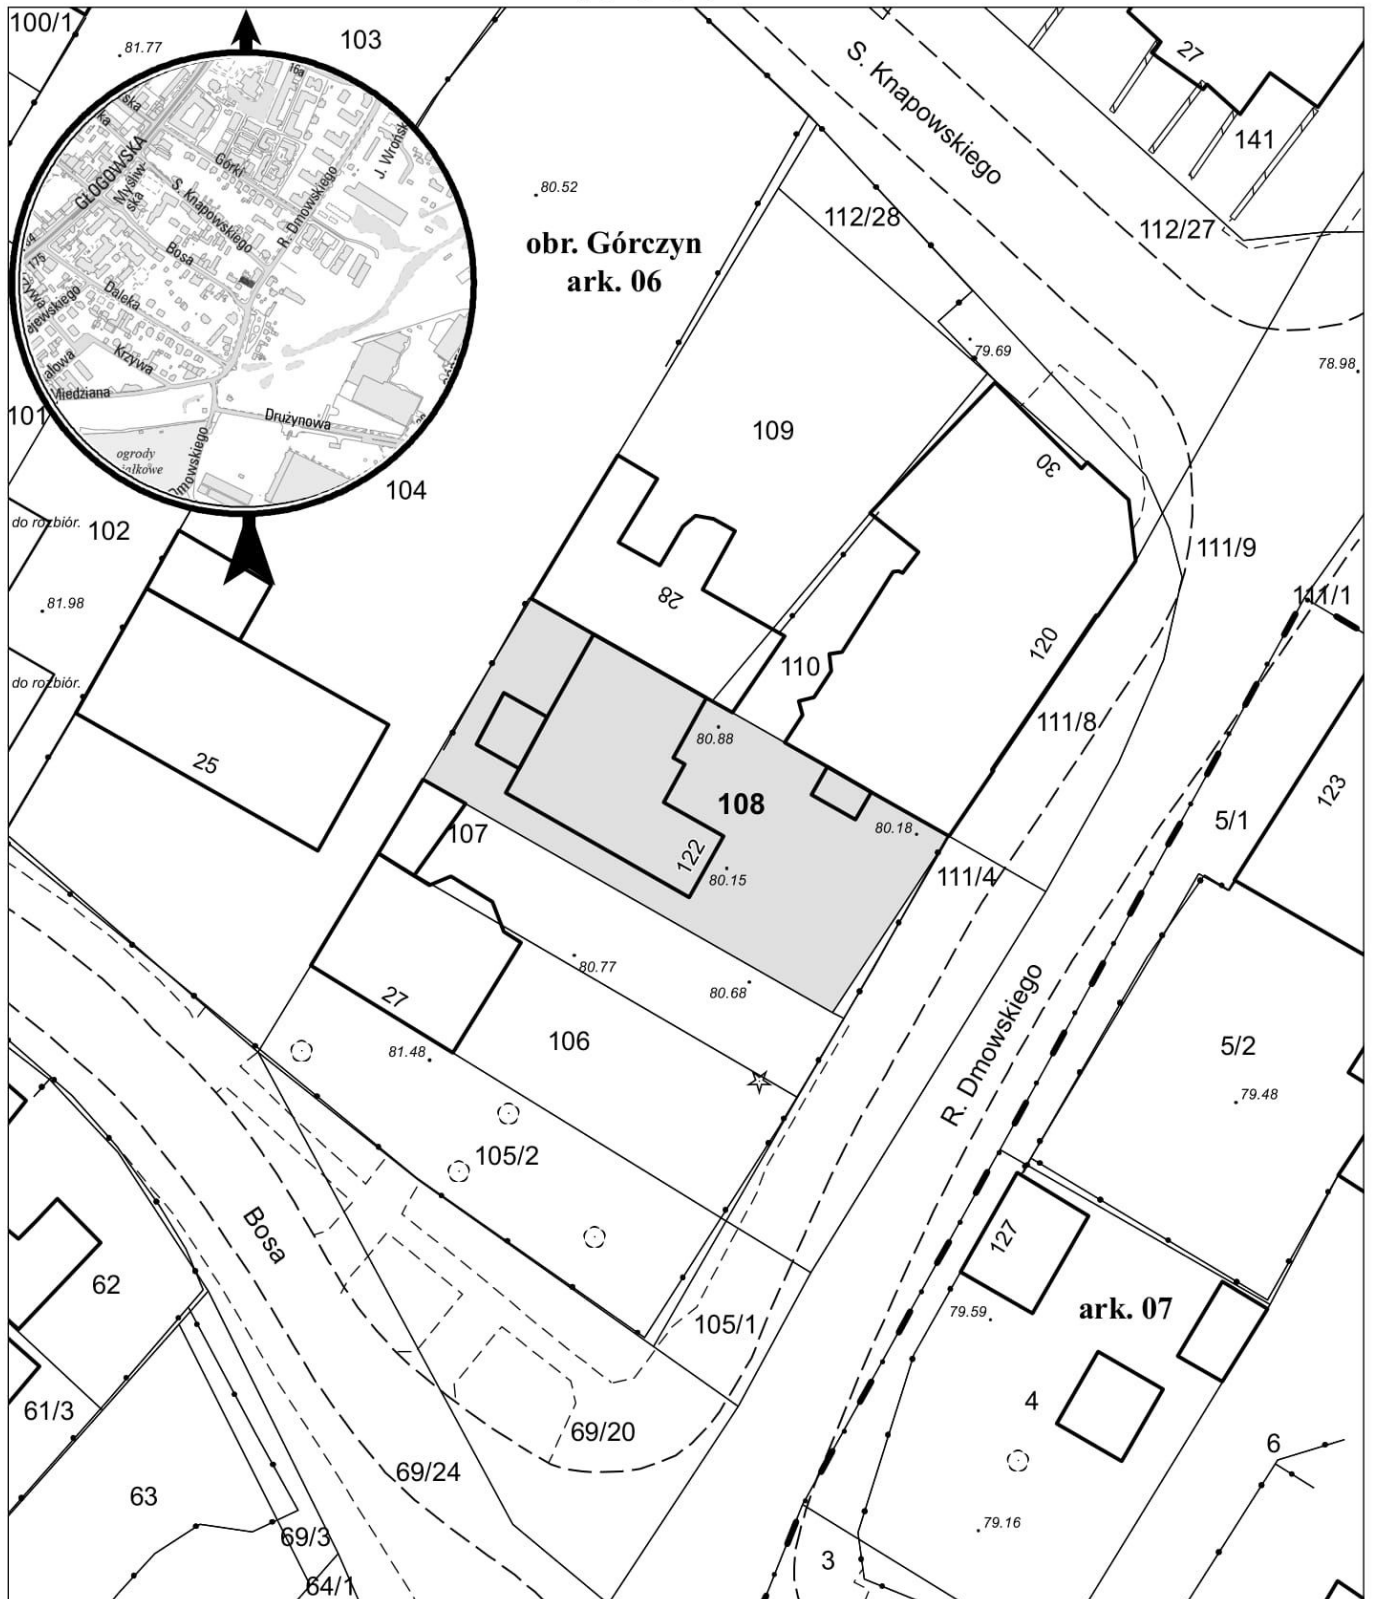

MAPA INFORMACYJNA

1: 500

opracowanie - ZGiKM GEOPOZ, GKR/II/11/2022

obręb Górczyn, arkusz 06

działka nr
108

pow. m²
443

właściciel
osoba fizyczna 1/2
osoba fizyczna 1/2