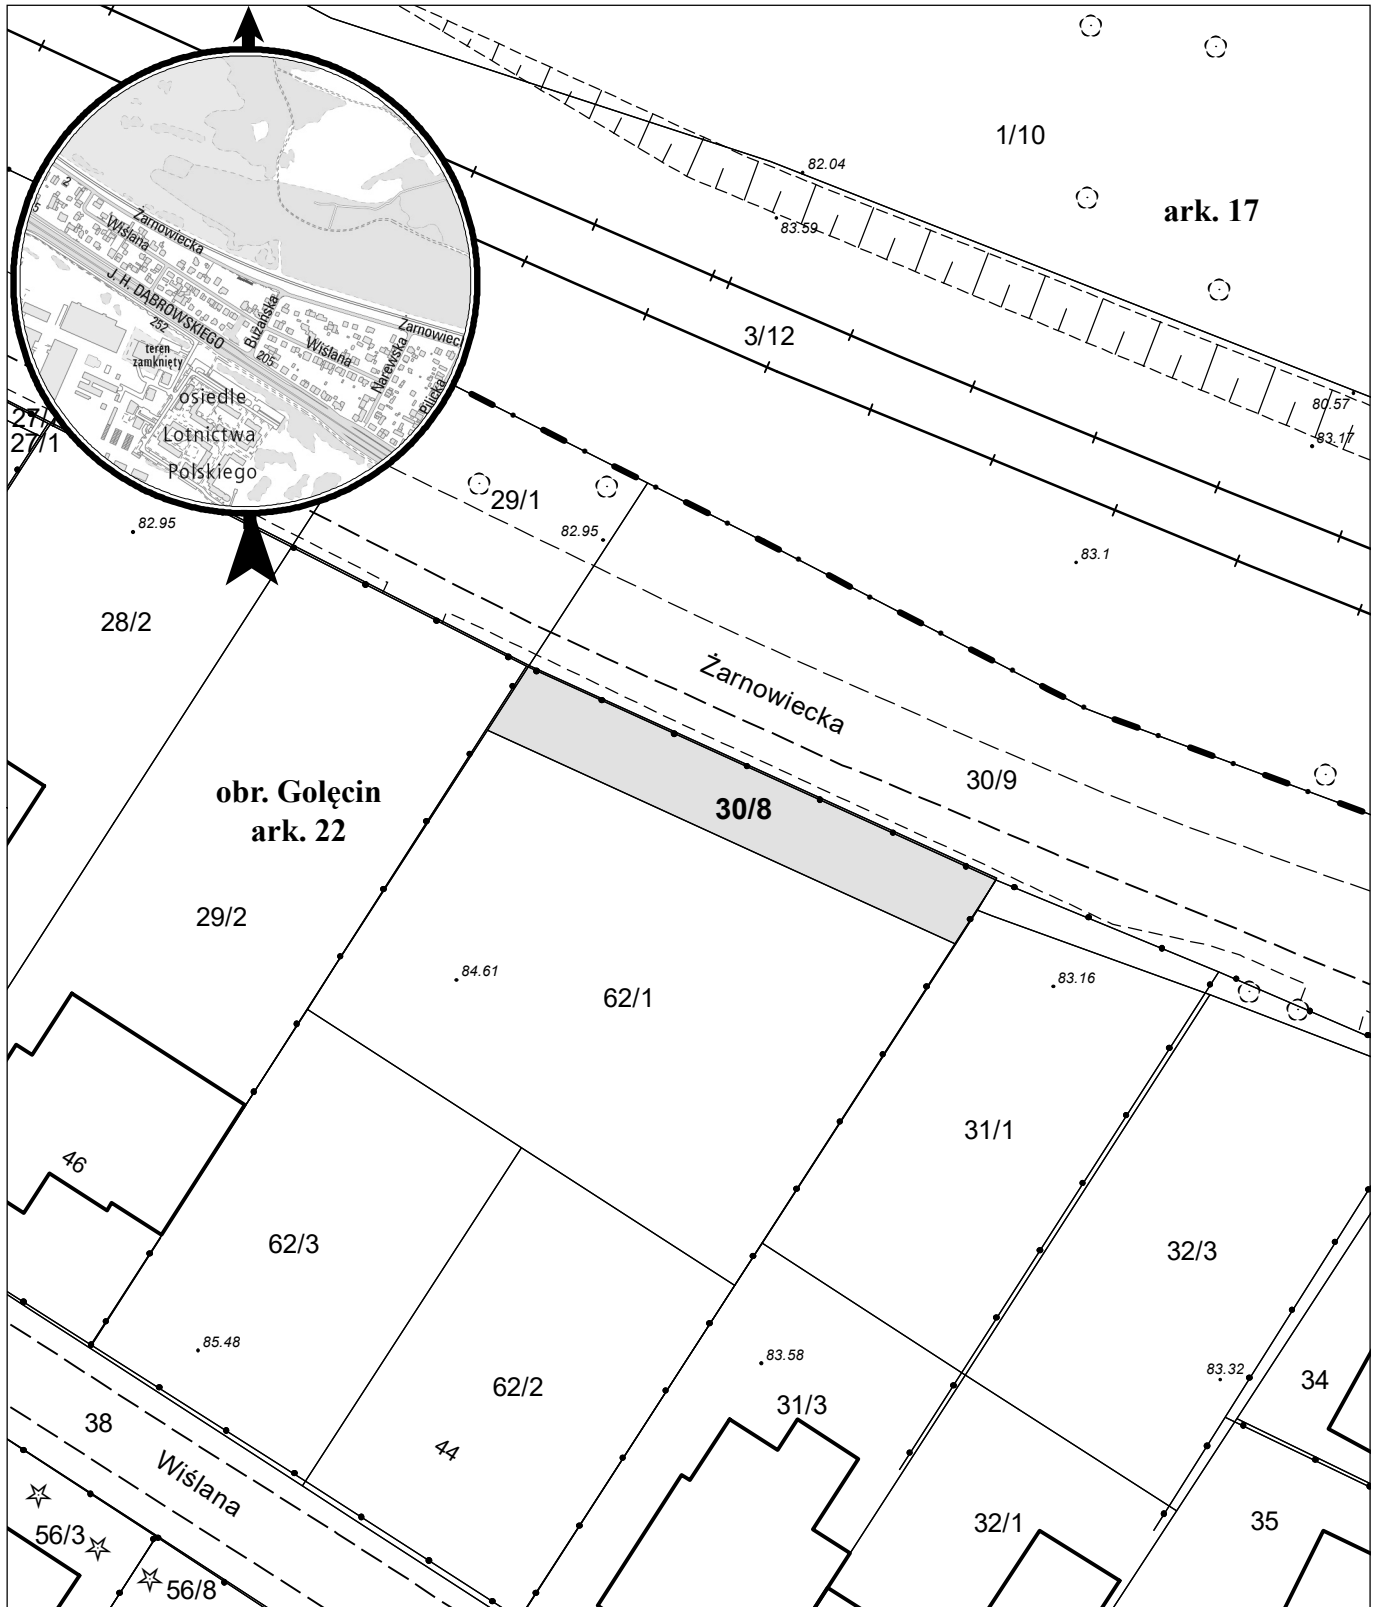

MAPA INFORMACYJNA

1: 500

opracowanie - ZGiKM GEOPOZ, GKR//81/2022

działka nr
30/8

pow. m²
172

obręb Golecin, arkusz 22
KW
P01P/00123345/2

właściciel
Miasto Poznań