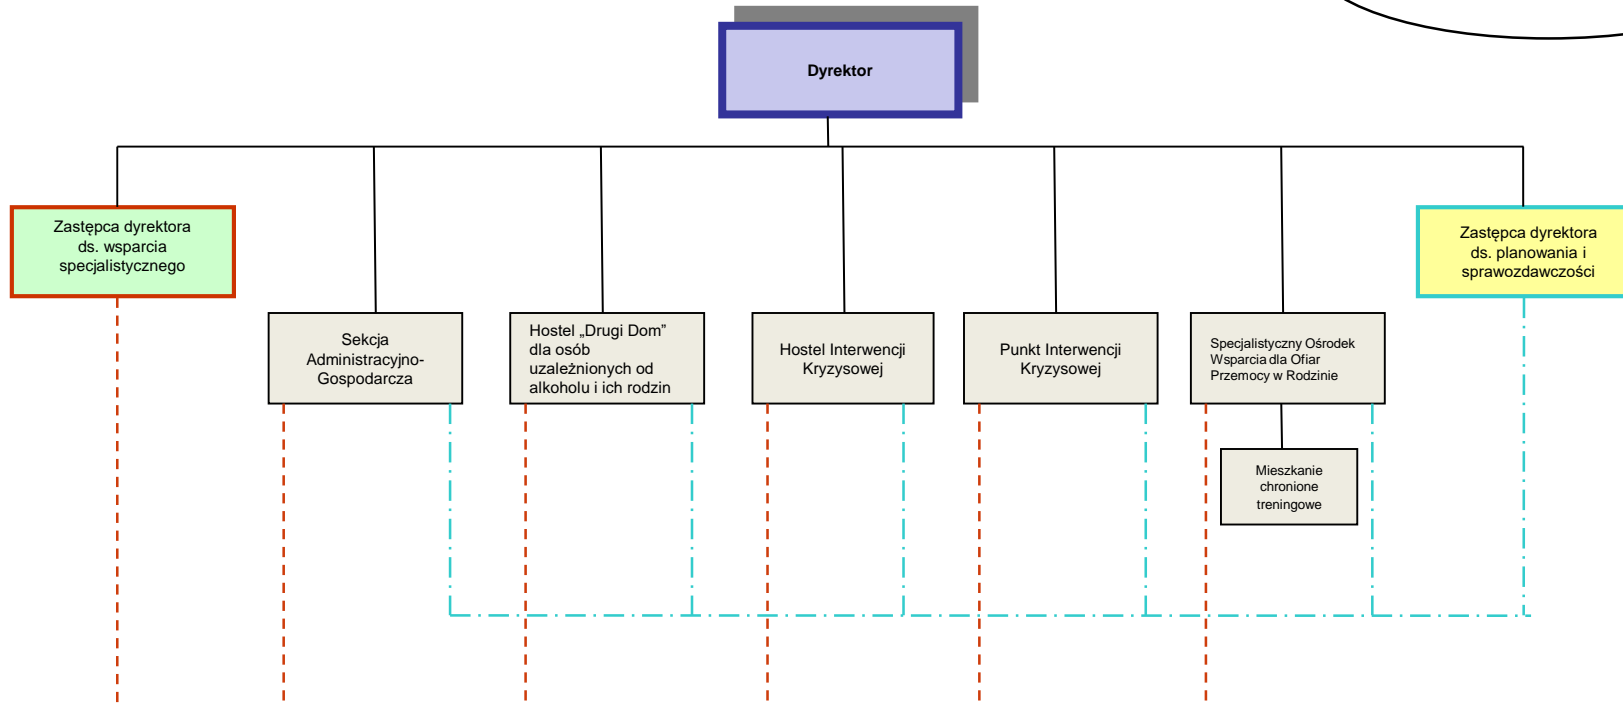

# SCHEMAT ORGANIZACYJNY STRUKTURY Miejskiego Centrum Interwencji Kryzysowej

Załącznik nr 1 do  
Regulaminu

## Legenda:

- Nadzór merytoryczny i organizacyjny z zakresu zadań dyrektora
- - - Koordynacja i weryfikacja sposobu realizacji zadań z zakresu zadań zastępcy dyrektora ds. planowania i sprawozdawczości
- · - · - Koordynacja i weryfikacja sposobu realizacji zadań z zakresu zadań zastępcy dyrektora ds. wsparcia specjalistycznego