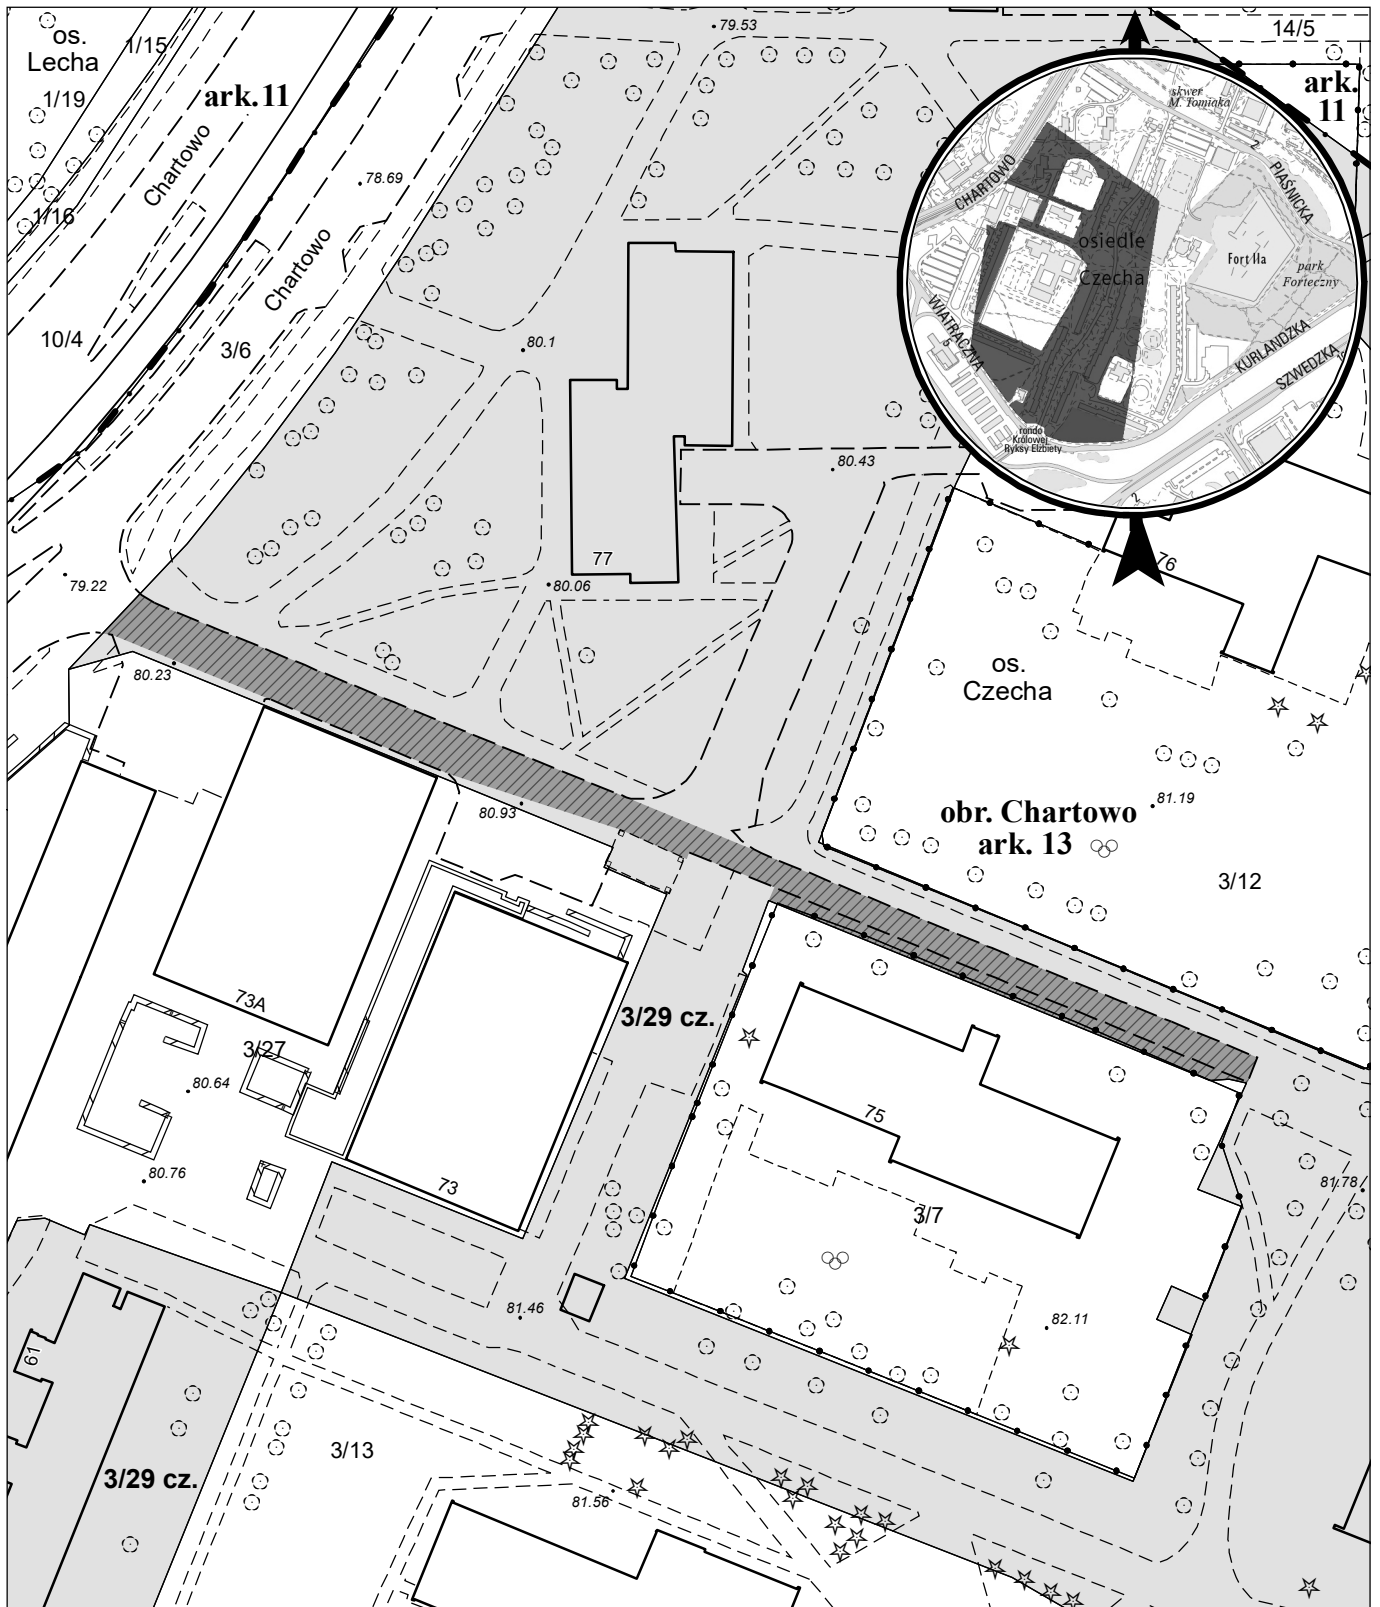

MAPA INFORMACYJNA

1: 1 000

opracowanie - ZGIKM GEOPOZ, GKR/1/197/2022

 wnioskowana służebność o pow. 850 m²

obręb Chartowo, arkusz 13

działka nr
3/29

pow. m²
115 816

KW
PO2P/00101531/0