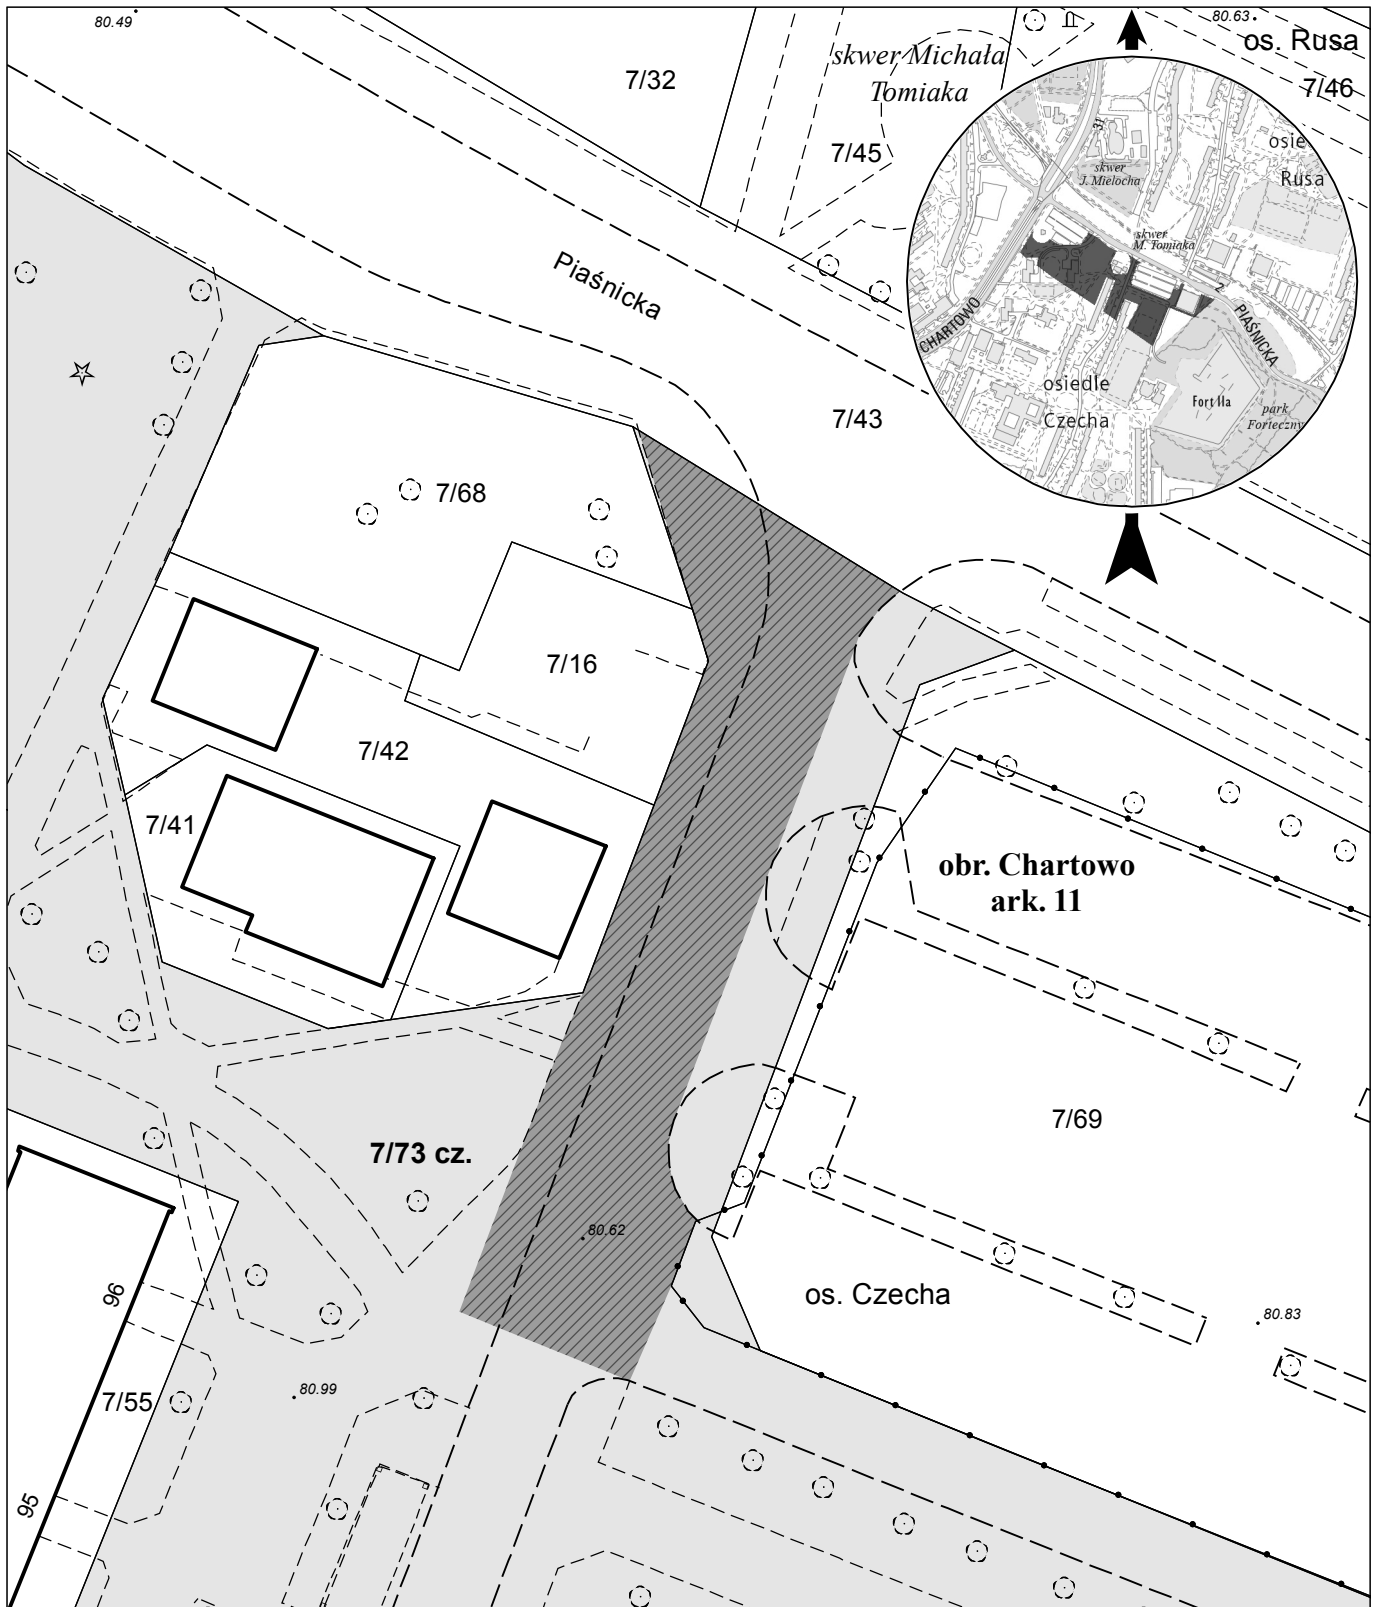

MAPA INFORMACYJNA

1: 500

opracowanie - ZGikM GEOPOZ, GKR/255/2022

 wnioskowana służebność o pow. 591,12 m²

działka nr
7/73

pow. m²
25 163

obręb Chartowo, arkusz 11
KW
PO2P/00249436/3

właściciel
Miasto Poznań