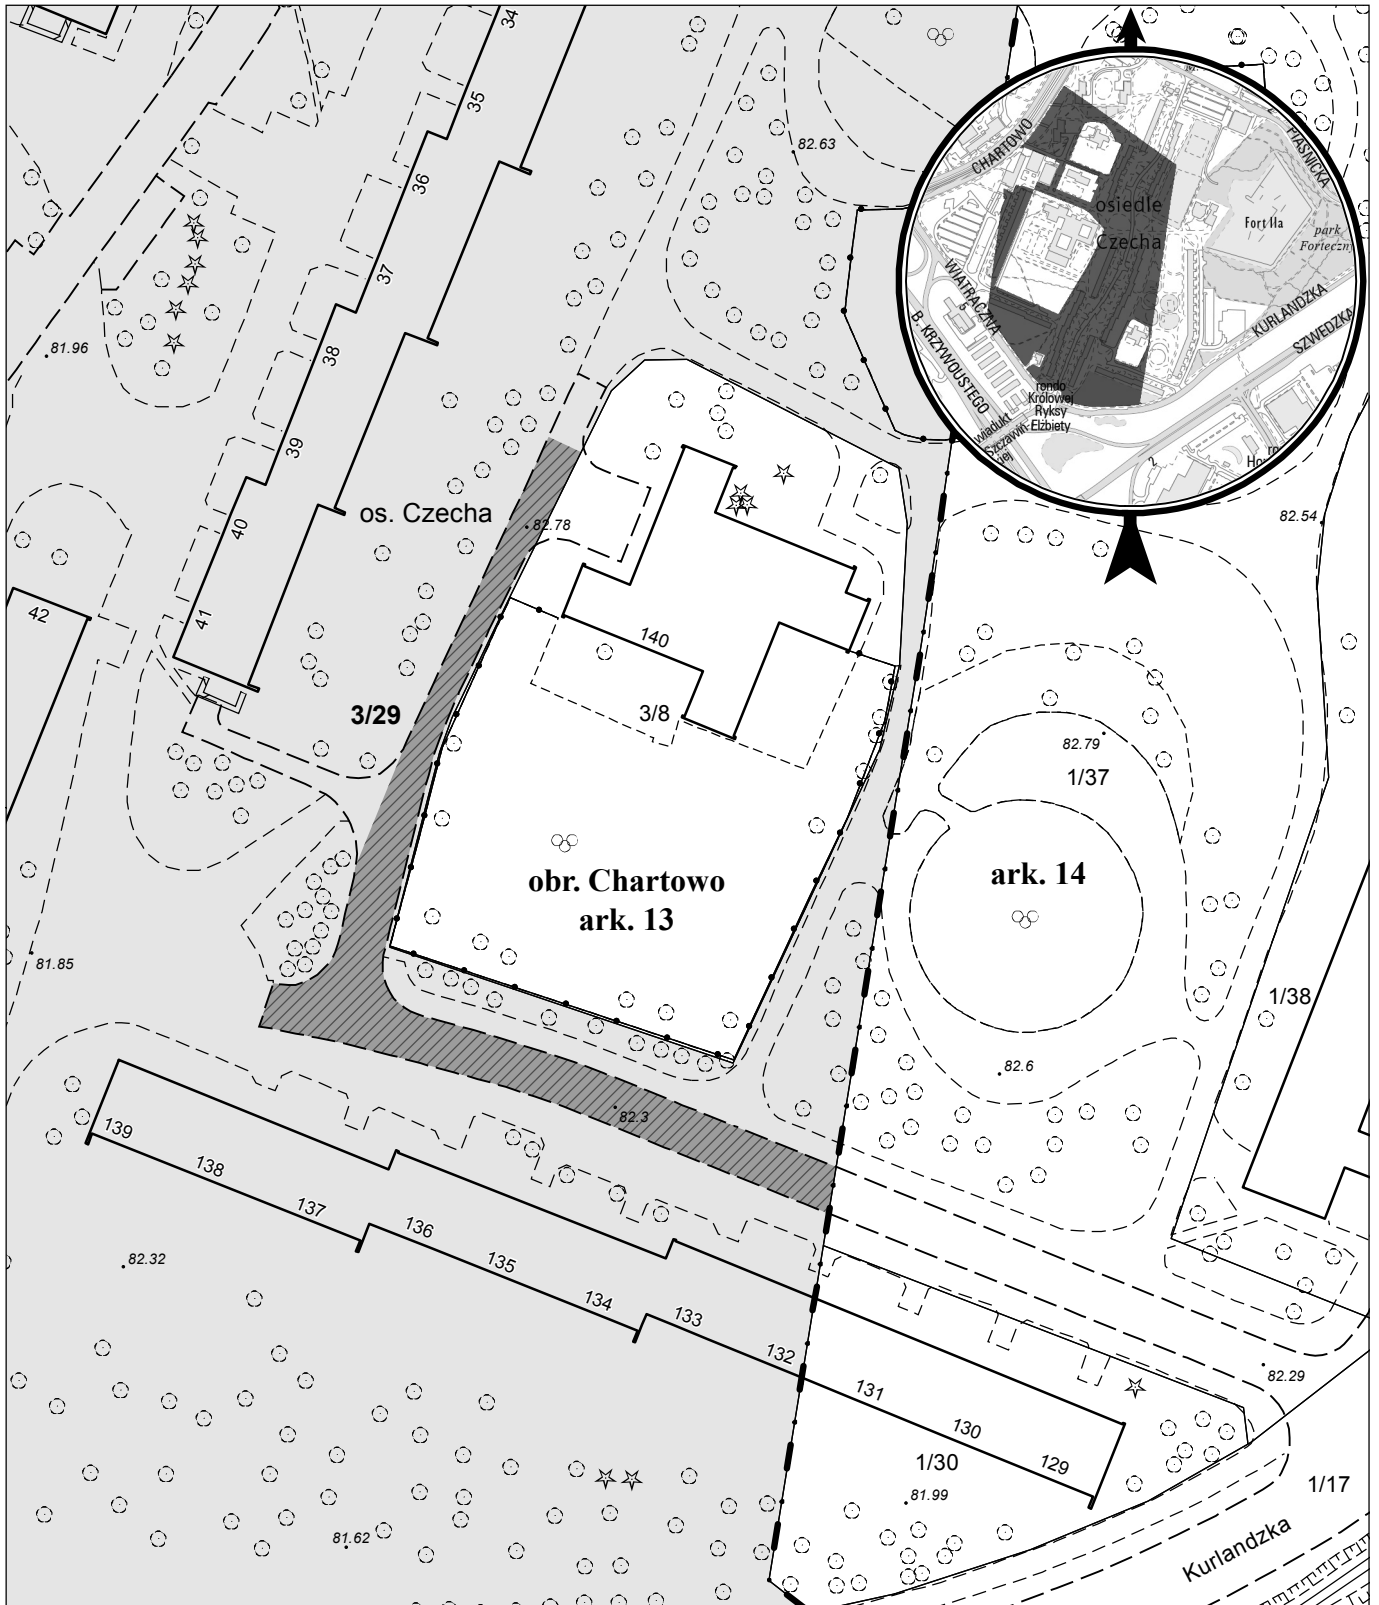

MAPA INFORMACYJNA

1: 1 000

opracowanie - ZGIKM GEOPOZ, GKR/1/249/2022

 wnioskowana służebność o pow. 870 m²

obręb Chartowo, arkusz 13

działka nr
3/29

pow. m²
115 816

KW
PO2P/00101531/0