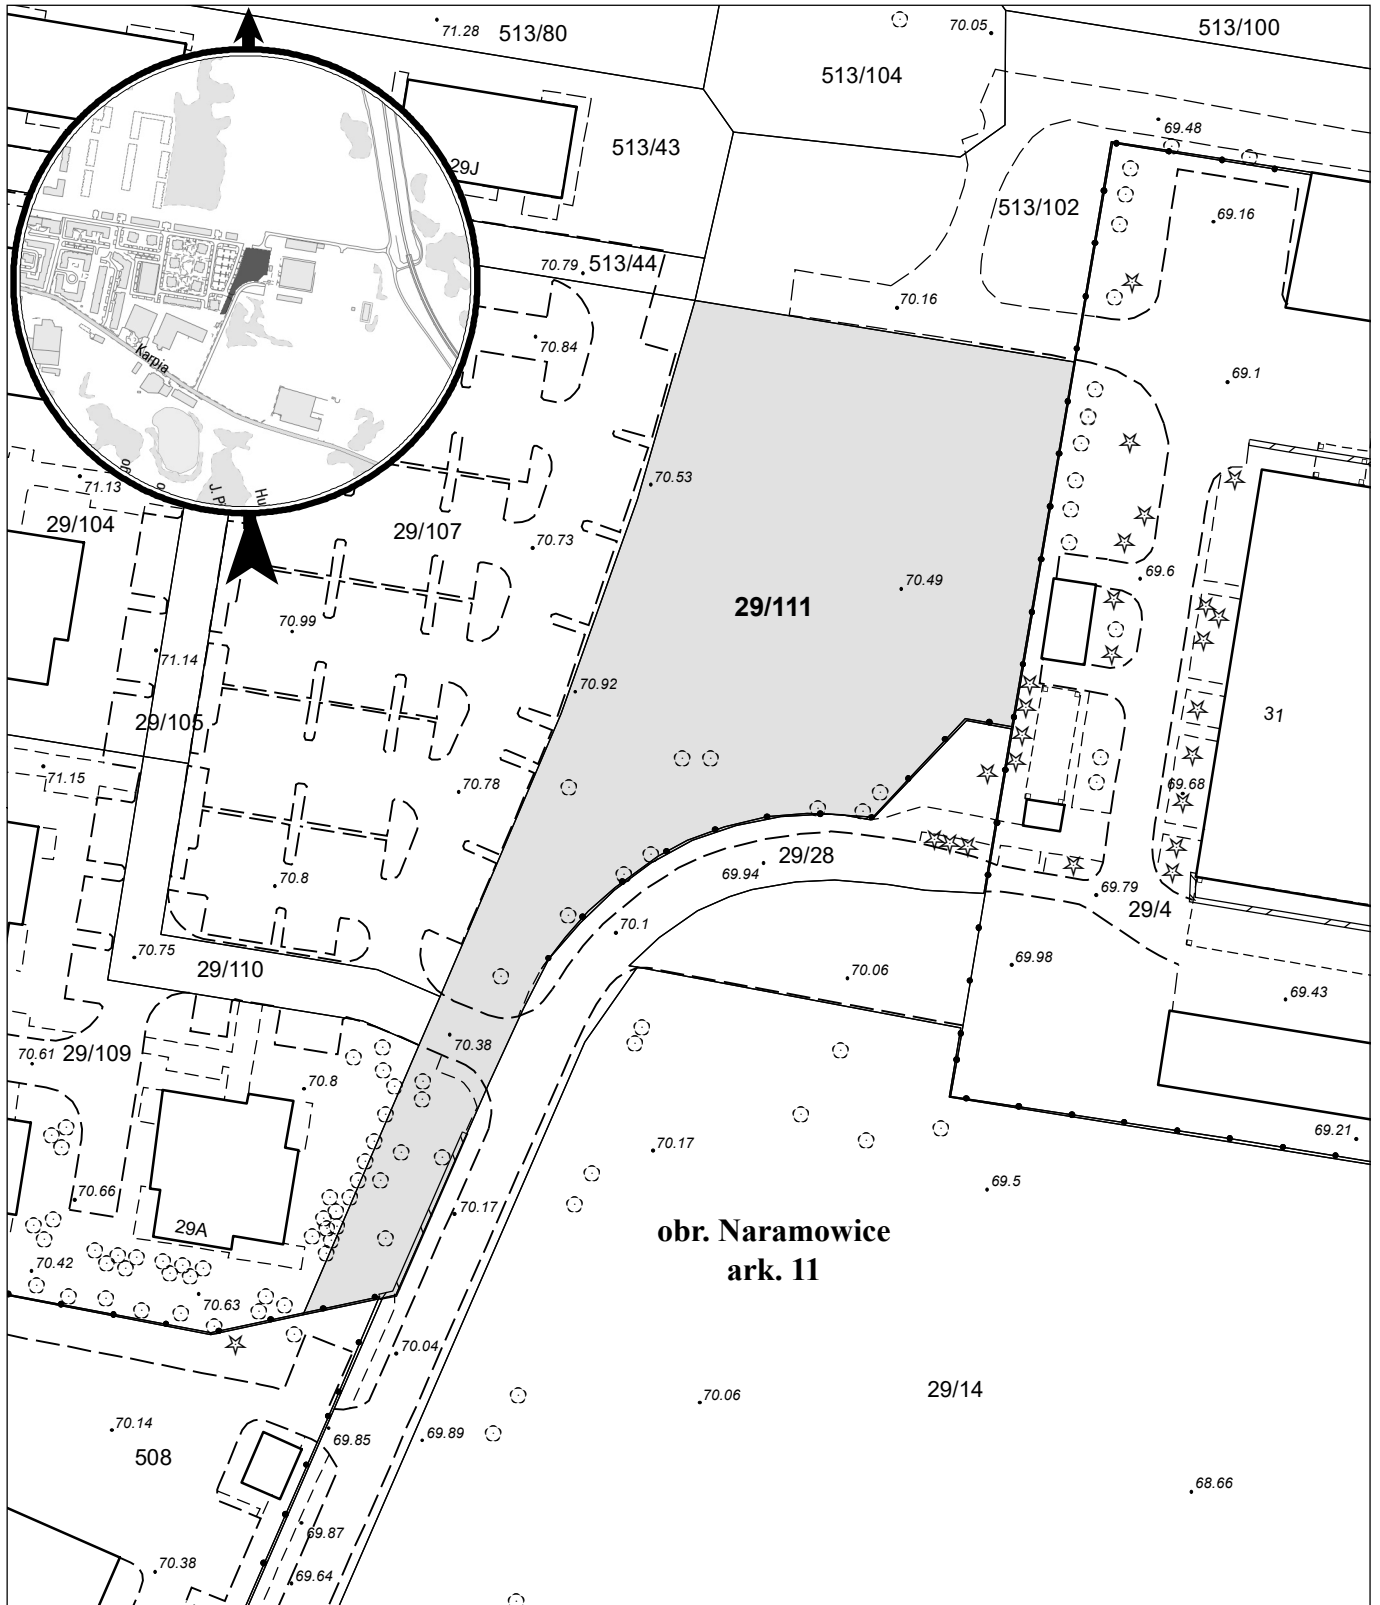

MAPA INFORMACYJNA

1: 1 000

opracowanie - ZGKM GEOPOZ, GKR/I/115/2022

obręb Naramowice, arkusz 11

działka nr
29/111

pow. m²
4 381

KW
P01P/00249243/6

właściciel
Projekt Naramowice „Grupa Echo” sp. z o.o. S.K.A