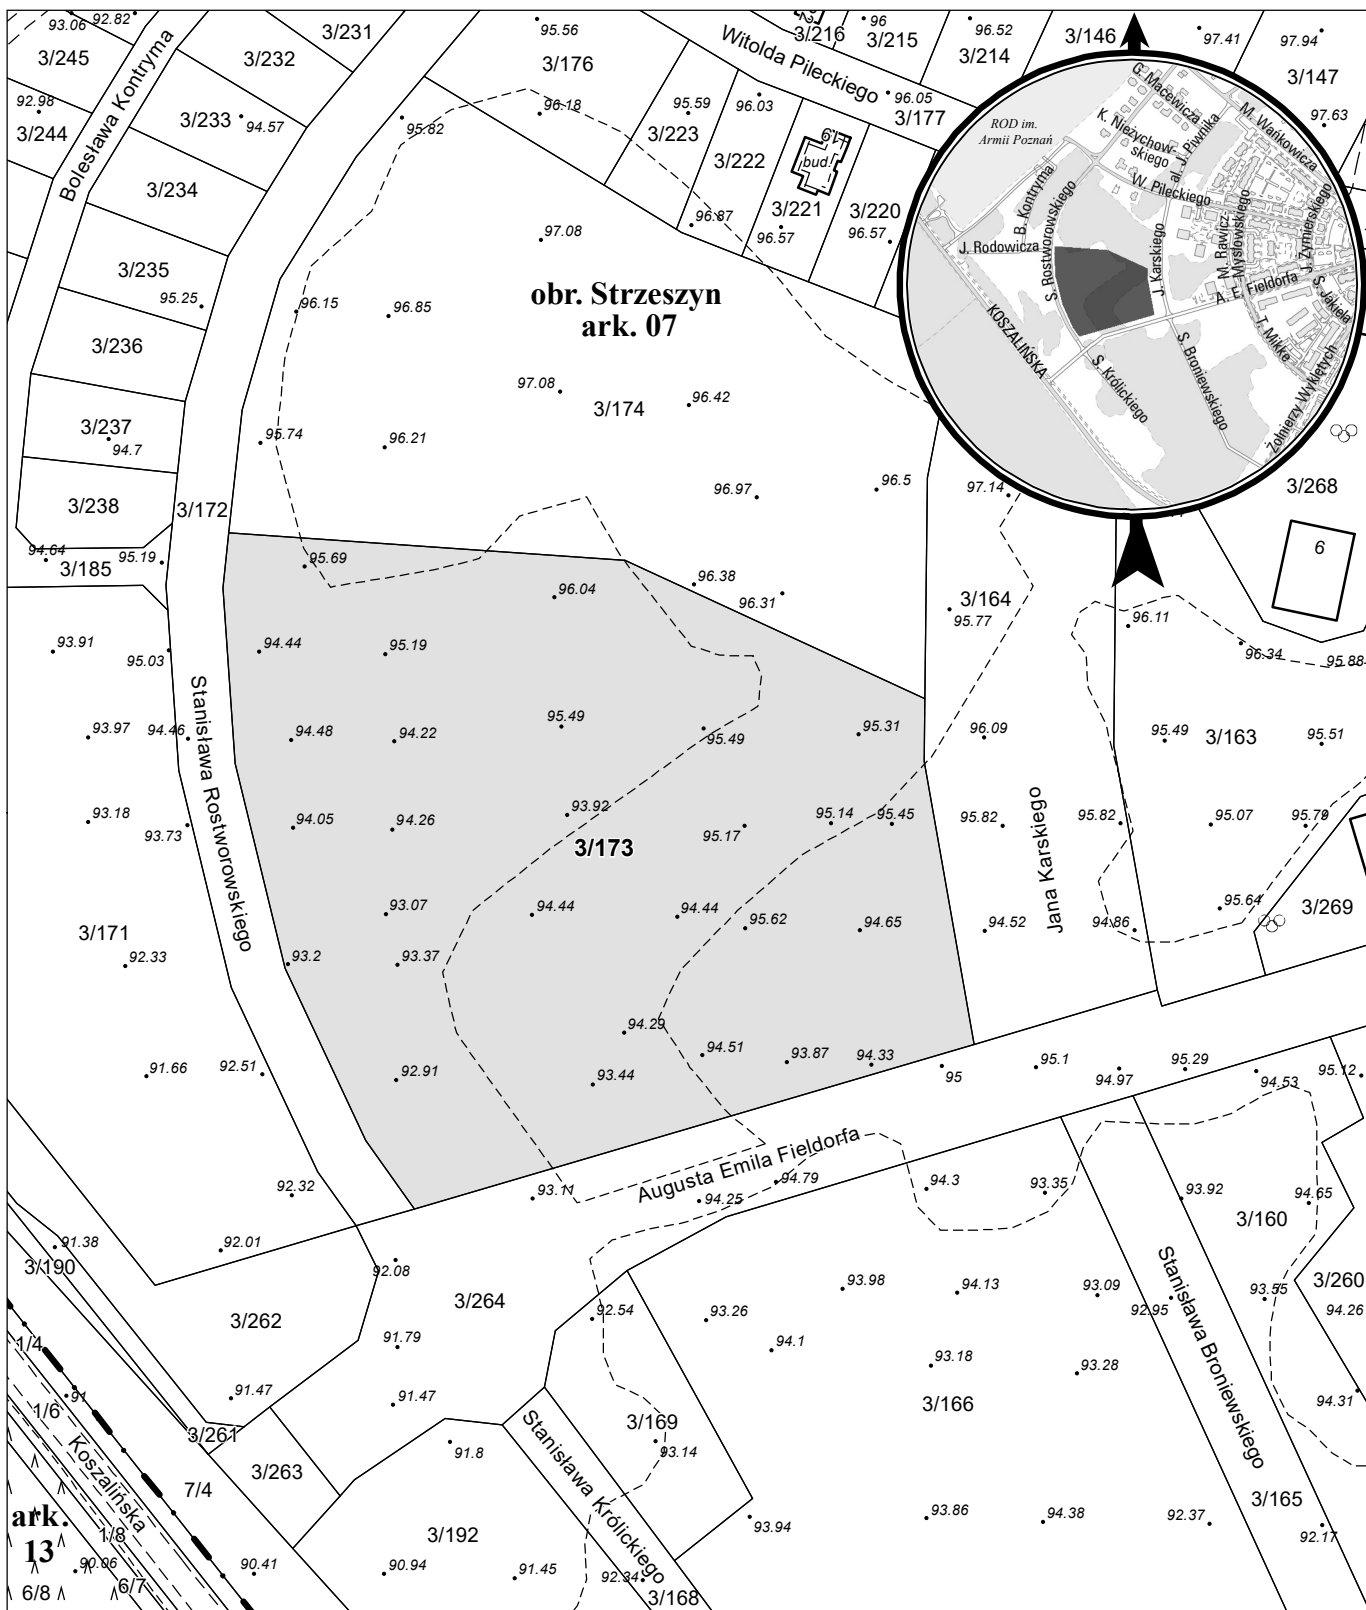

# MAPA INFORMACYJNA

1: 2 000

opracowanie - ZGKM GEOPOZ, GKR/1/318/2022

### obręb Strzeszyn, arkusz 07

działka nr  
3/173

pow. m<sup>2</sup>  
25 899

KW  
P01P/00331356/3

właściciel  
Skarb Państwa