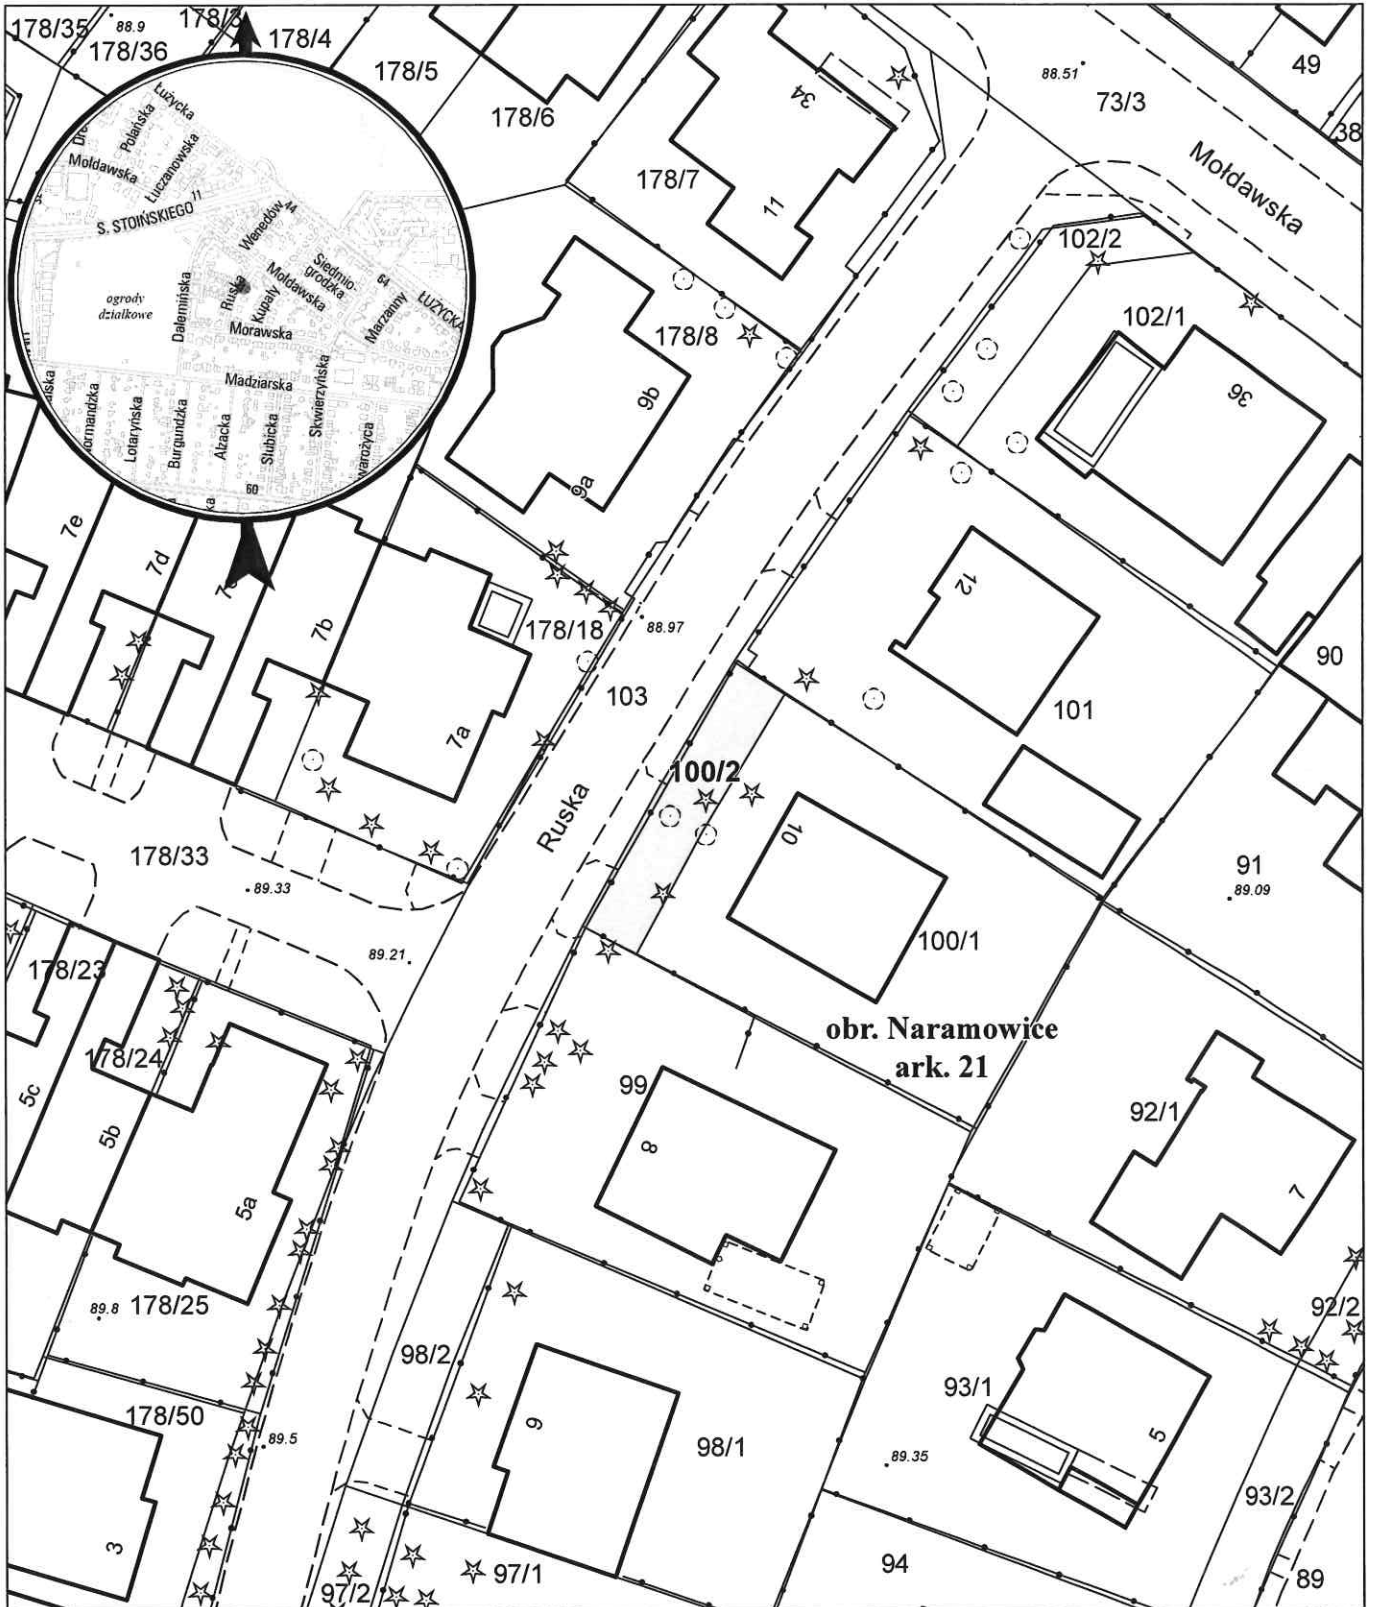

# MAPA INFORMACYJNA

1: 500

opracowanie - ZGIKM GEOPOZ, GKR/28/2021

działka nr  
100/2

pow. m<sup>2</sup>  
80

obręb Naramowice, arkusz 21

KW  
P01P/00131576/9

właściciel  
Miasto Poznań