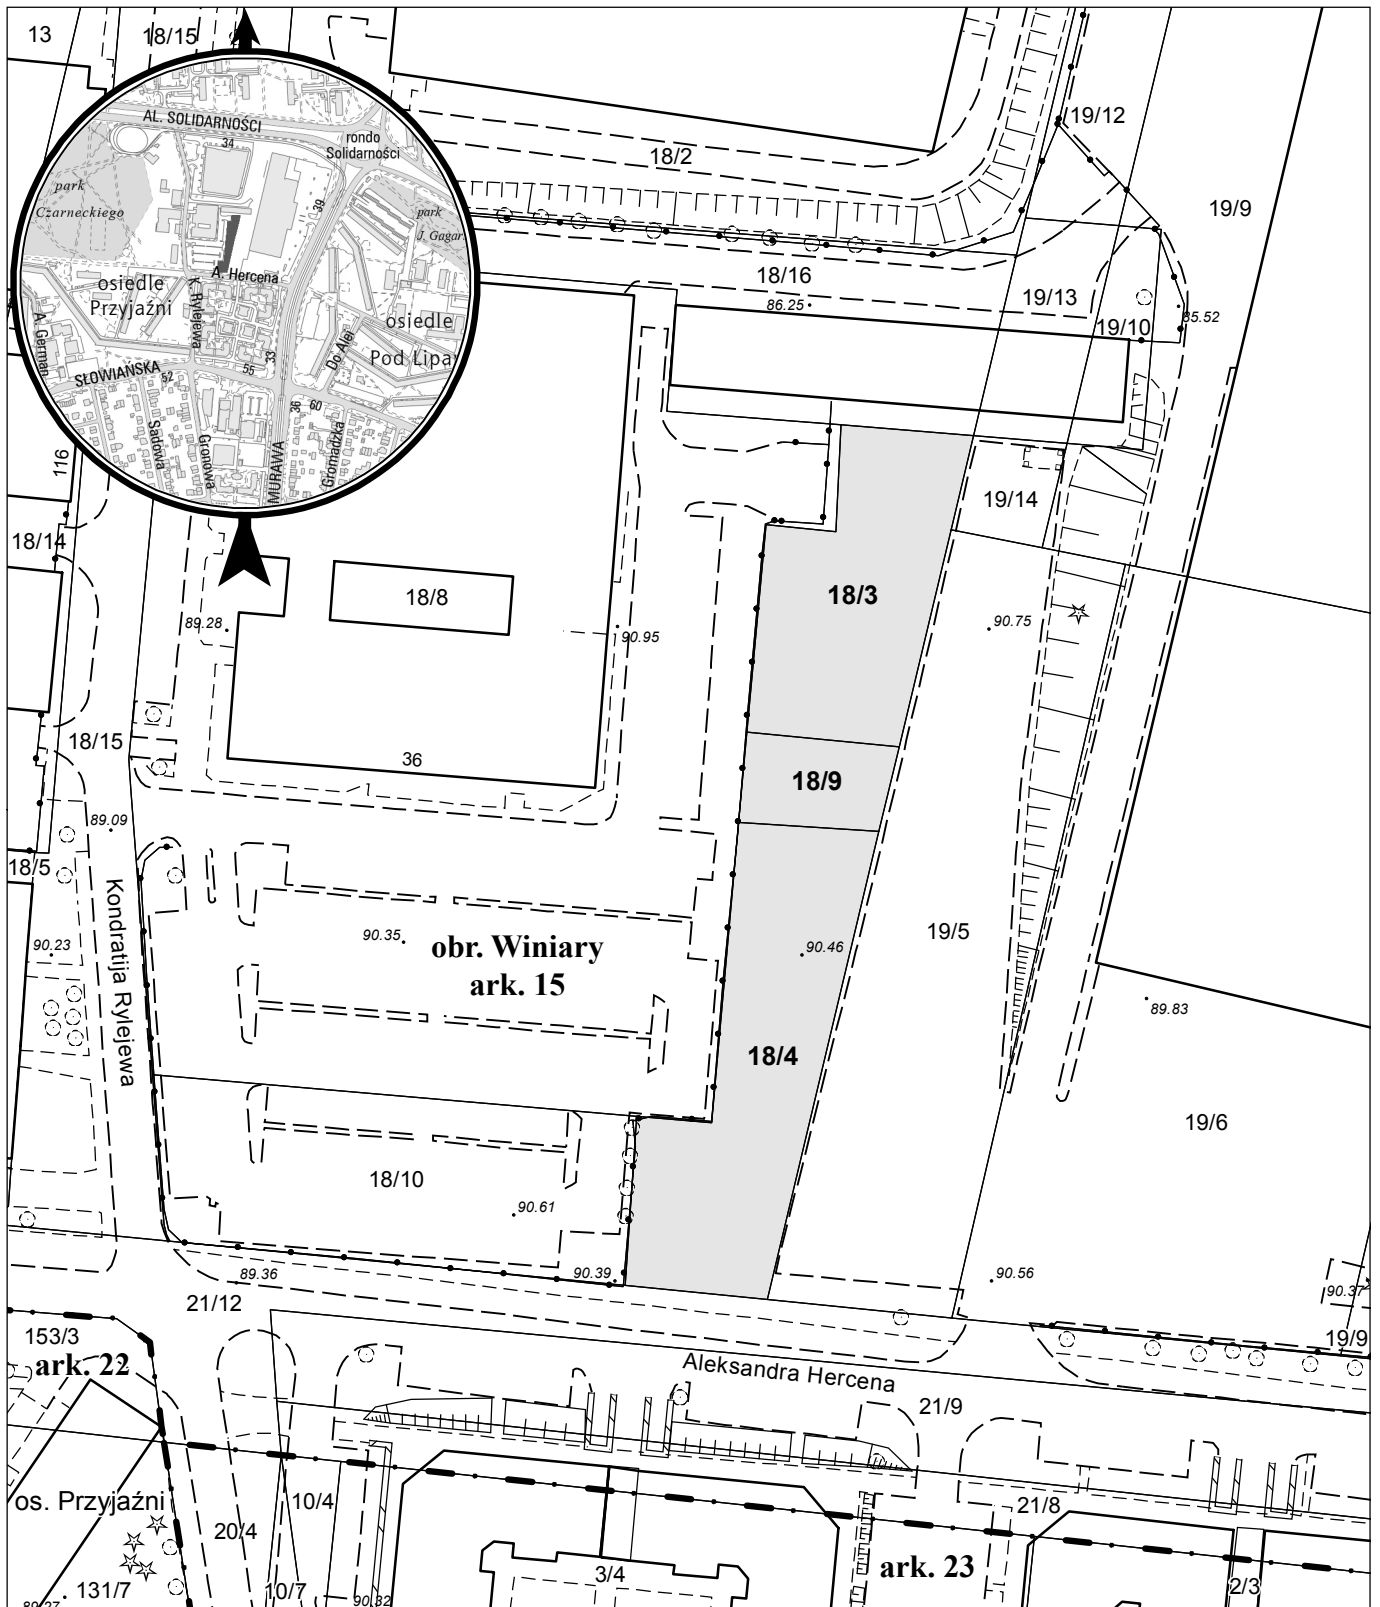

MAPA INFORMACYJNA

1: 1 000

opracowanie - ZGikM GEOPOZ, GKR/1/253/2022

obręb Winiary, arkusz 15

działka nr	pow. m ²	KW	właściciel
18/3	841	PO1P/00313846/3	Miasto Poznań
18/4	1 095	PO1P/00313846/3	Miasto Poznań
18/9	227	PO1P/00165664/0	Miasto Poznań