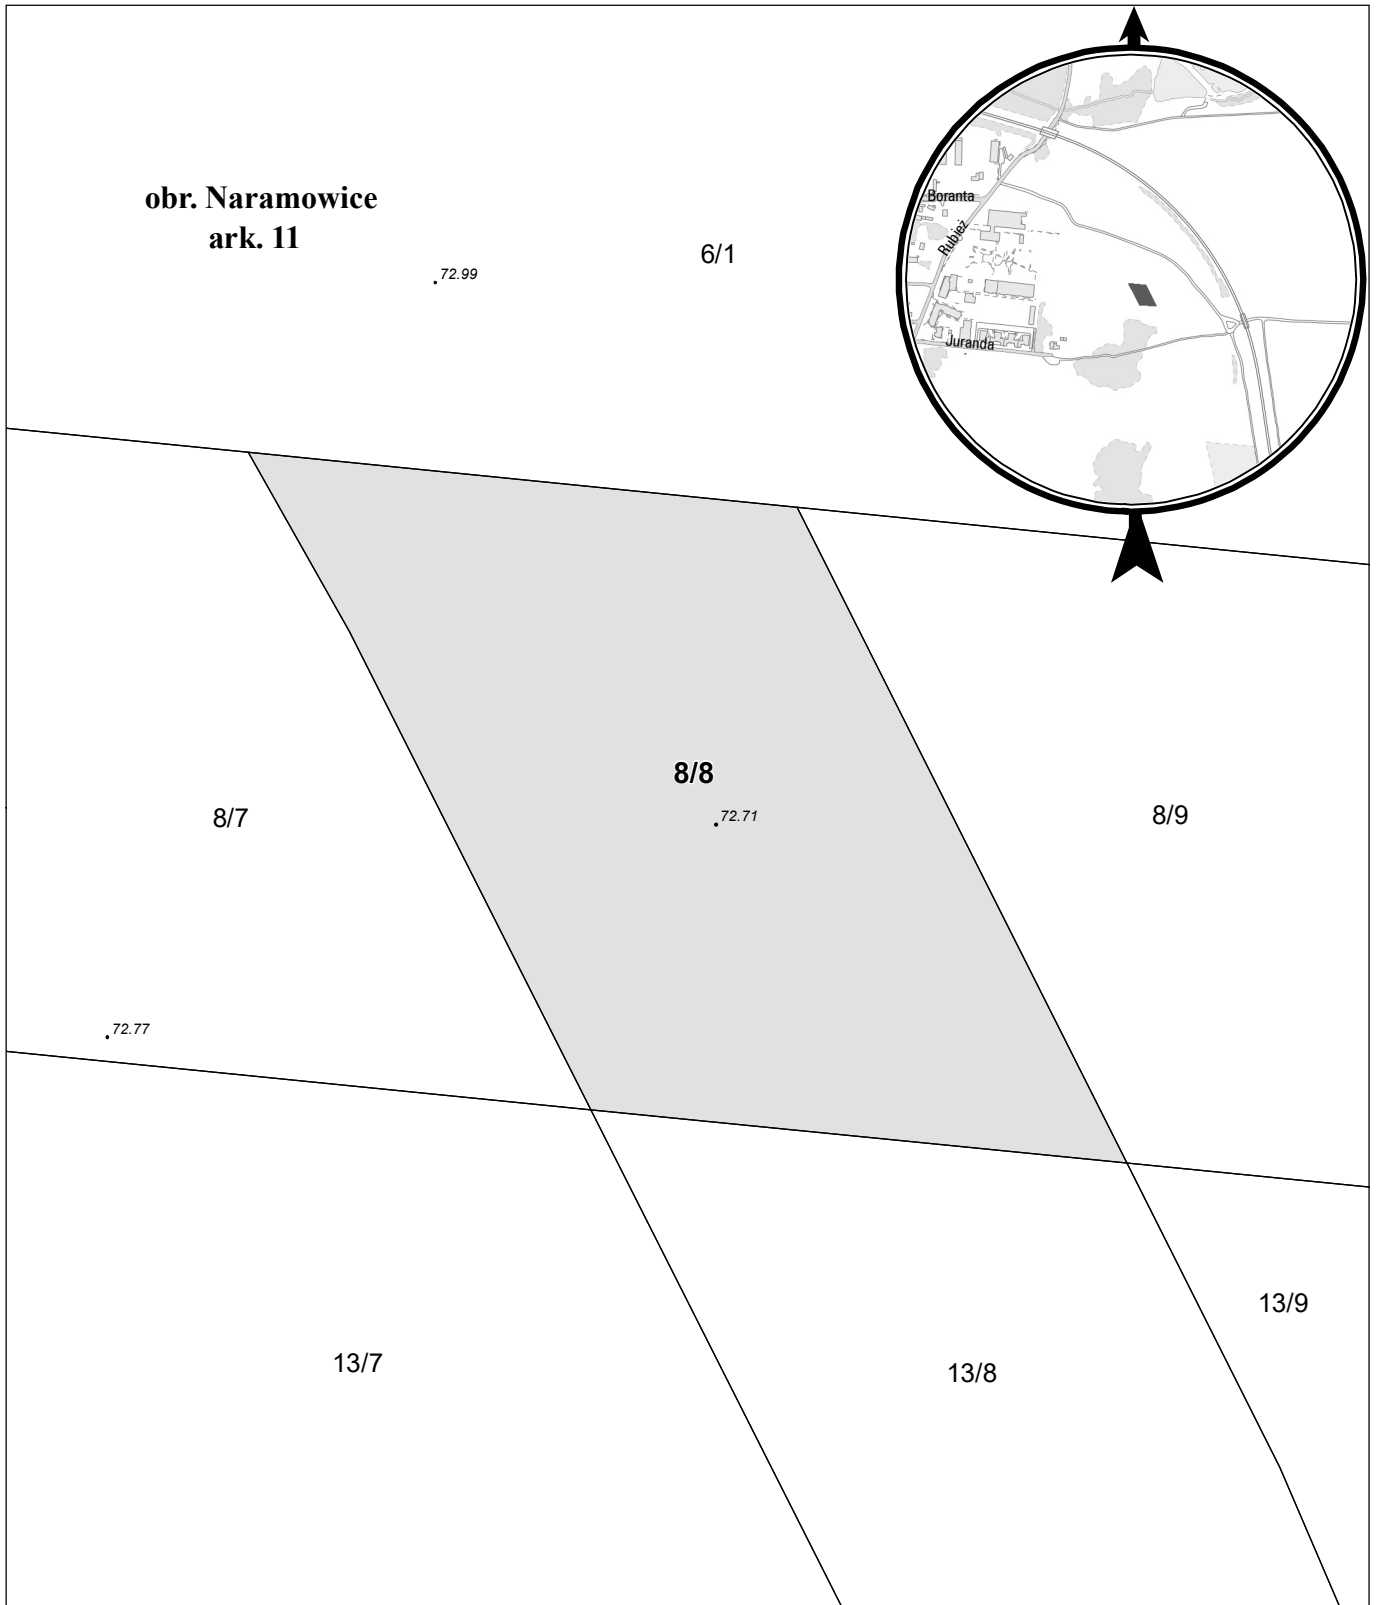

# MAPA INFORMACYJNA

## 1: 500

opracowanie - ZGikM GEOPOZ, GKR//363/2022

obręb Naramowice, arkusz 11			
działka nr	pow. m <sup>2</sup>	KW	właściciel
8/8	1 464	P01P/00038200/1	Skarb Państwa