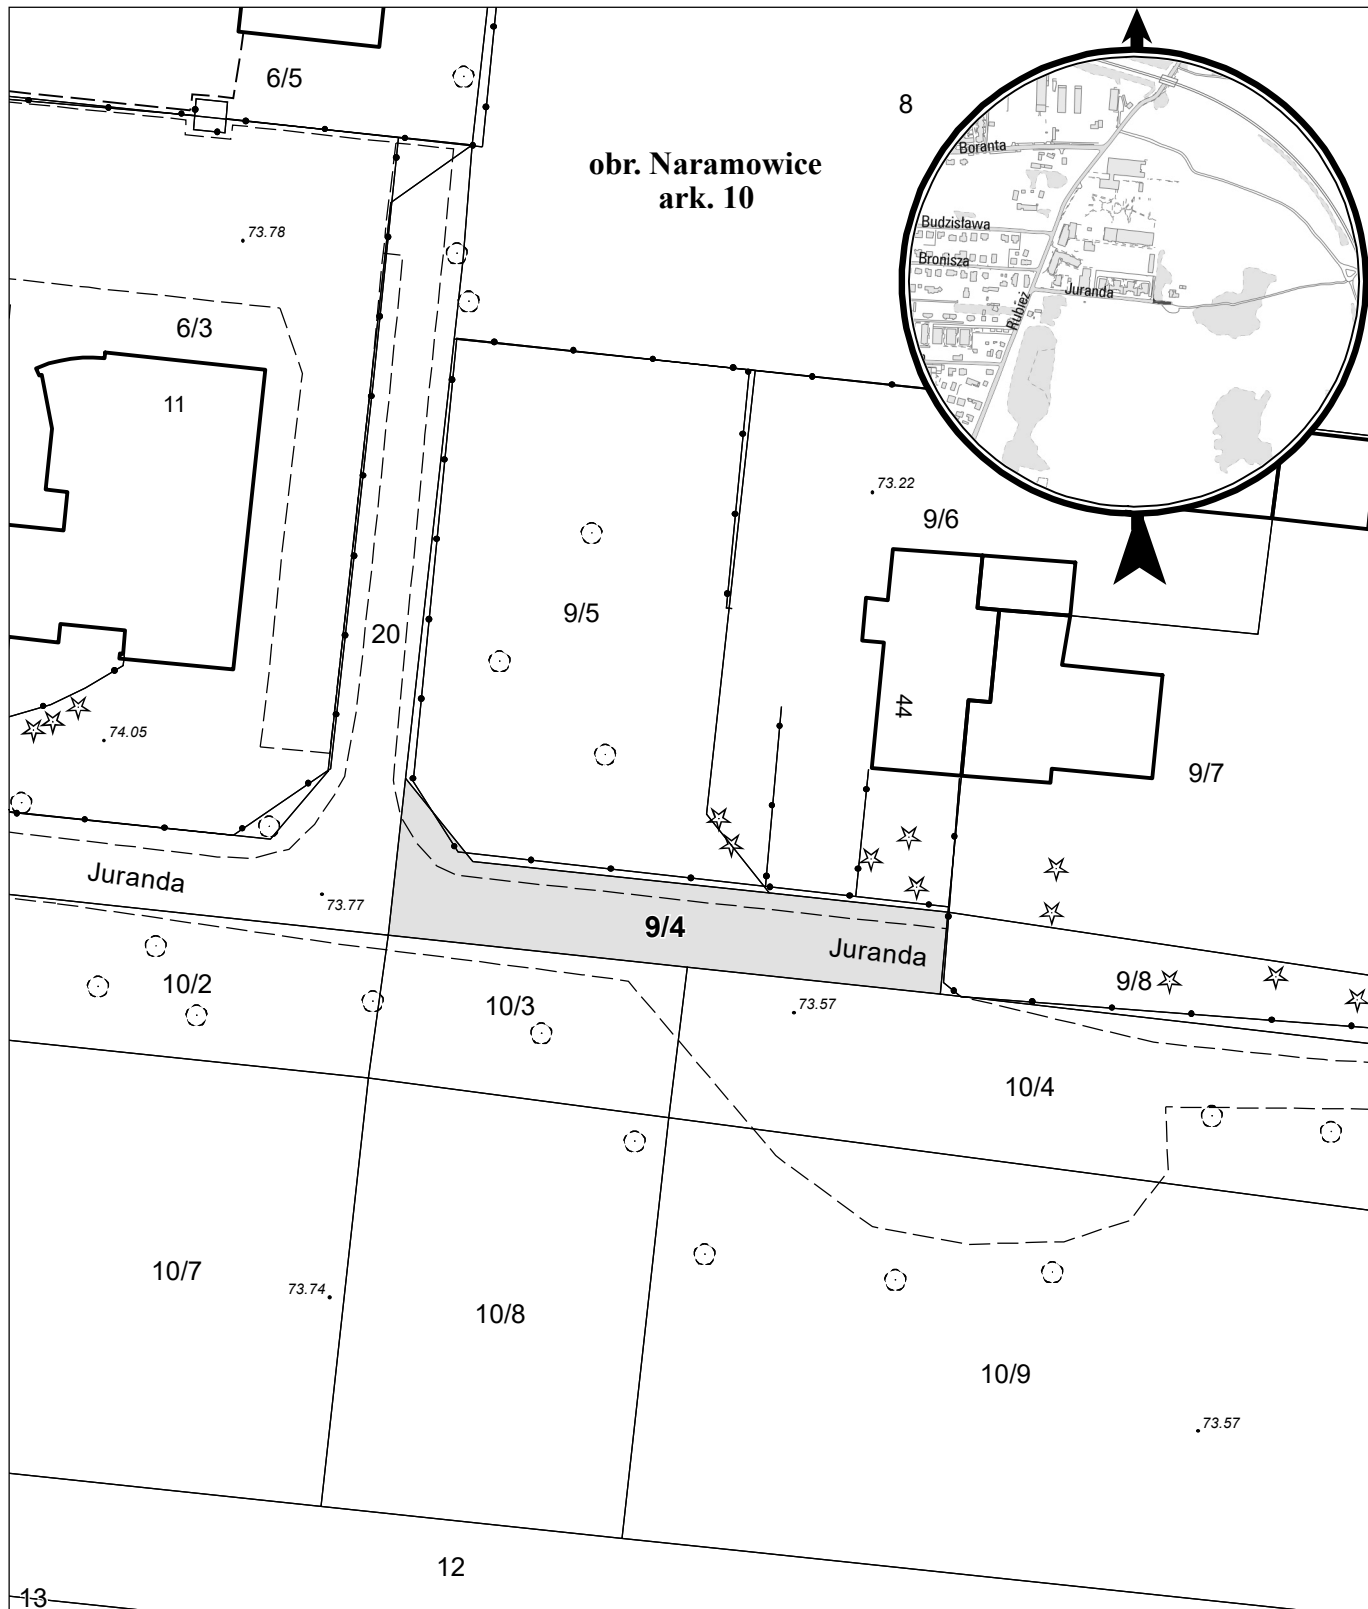

MAPA INFORMACYJNA

1: 500

13
opracowanie - ZGikM GEOPOZ, GKR//366/2022

działka nr
9/4

pow. m²
211

obręb Naramowice, arkusz 10
KW
P01P/00019542/1

właściciel
Skarb Państwa