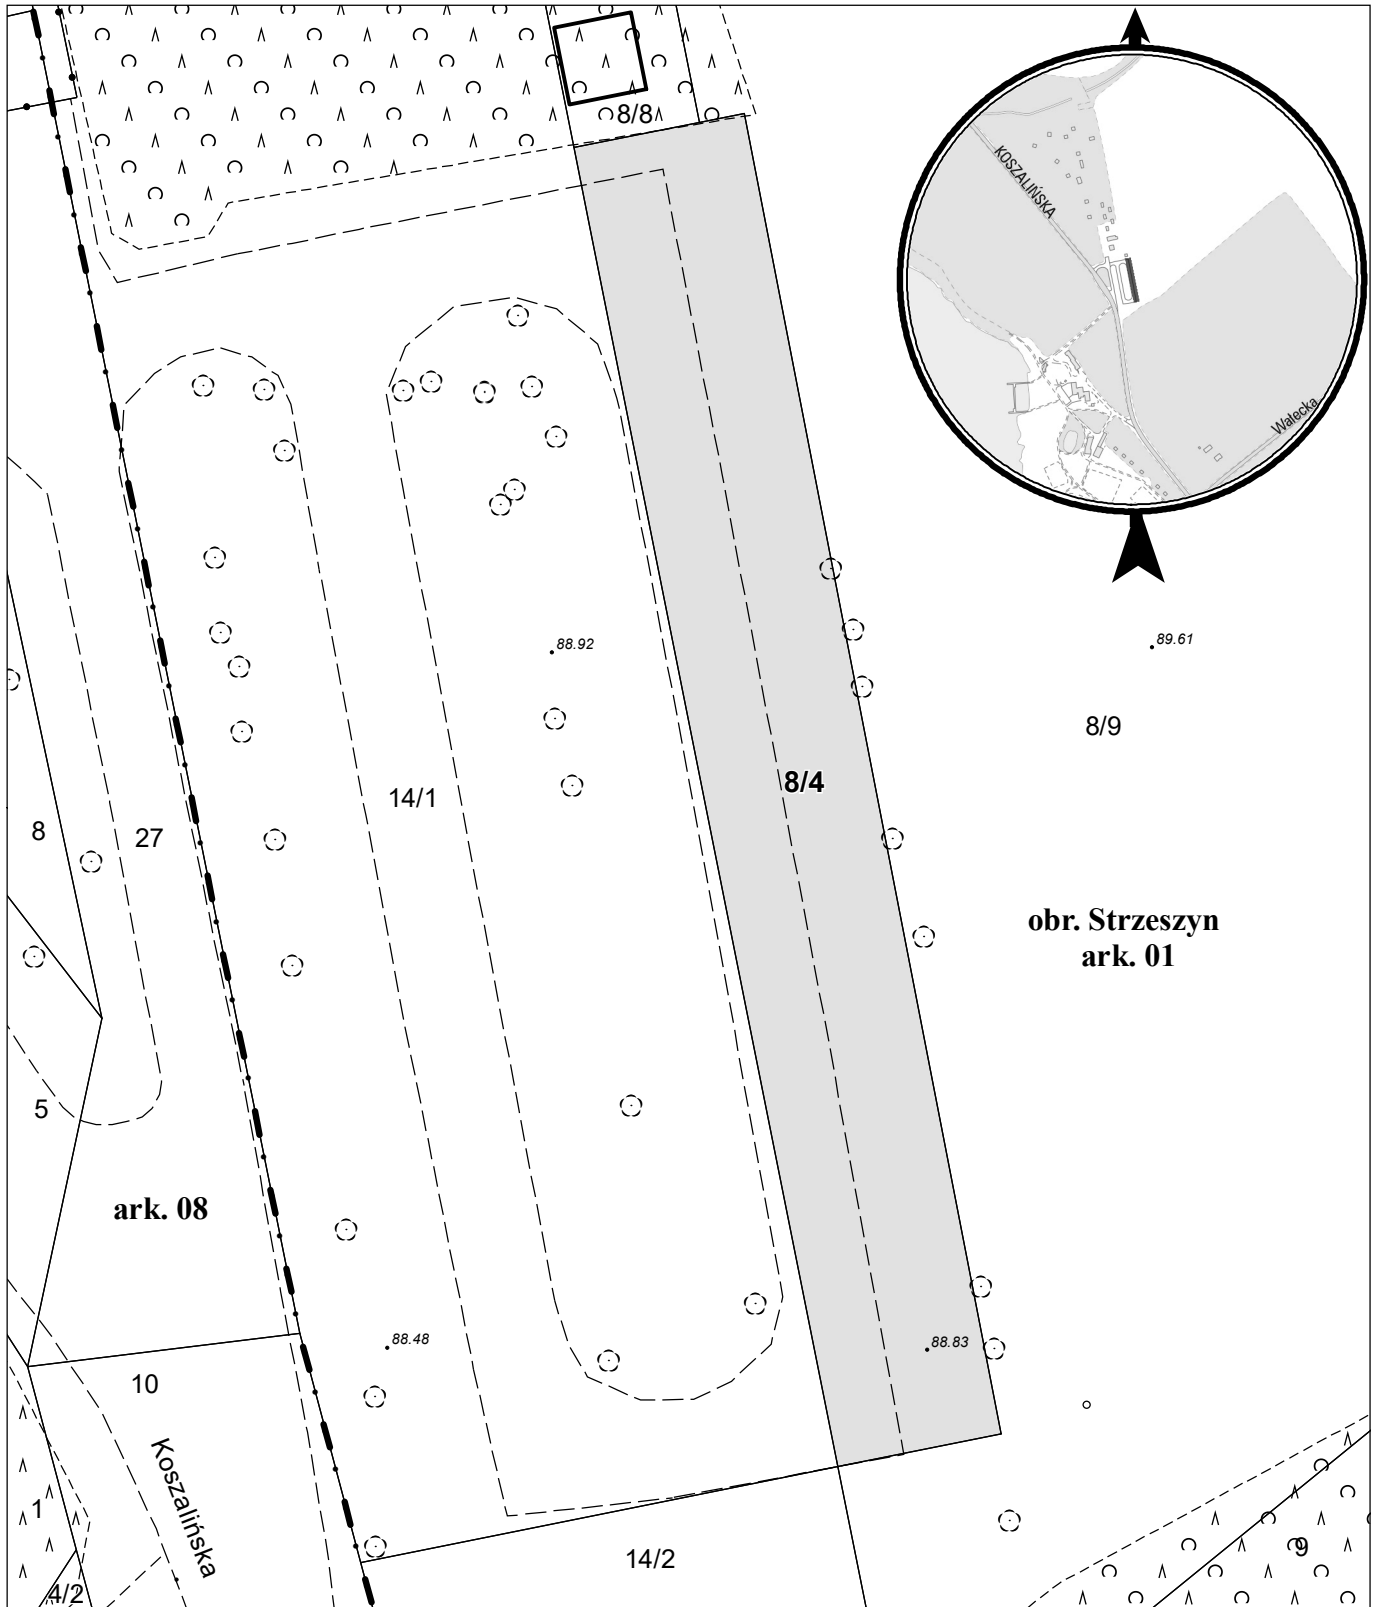

MAPA INFORMACYJNA

1: 500

opracowanie - ZGKiM GEOPOZ, GKR/1/412/2022

działka nr
8/4

pow. m²
999

obręb Strzeszyn, arkusz 01
KW
P01P/00047678/8

właściciel
Skarb Państwa, u.w. Instytut Technologiczno
-Przyrodniczy-Państwowy Instytut Badawczy