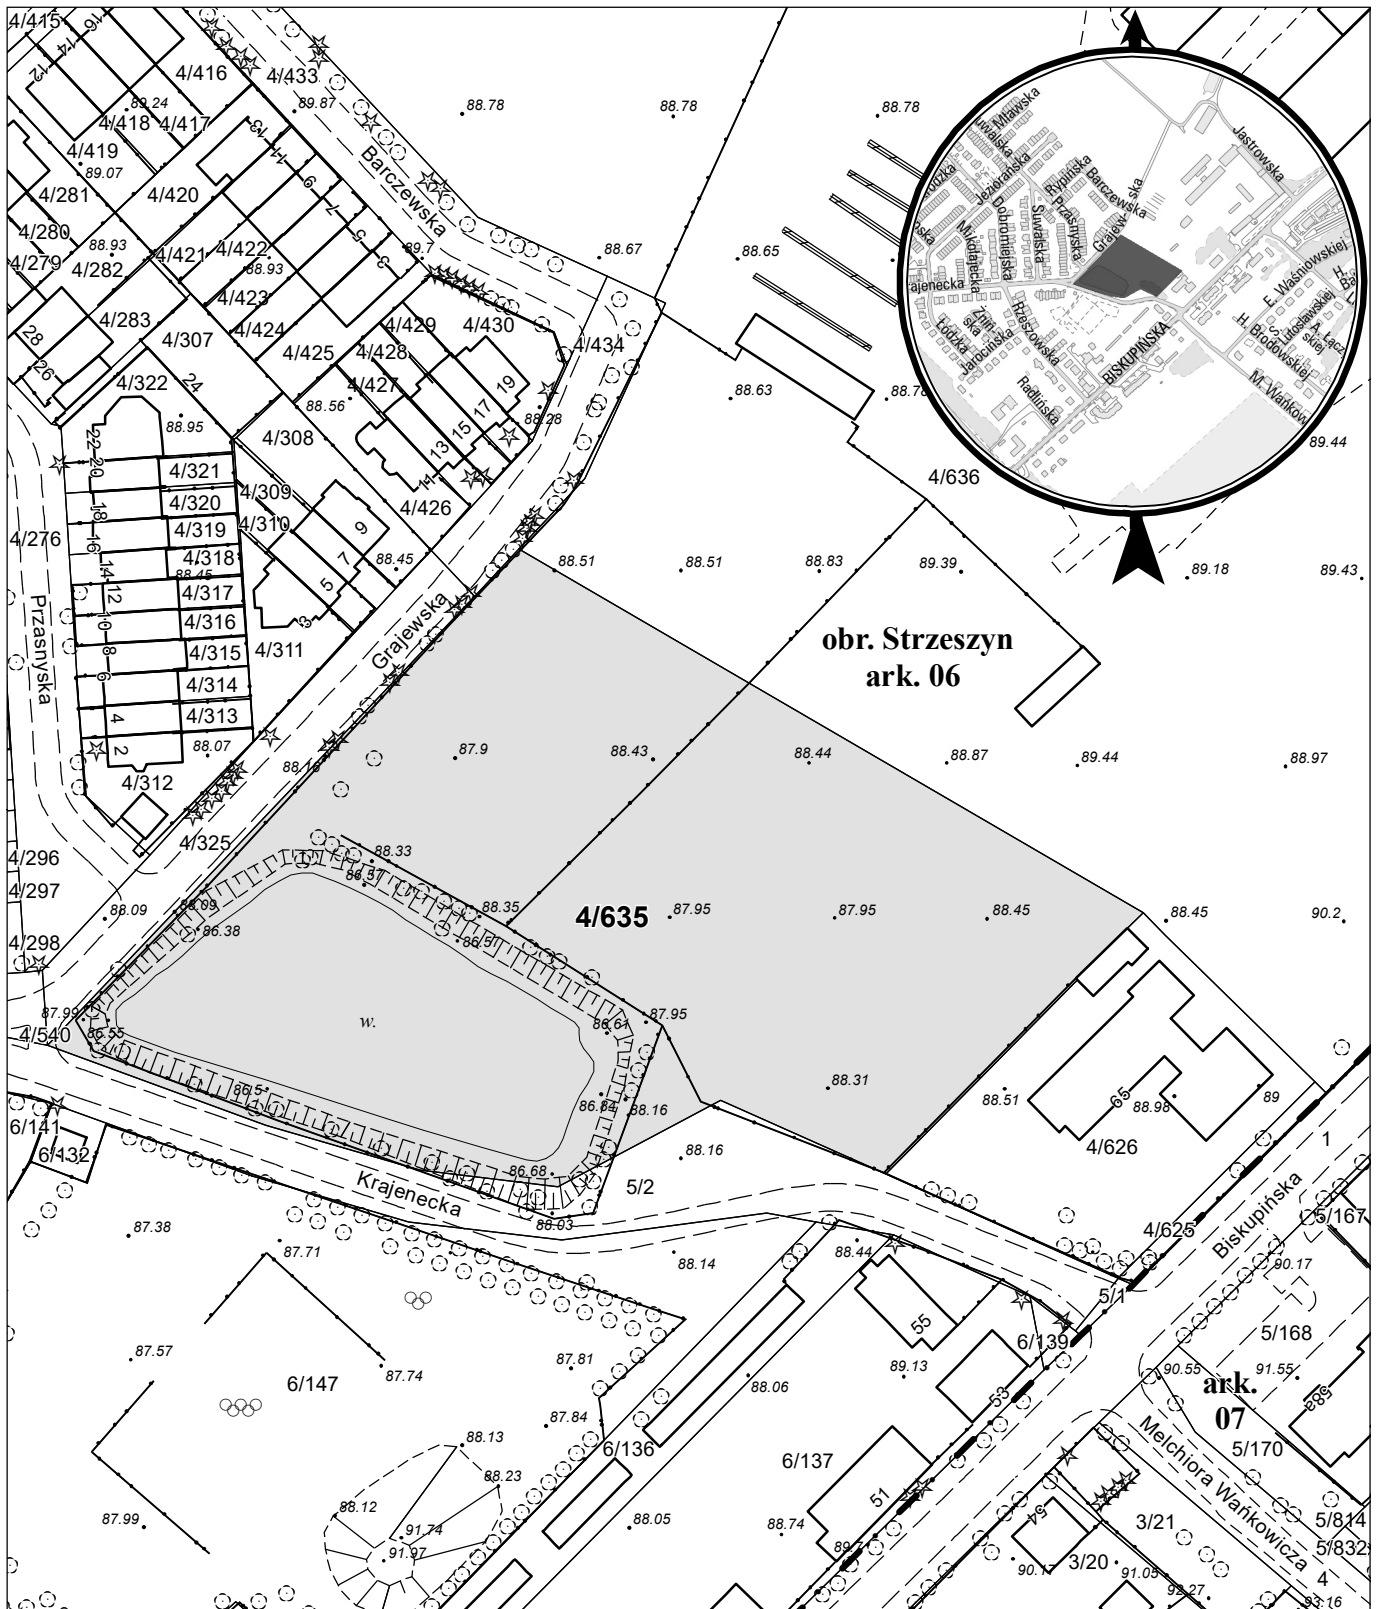

# MAPA INFORMACYJNA

## 1: 1 500

opracowanie - ZGiKM GEOPOZ, GKR/1/411/2022

działka nr	pow. m <sup>2</sup>	obręb Strzeszyn, arkusz 06	KW	właściciel
4/635	15 180		PO1P/00047678/8	Skarb Państwa, u.w. Instytut Technologiczno-Przyrodniczy-Państwowy Instytut Badawczy