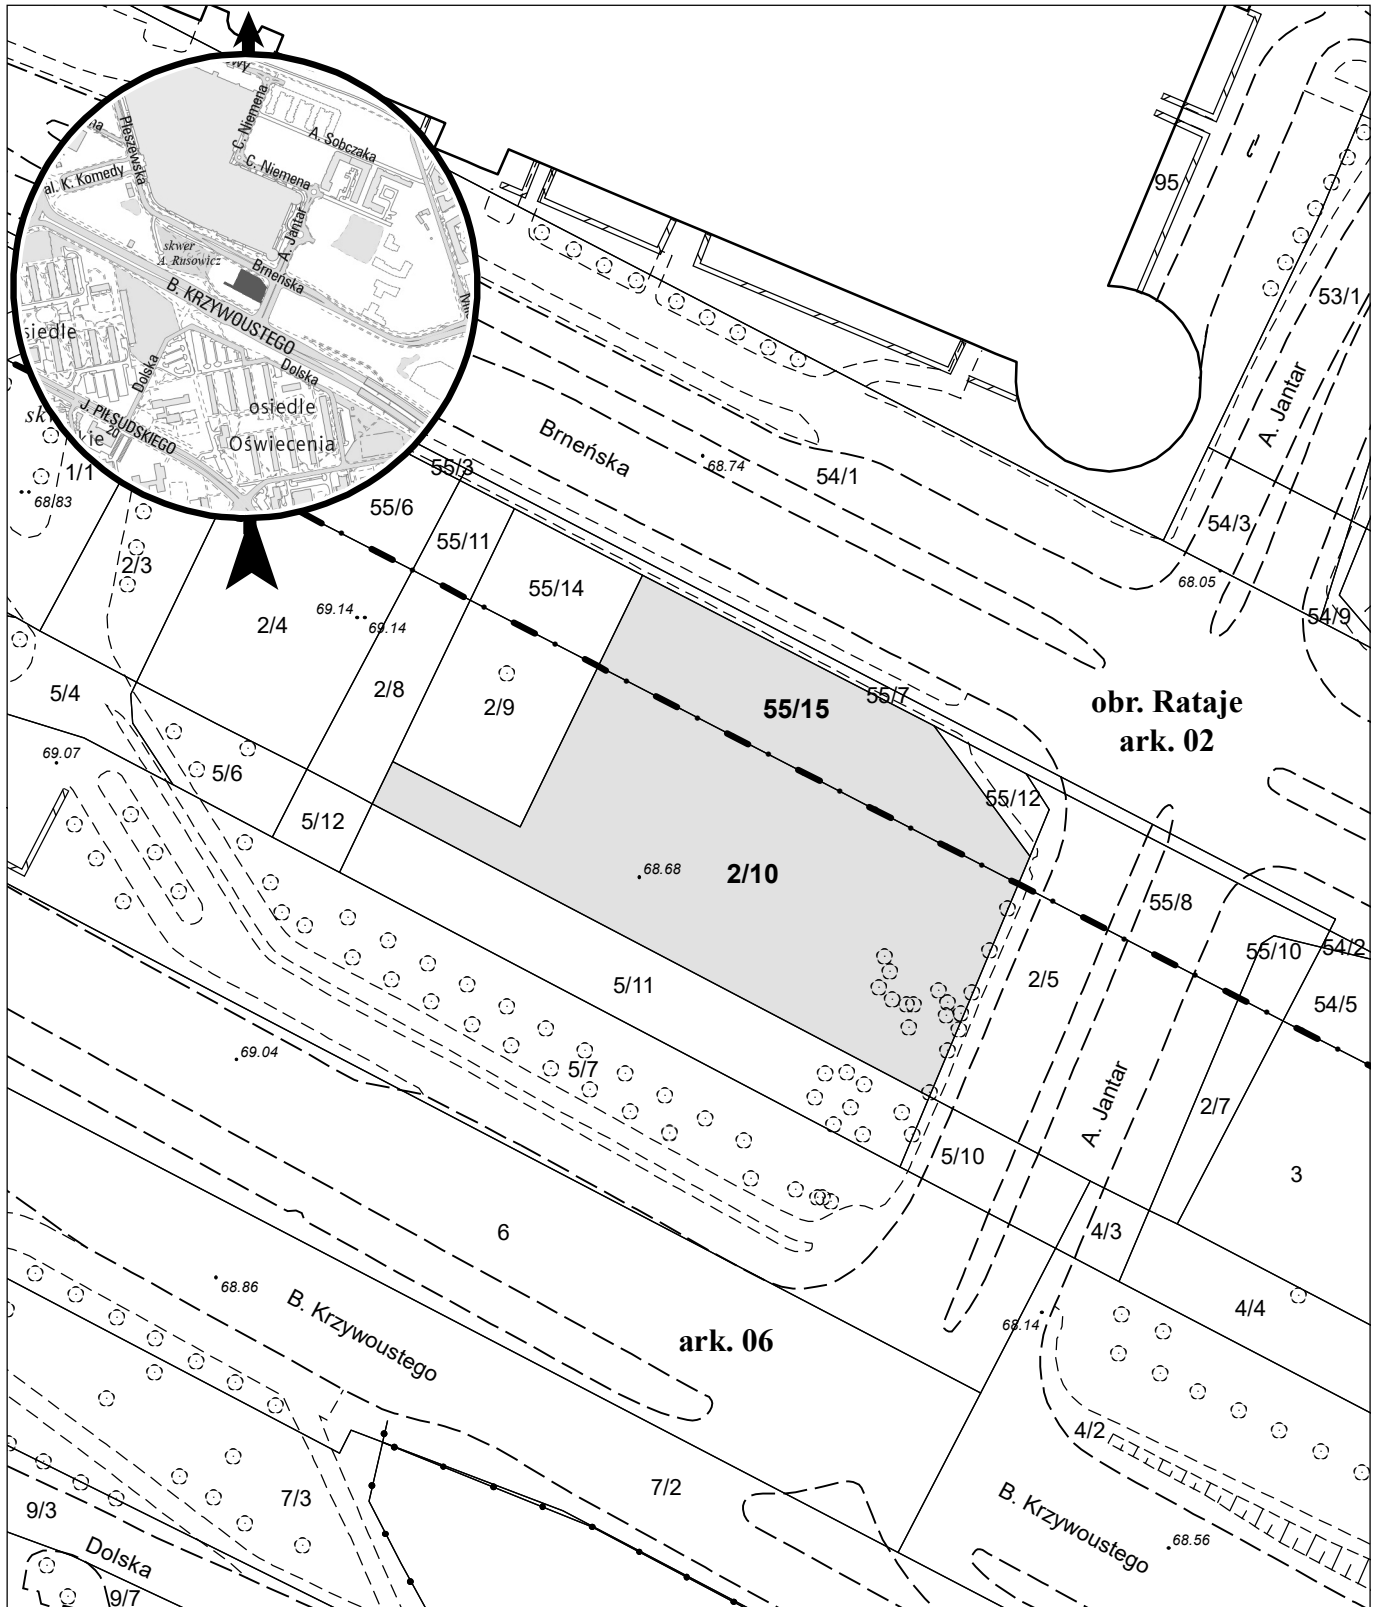

MAPA INFORMACYJNA

1: 1 000

opracowanie - ZGIKM GEOPOZ, GKR/258/2021

dziłka nr	pow. m ²	obręb Rataje, arkusz 02	właściciel
55/15	745	KW P02P/00121897/9	Miasto Poznań
dziłka nr	pow. m ²	obręb Rataje, arkusz 06	właściciel
2/10	2 029	KW P02P/00121897/9	Miasto Poznań