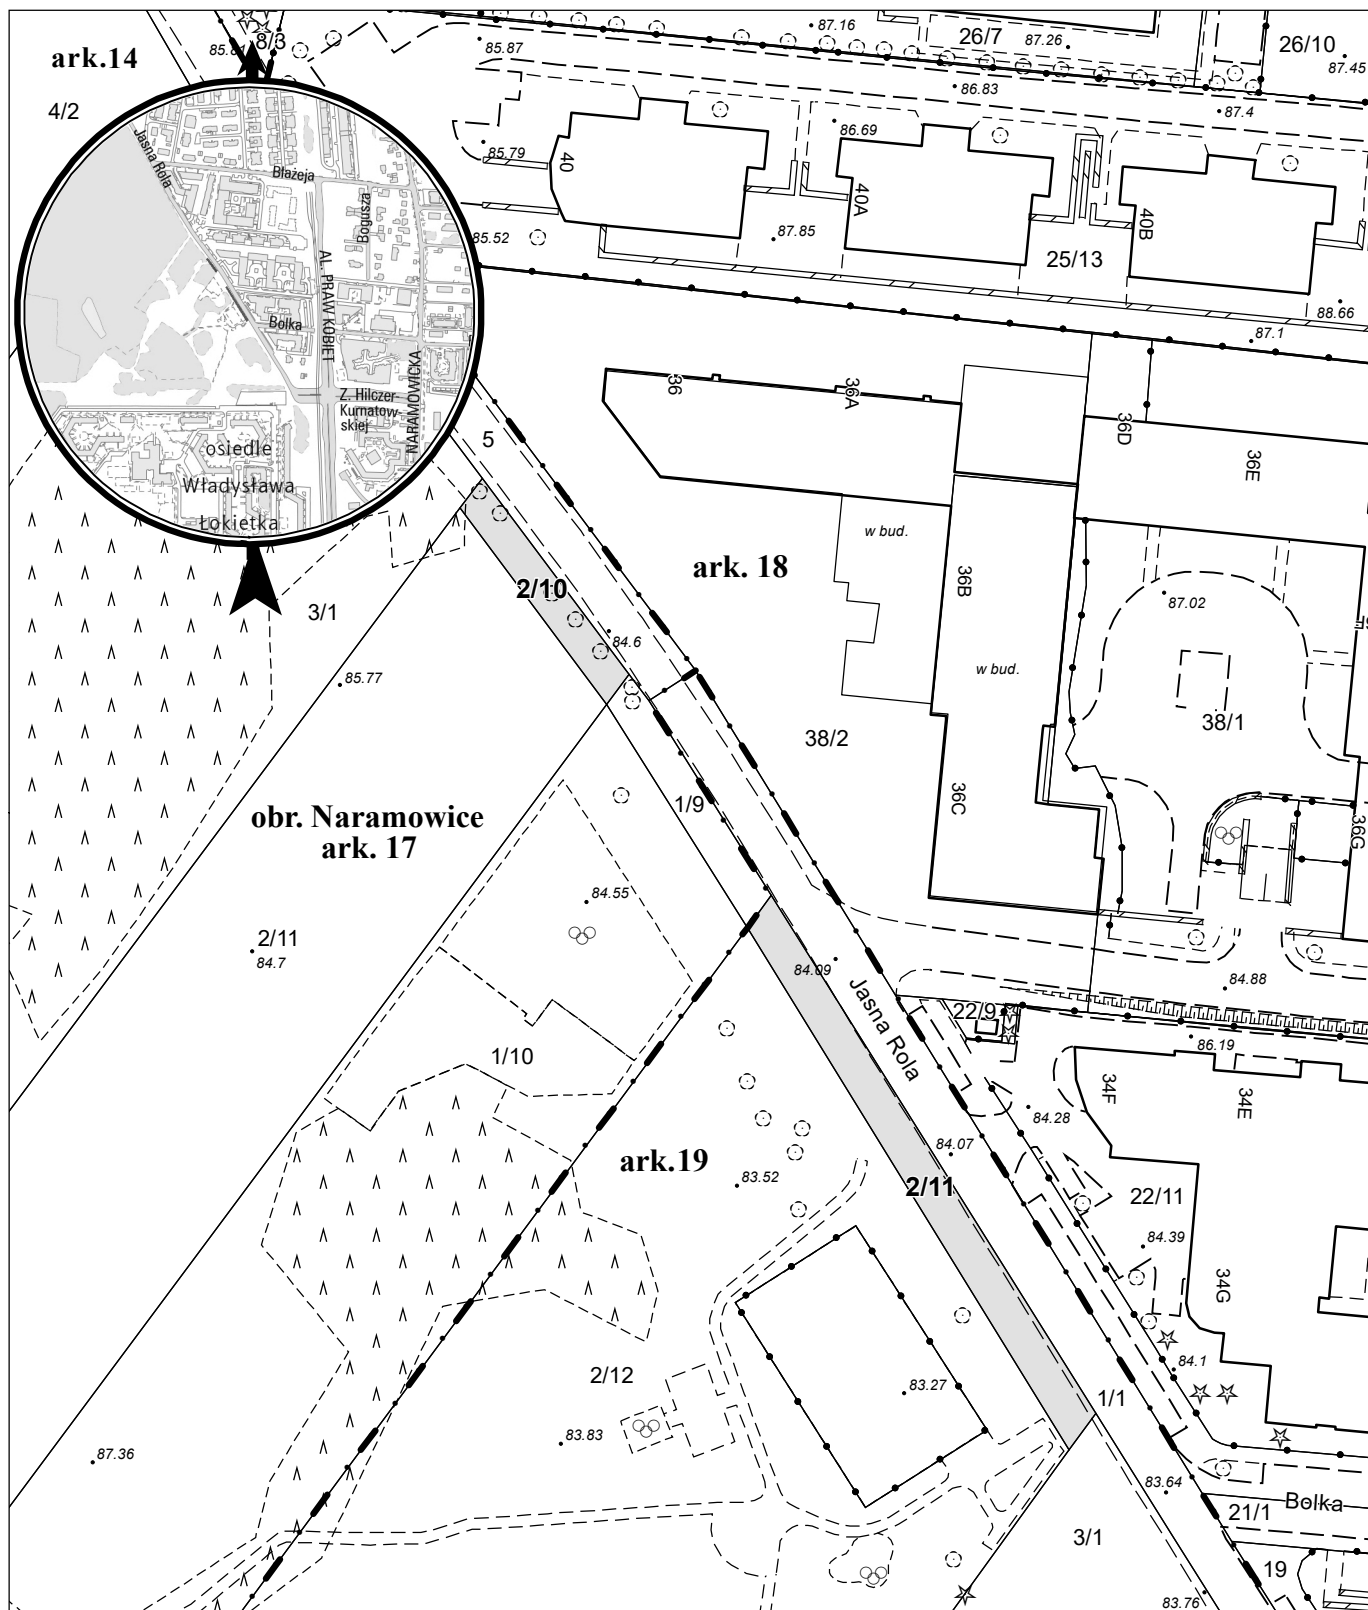

MAPA INFORMACYJNA

1: 1 000

opracowanie - ZGiKM GEOPOZ, GKR/1/446/2022

działka nr 2/10	pow. m ² 153	obręb Naramowice, arkusz 17 KW PO1P/00018298/8	właściciel Skarb Państwa
działka nr 2/11	pow. m ² 424	obręb Naramowice, arkusz 19 KW PO1P/00278552/7	właściciel Skarb Państwa