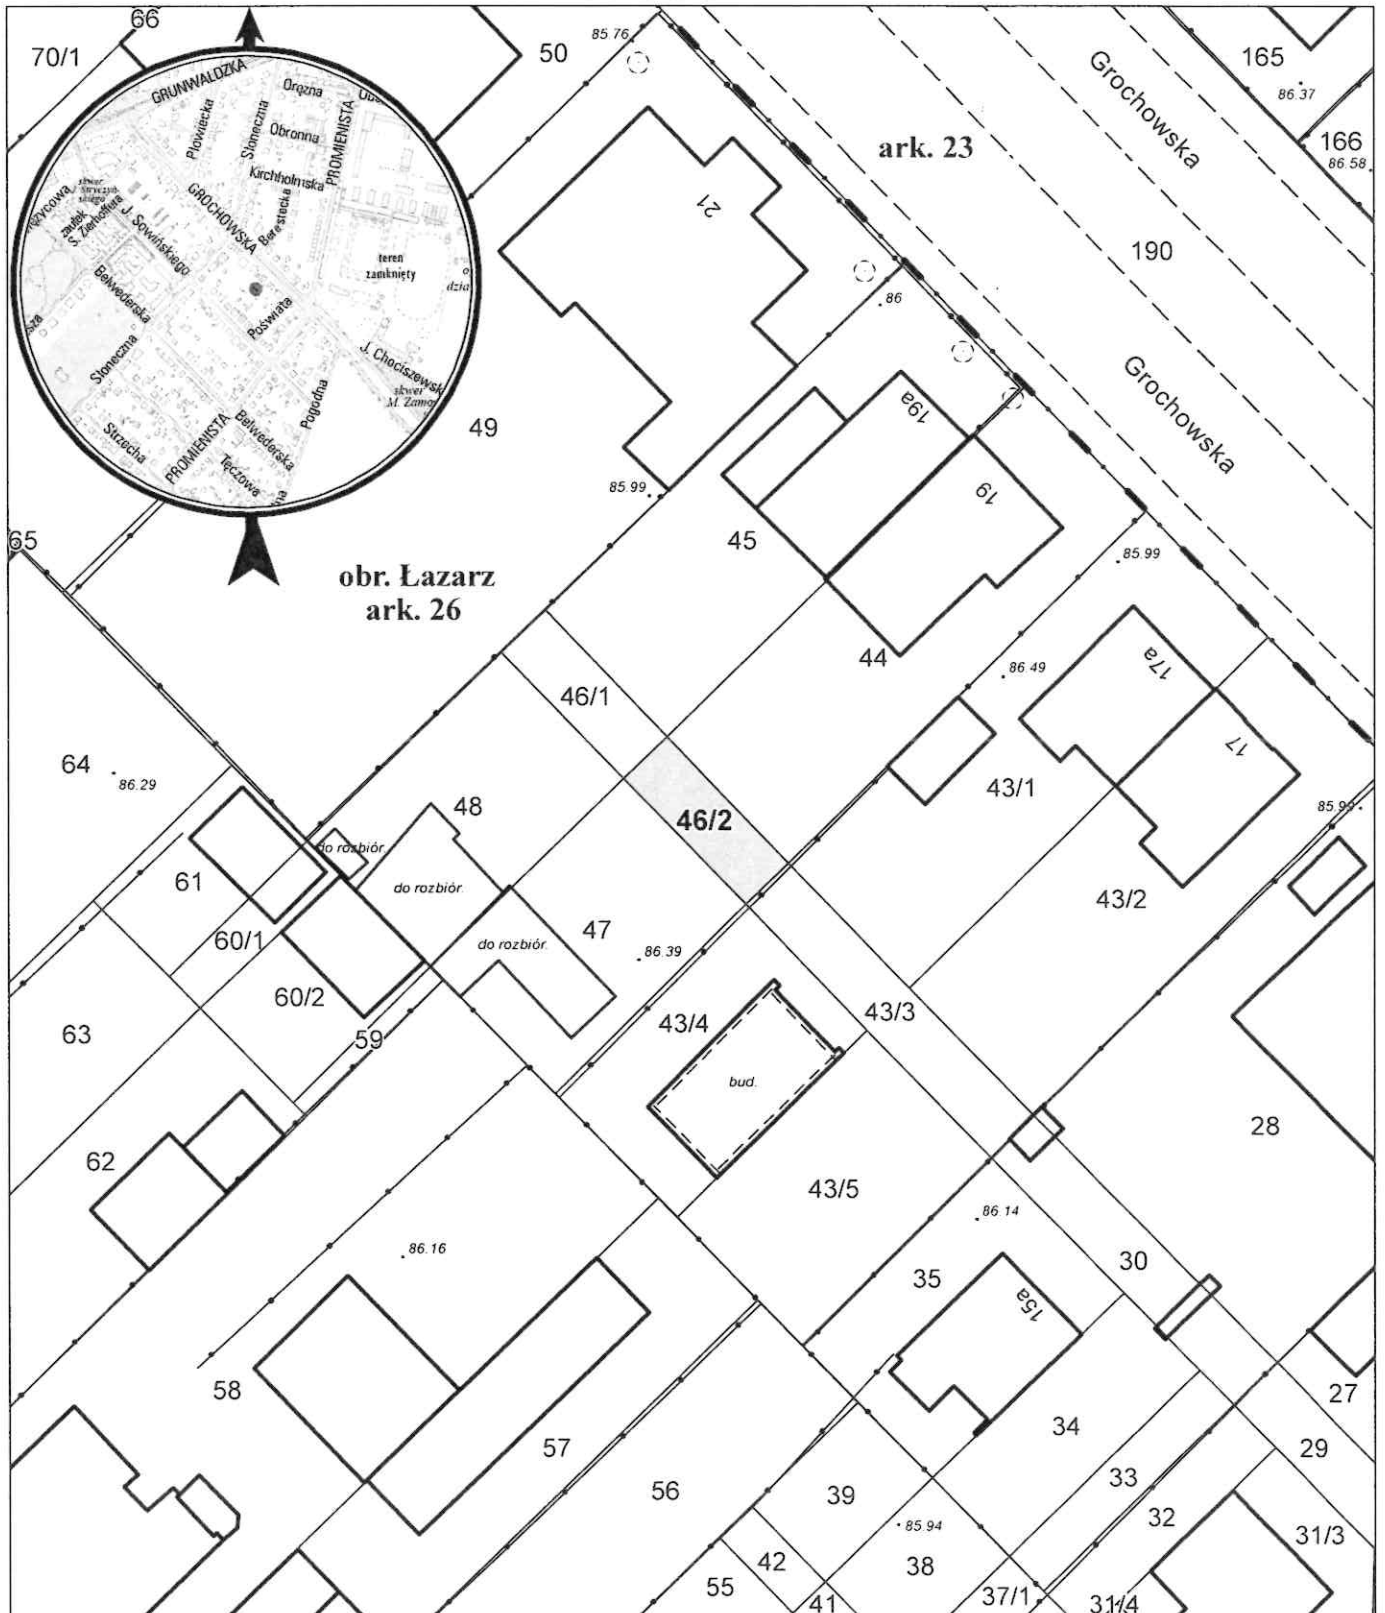

MAPA INFORMACYJNA

1: 500

opracowanie - ZGIKM GEOPOZ, GKR/1/432/2022

działka nr
46/2

pow. m²
46

obręb Łazarz, arkusz 26
KW
P01P/00131601/4

właściciel
Miasto Poznań