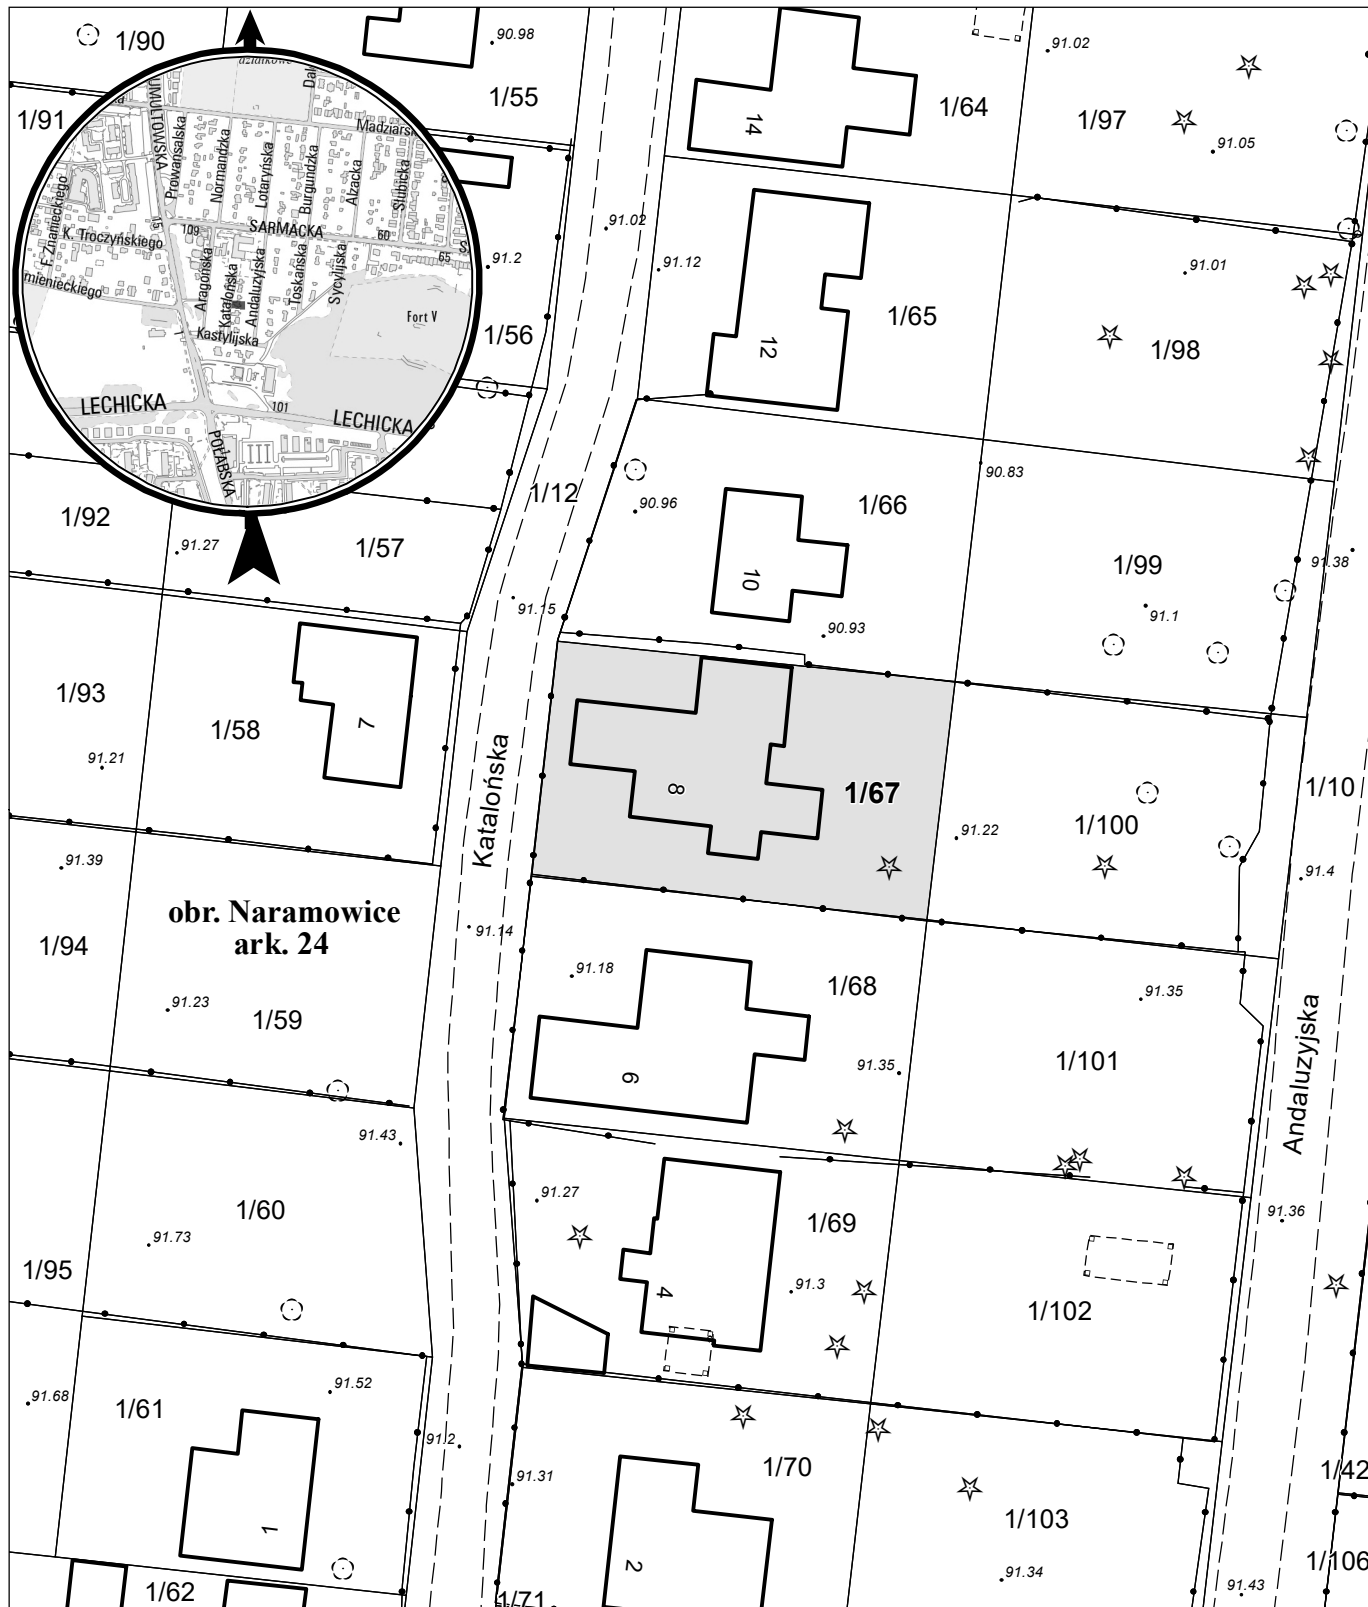

MAPA INFORMACYJNA

1: 500

opracowanie - ZGikM GEOPOZ, GKR/1/8/2023

działka nr
1/67

pow. m²
415

obręb Naramowice, arkusz 24
KW
P01P/00131528/8

właściciel
Miasto Poznań