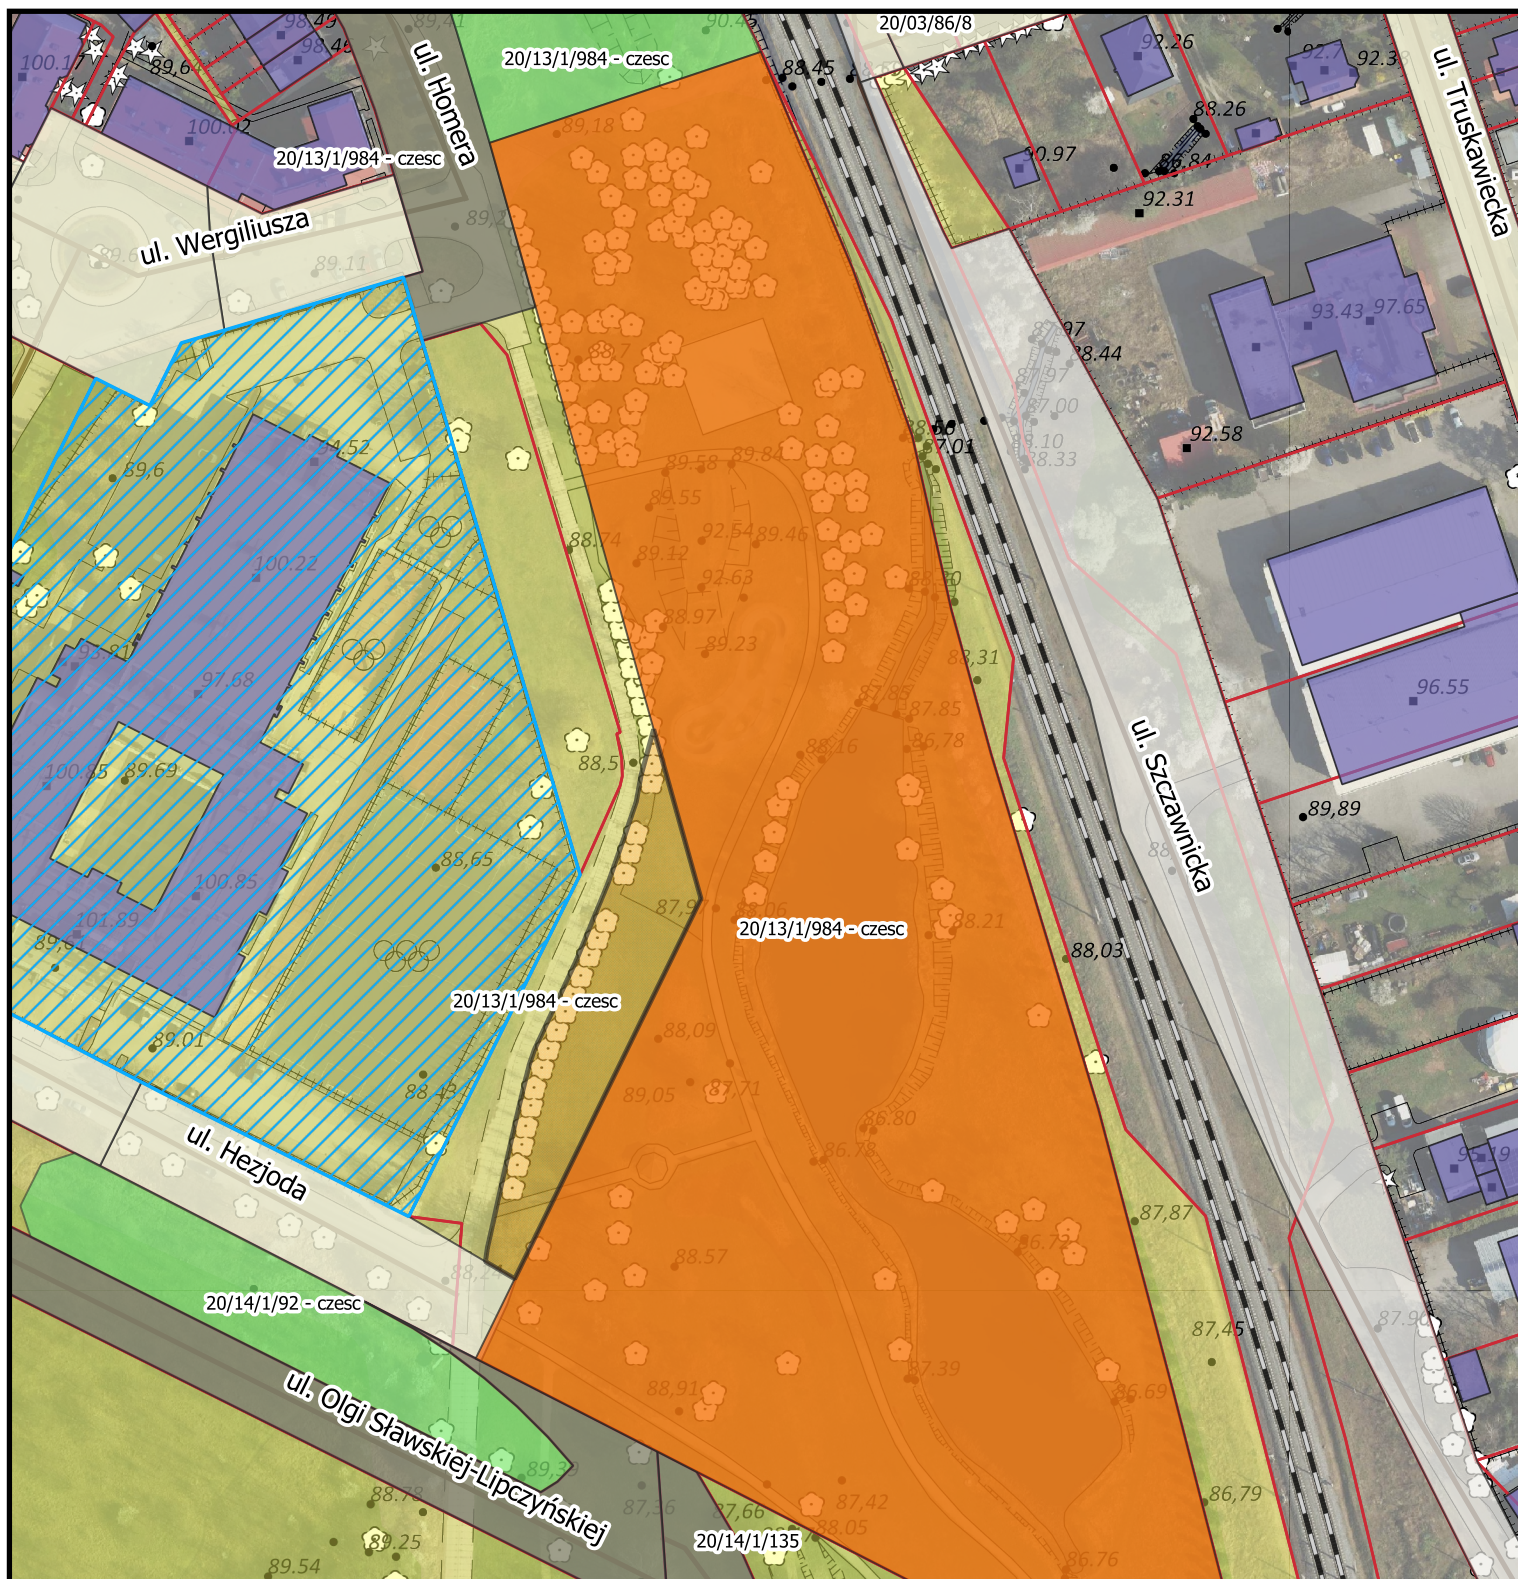

WYDZIAŁ GOSPODARKI NIERUCHOMOŚCIAMI URZĘDU MIASTA POZNANIA

Opracowano na podkładzie mapy miejskiej Poznania

ZGIKM GEOPOZ

Wszelkie prawa zastrzeżone

Sprawa numer: GN-XVI.6845.7.1.2022

1:1 500

Legenda

	Zasób Miasta Poznania		Rada Osiedla - nowe tereny
	Budynki ewidencyjne		Rada Osiedla - dotychczasowe tereny
	Trwały zarząd (MP,SP)		Zarząd Dróg Miejskich - powierzenie
	Działki ewidencyjne		Zarząd Zieleni Miejskiej - powierzenie
	Drogi w administracji ZDM		