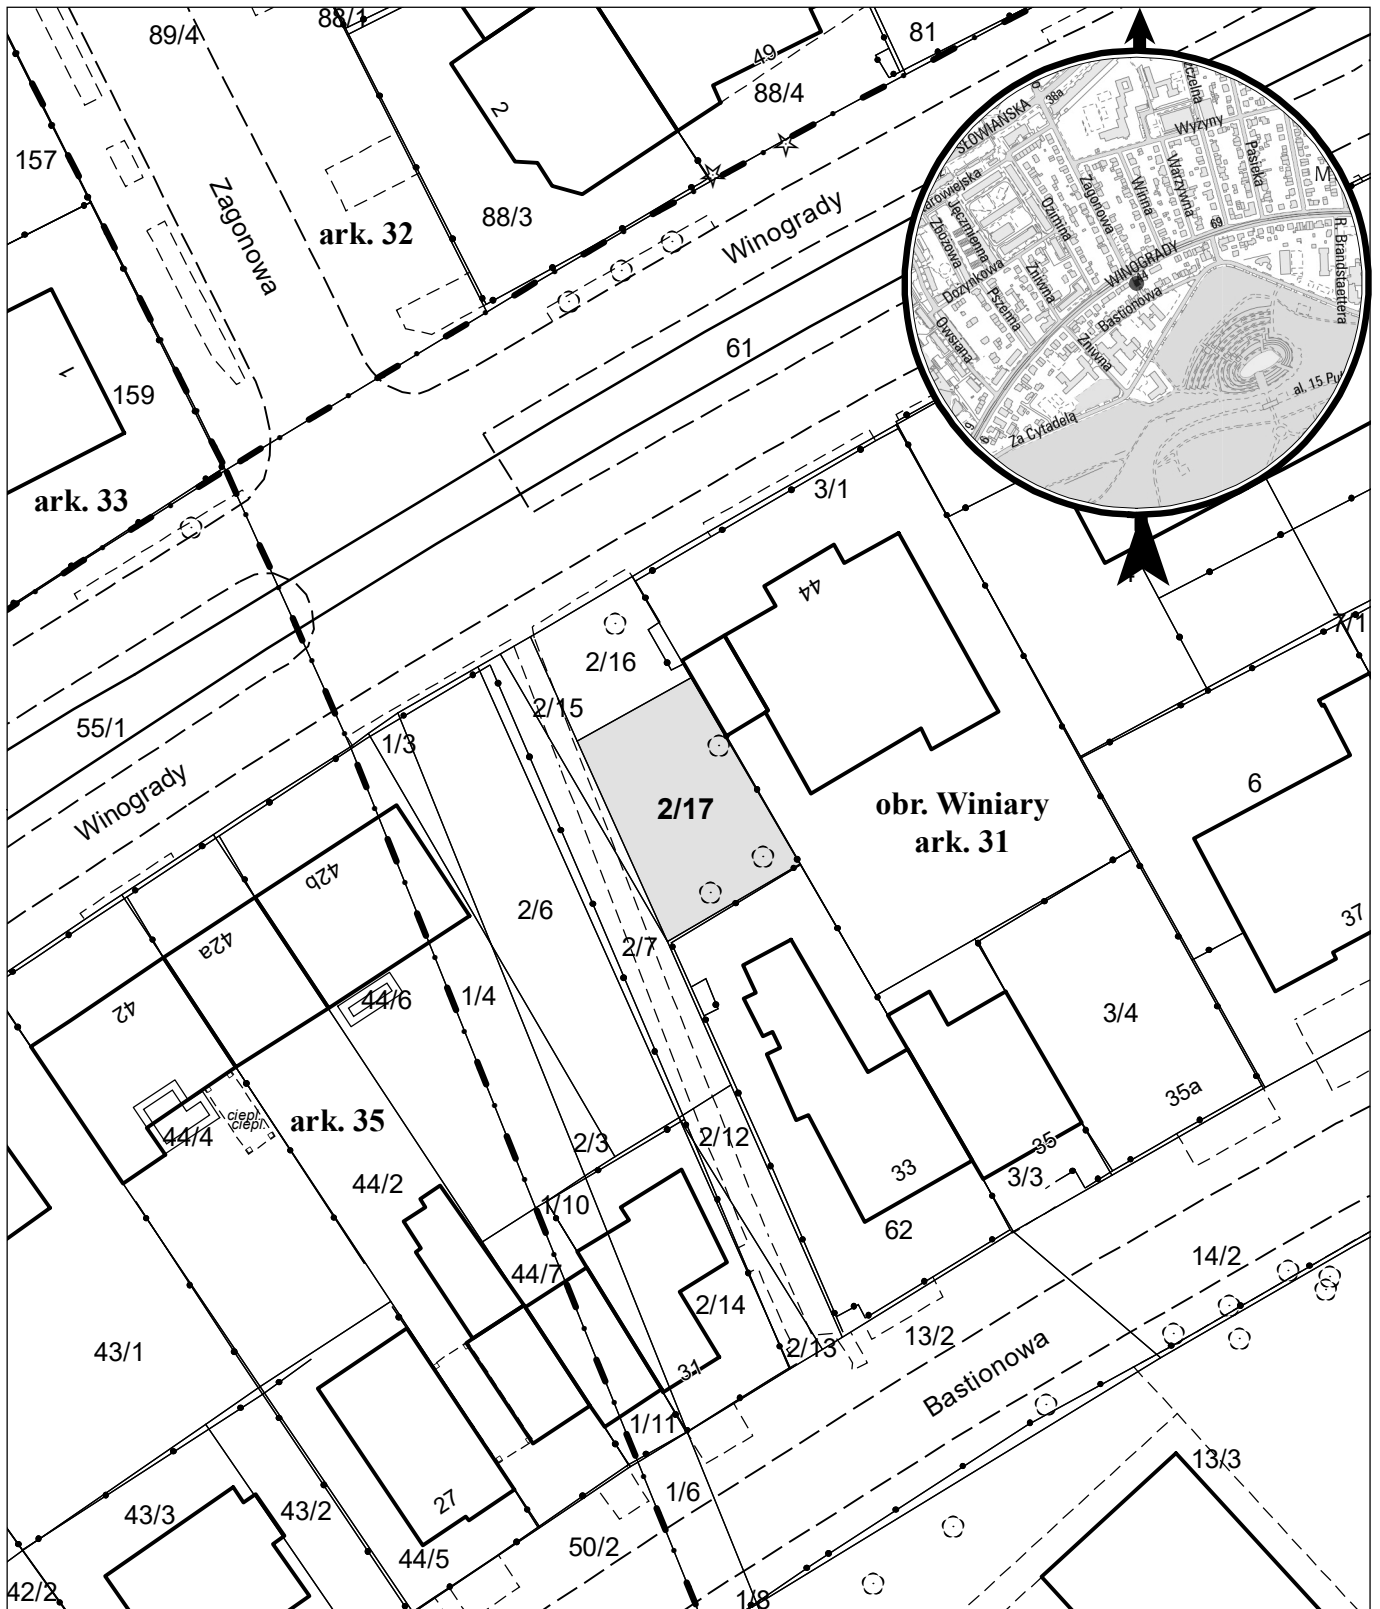

# MAPA INFORMACYJNA

1: 500

opracowanie - ZGIKM GEOPOZ, GKR/148/2021

działka nr  
2/17

pow. m<sup>2</sup>  
134

obręb Winiary, arkusz 31  
KW  
P01P/00116192/2

właściciel  
Miasto Poznań