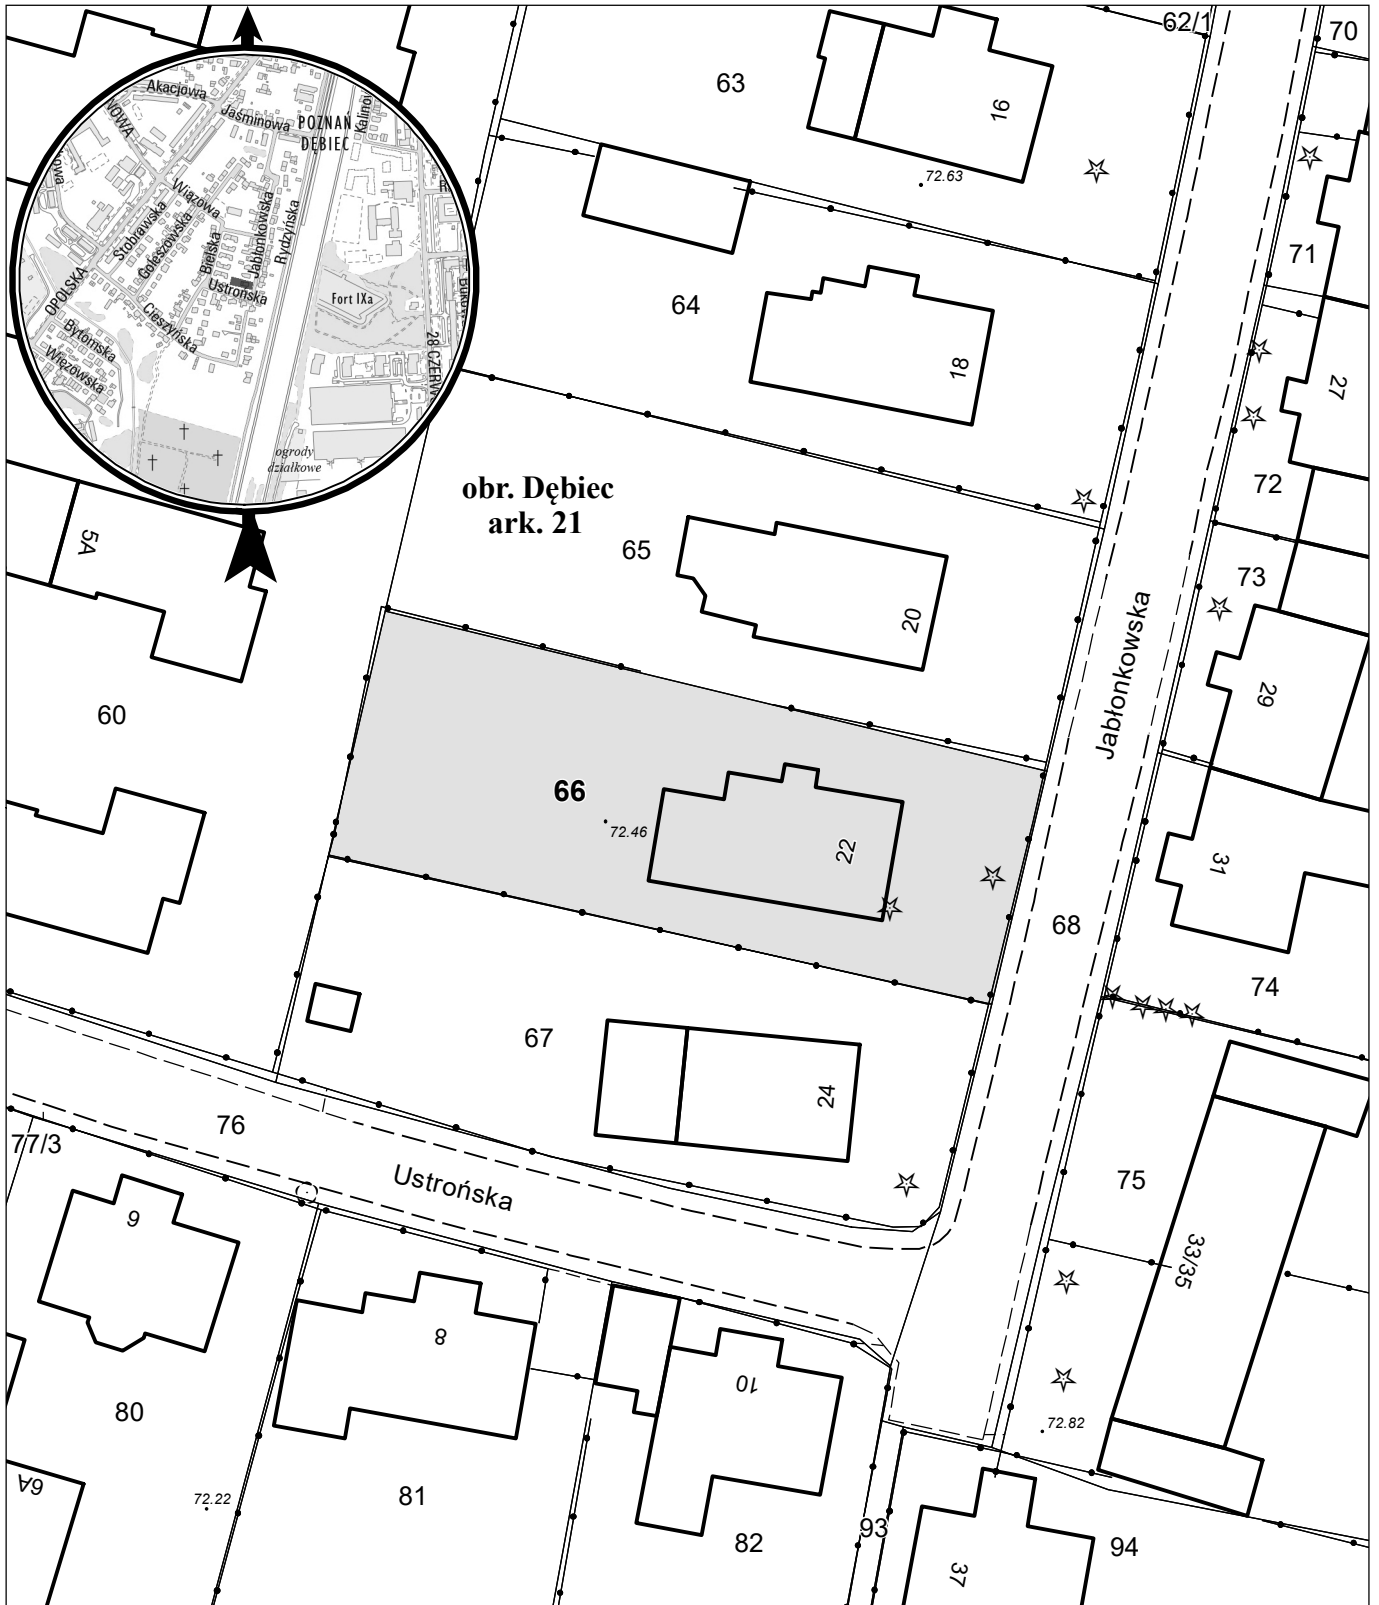

MAPA INFORMACYJNA

1: 500

opracowanie - ZGiKM GEOPOZ, GKR/1/419/2022

działka nr
66

pow. m²
727

obręb Dębiec, arkusz 21
KW
PO2P/00101225/2

właściciel
Miasto Poznań